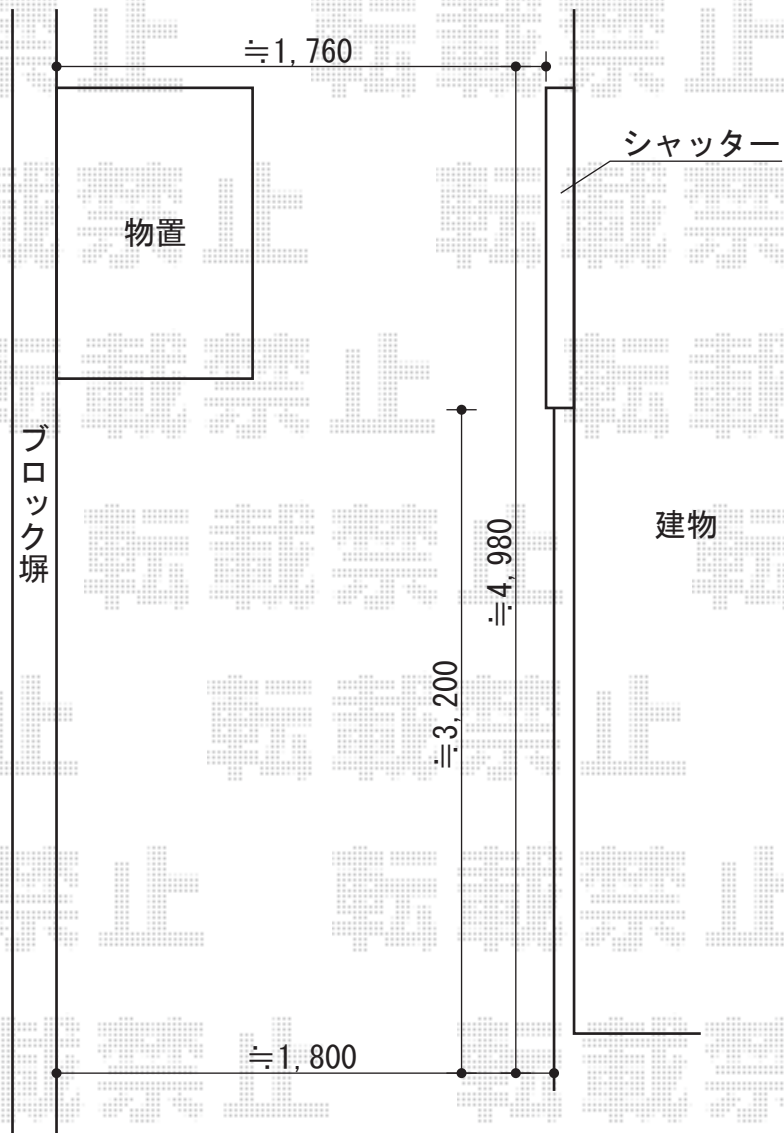

カーブパークシグマIII オープンタイプ 積雪～30cm対応

カーブパークシグマIII オープンタイプ 積雪～30cm対応  
幅=1,801mm  
奥行=4,980mm  
色：シャイングレー  
屋根材：ポリカーボネート（ブラウン）  
柱仕様：標準柱仕様（有効高 約1,812mm）

現場状況や作図制限により概略図の内容と多少の違いが生じることがございます。  
施工時は、現場優先とさせて頂きたく思いますので、お立会い頂き、  
最終のご指示のほど、何卒、宜しくお願い致します。