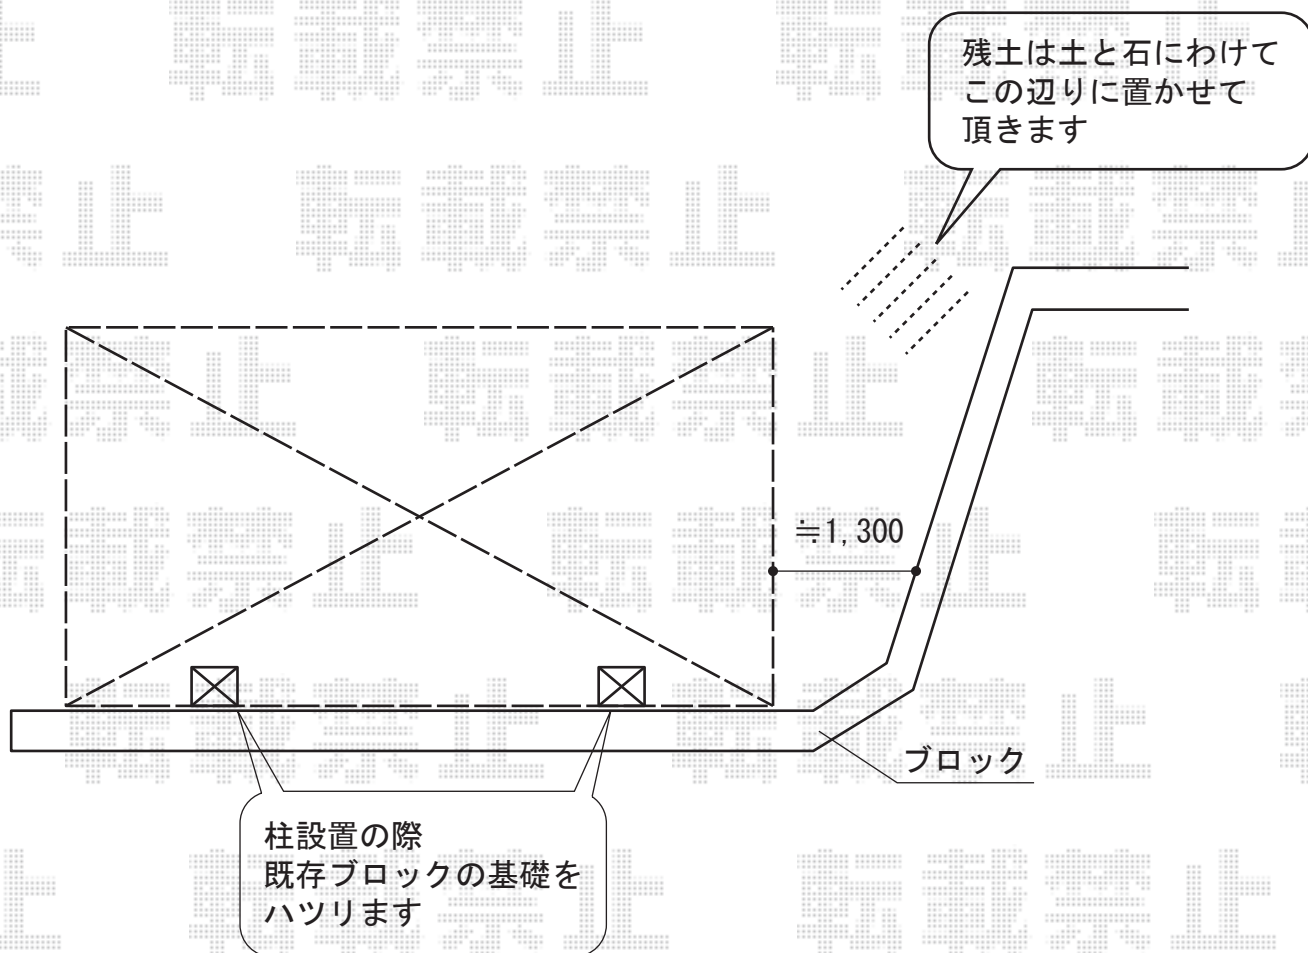

プレシオSPORT 積雪～20cm対応

EX-SHOP プレシオSPORT 積雪～20cm対応
幅=2,400mm / 2,700mm
奥行=5,052mm
色：ノーブルステン
屋根材：ポリカーボネート（スカイブルー）
柱仕様：標準柱仕様（有効高 約1,800mm）
収納式物干し / 吊り下げ式物干し

現場状況や作図制限により概略図の内容と多少の違いが生じることがございます。
施工時は、現場優先とさせて頂きたく思いますので、お立会い頂き、
最終のご指示のほど、何卒、宜しくお願い致します。