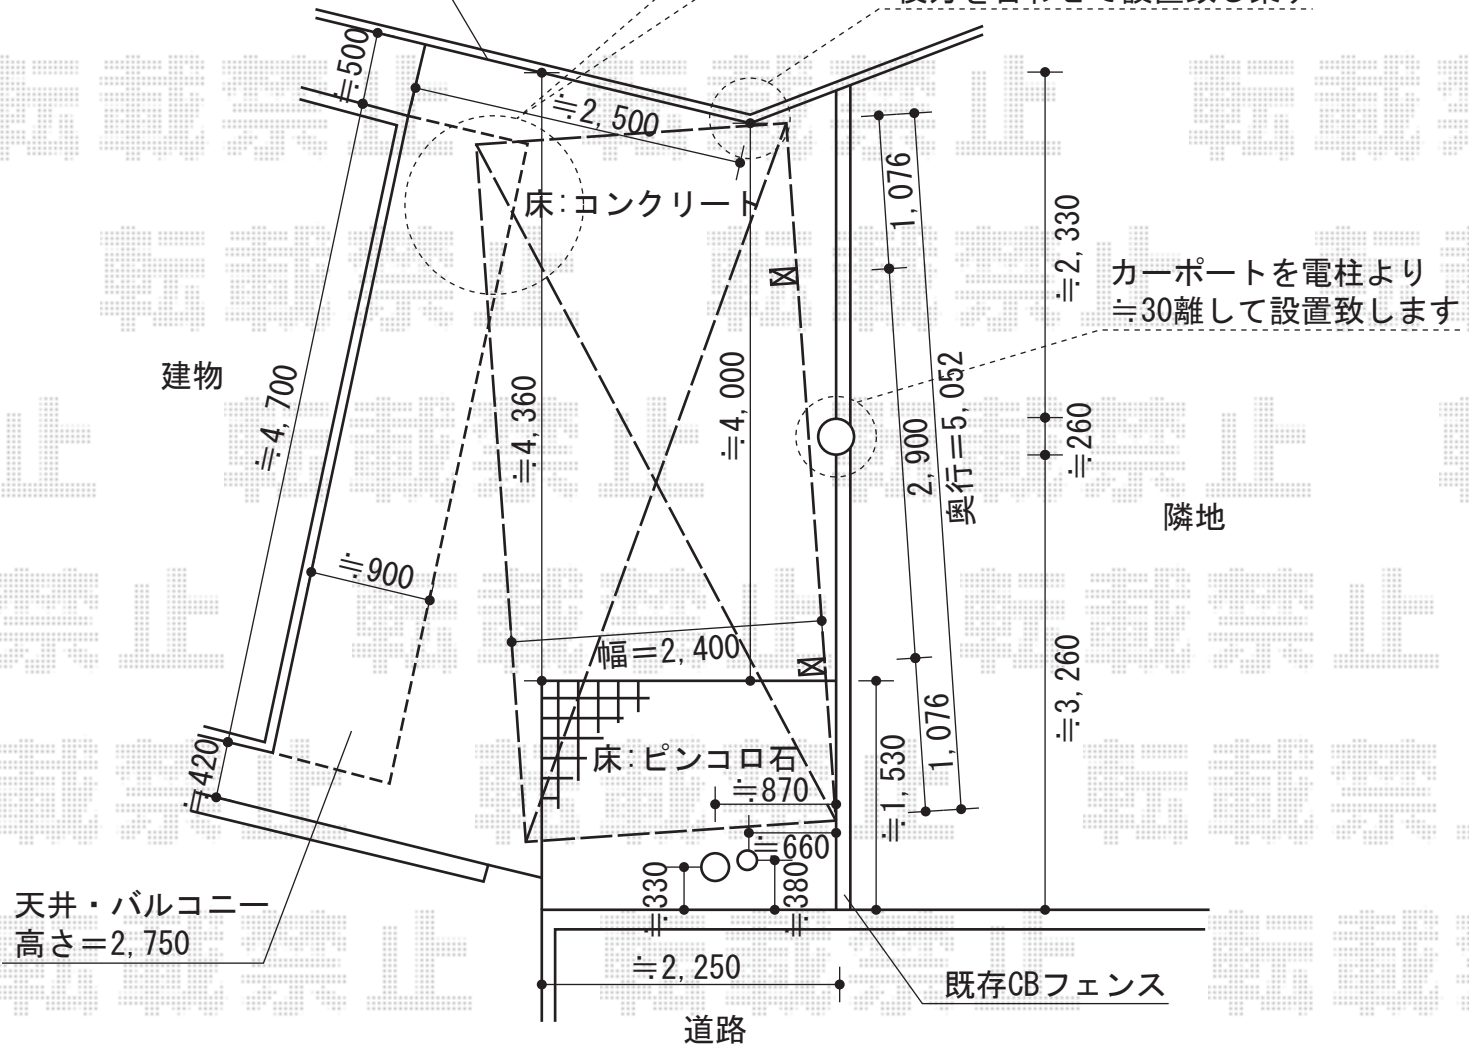

プレシオSPORT 積雪~20cm対応

EX-SHOP プレシオSPORT 積雪~20cm対応
 幅=2,400mm
 奥行=5,052mm
 色：ノーブルステン
 屋根材：熱線遮断ポリカーボネート（スカイブルーマット調）
 柱仕様：ハイルーフ仕様（有効高 約2,355mm）

車の進入間口を少しでも広くとる為
 手前の柱をなるべく隣地境界側に近い
 位置に設置致します。
 全体の配置は既存電柱を避けながら
 後方いっばいに設置致します。

擁壁+CBブロック

後方を合わせて設置致します

現場状況や作図制限により概略図の内容と多少の違いが生じることがございます。
 施工時は、現場優先とさせて頂きたく思いますので、お立会い頂き、
 最終のご指示のほど、何卒、宜しくお願い致します。

EX-SHOP
[HTTP://WWW.EX-SHOP.NET](http://www.ex-shop.net)

担当:小林