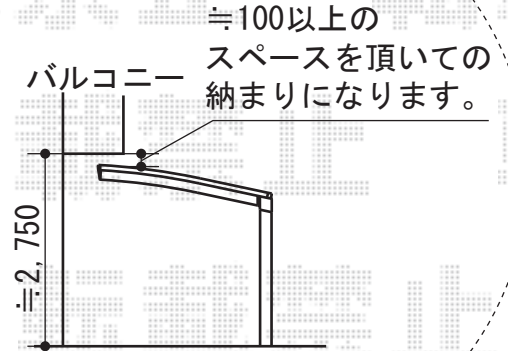

プレシオSPORT 積雪~20cm対応

EX-SHOP プレシオSPORT 積雪~20cm対応
 幅=2,400mm
 奥行=5,052mm
 色：ノーブルステン
 屋根材：熱線遮断ポリカーボネート（スカイブルーマット調）
 柱仕様：ハイルーフ仕様（有効高 約2,355mm）

車の進入間口を少しでも広くとる為
 手前の柱をなるべく隣地境界側に近い
 位置に設置致します。
 全体の配置は既存電柱を避けながら
 後方いっばいに設置致します。

擁壁+CBブロック

後方を合わせて設置致します

現場状況や作図制限により概略図の内容と多少の違いが生じることがございます。
 施工時は、現場優先とさせて頂きたく思いますので、お立会い頂き、
 最終のご指示のほど、何卒、宜しくお願い致します。

EX-SHOP
[HTTP://WWW.EX-SHOP.NET](http://www.ex-shop.net)

担当:小林