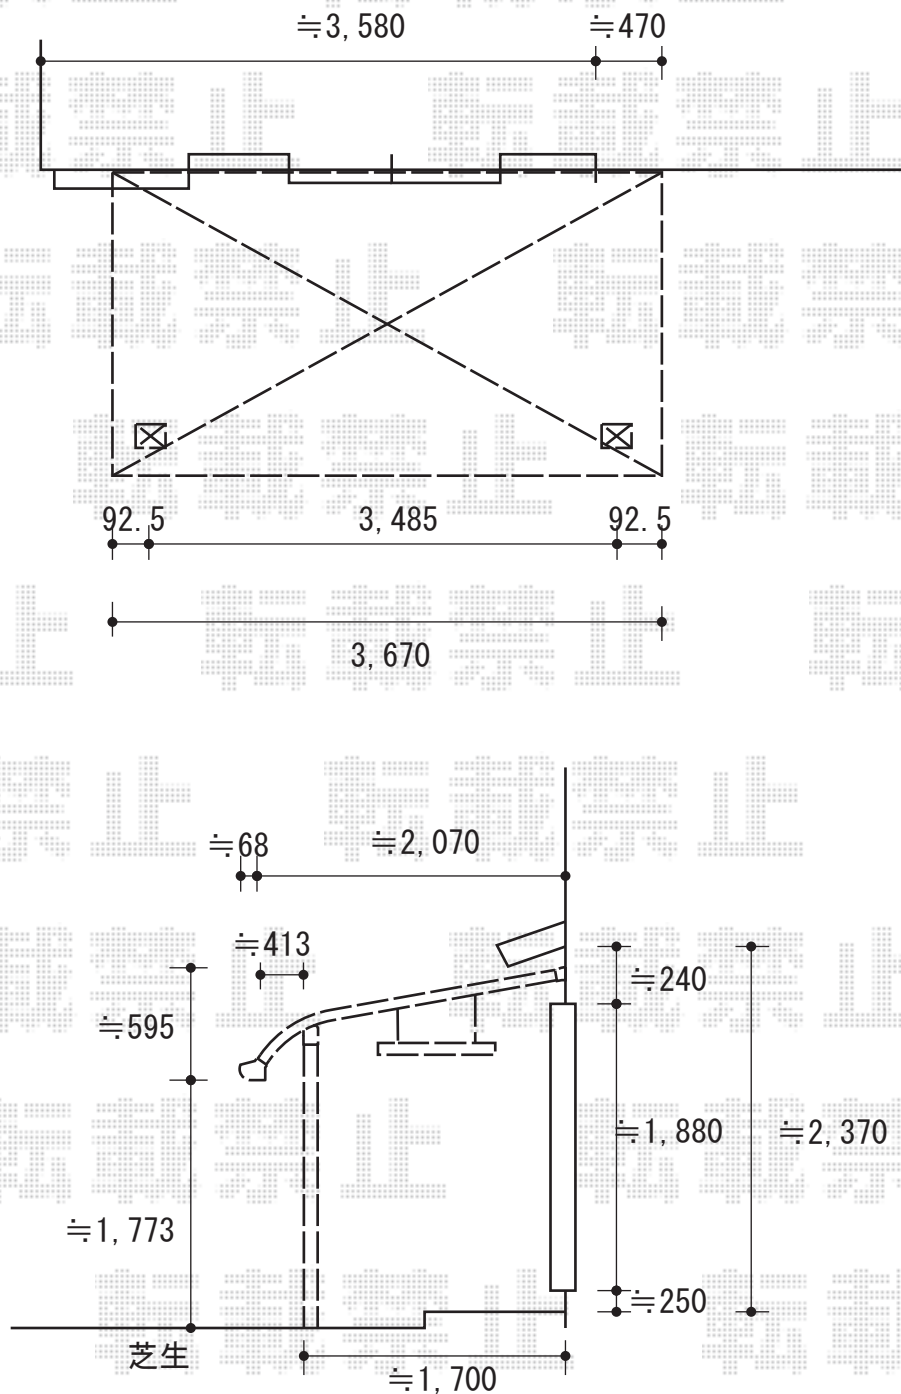

プレシオステラス R型 テラスタイプ 積雪～20cm対応

プレシオステラス R型 テラスタイプ 積雪～20cm対応

間口=関東間2間 (柱芯々3,485mm 屋根幅3,670mm)

出幅=7尺 (2,070mm)

色: グレースブラウン

屋根材: 熱線遮断ポリカーボネート (スカイブルーマット調)

柱仕様: 柱奥行移動タイプ施工方法: 上止め

オプション: 吊下げ物干し標準2本入り

現場状況や作図制限により概略図の内容と多少の違いが生じることがございます。
施工時は、現場優先とさせて頂きたく思いますので、お立会い頂き、
最終のご指示のほど、何卒、宜しくお願い致します。

EX-SHOP
HTTP://WWW.EX-SHOP.NET

担当: 大辻