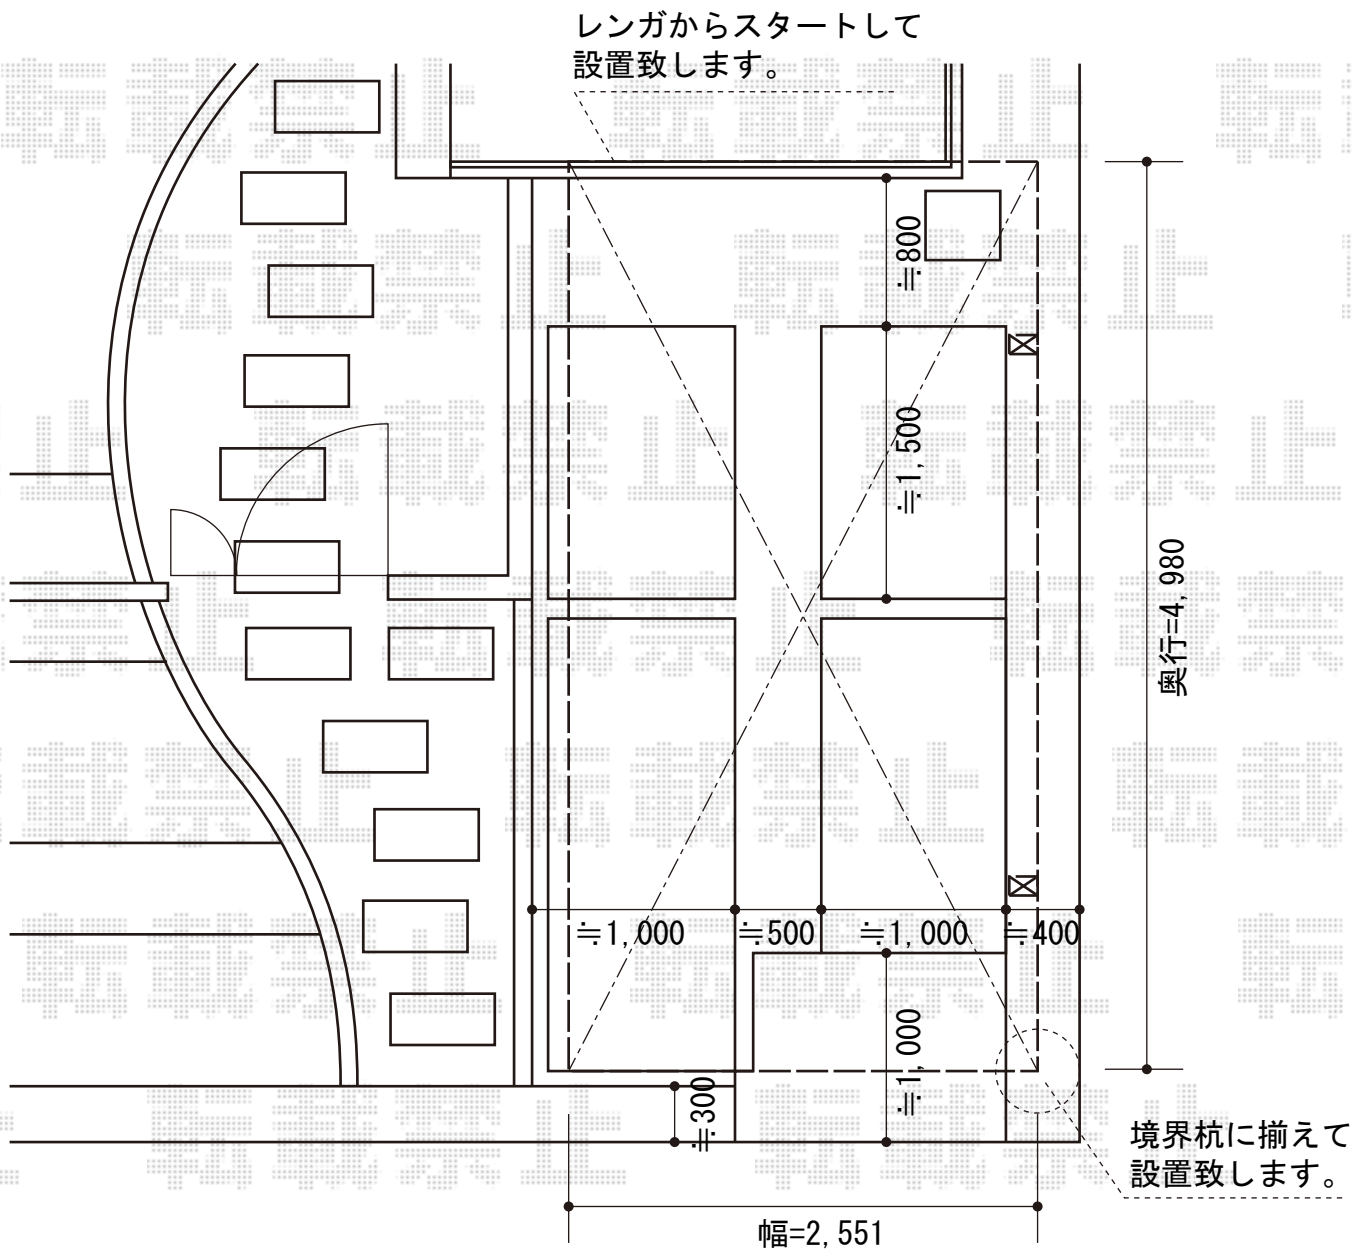

カーブポートシグマⅢ 積雪～20cm対応

トステム カーブポートシグマⅢ 積雪～20cm対応  
幅=2,551mm  
奥行=4,980mm  
色：ホワイト  
屋根材：ポリカーボネート（クリアマット/すりガラス調）  
柱仕様：ロング柱23仕様（有効高 約2,300mm）

現場状況や作図制限により概略図の内容と多少の違いが生じることがございます。  
施工時は、現場優先とさせて頂きたく思いますので、お立会い頂き、  
最終のご指示のほど、何卒、宜しくお願い致します。