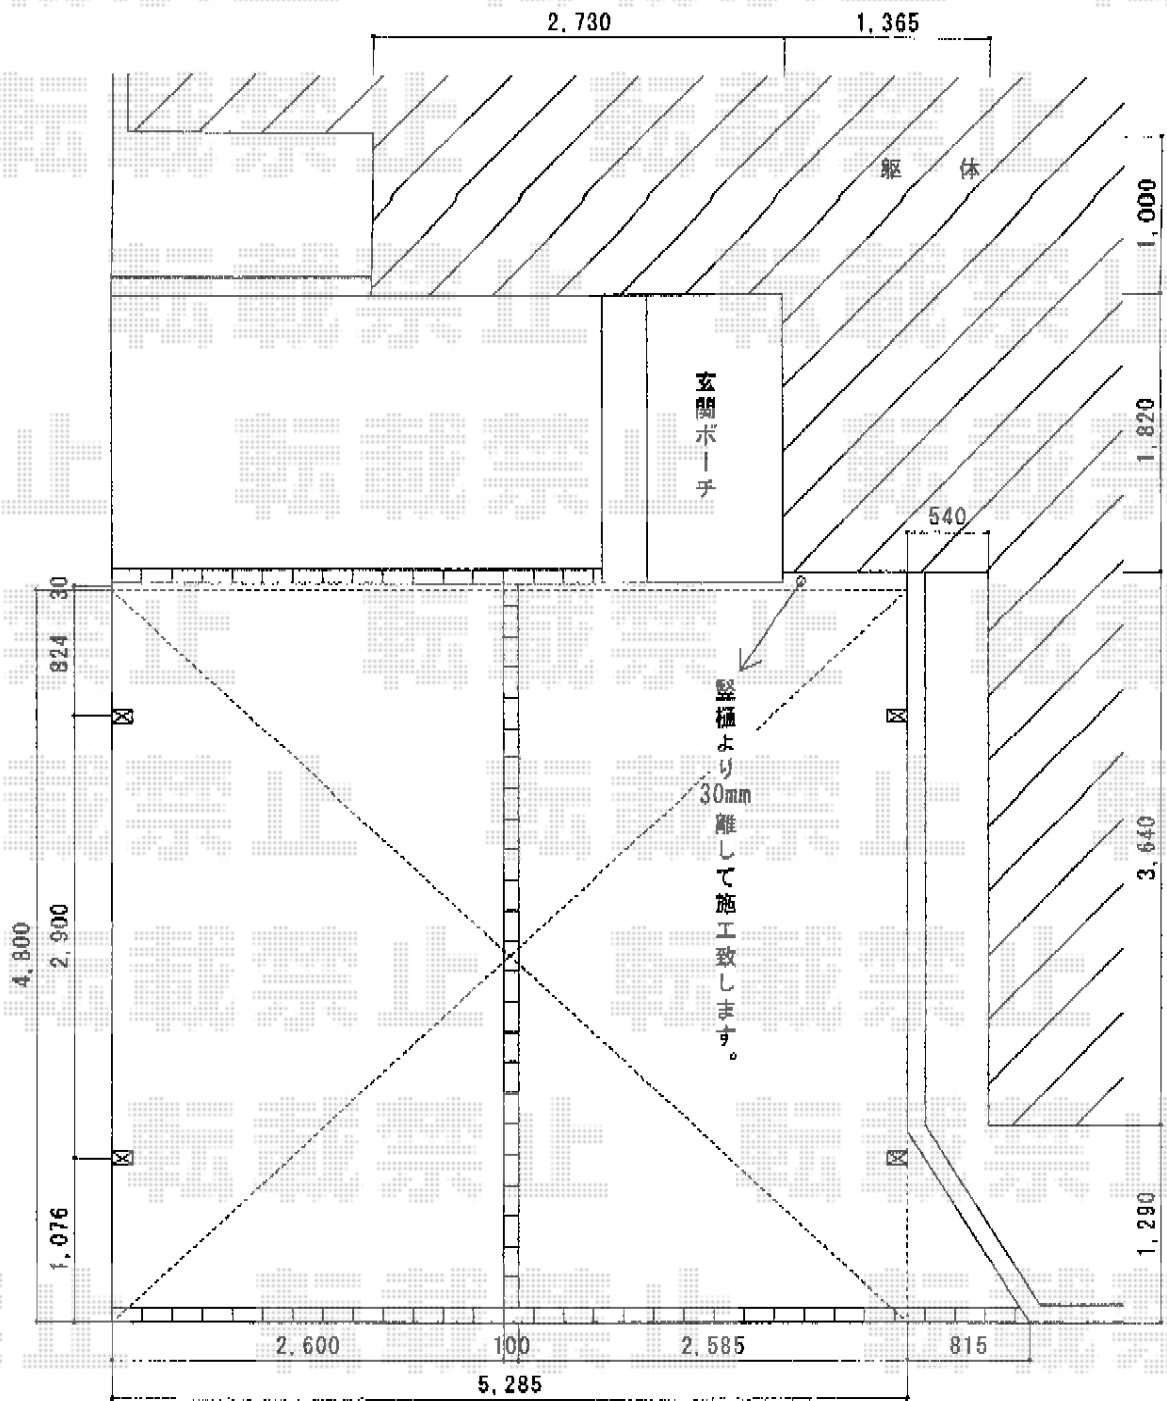

プレシオスポート ワイド 積雪～20cm対応

長さ252mmカット≒4800mm

幅107mmカット=5285mm

EX-SHOP プレシオスポート ワイド 積雪～20cm対応
 幅=5,392mm
 奥行=5,052mm
 色：ノーブルステン
 屋根材：ポリカーボネート（スカイブルー）
 柱仕様：ハイルーフ仕様（有効高 約2,355mm）

現場状況や作図制限により概略図の内容と多少の違いが生じることがございます。
 施工時は、現場優先とさせて頂きたく思いますので、お立会い頂き、
 最終のご指示のほど、何卒、宜しくお願い致します。