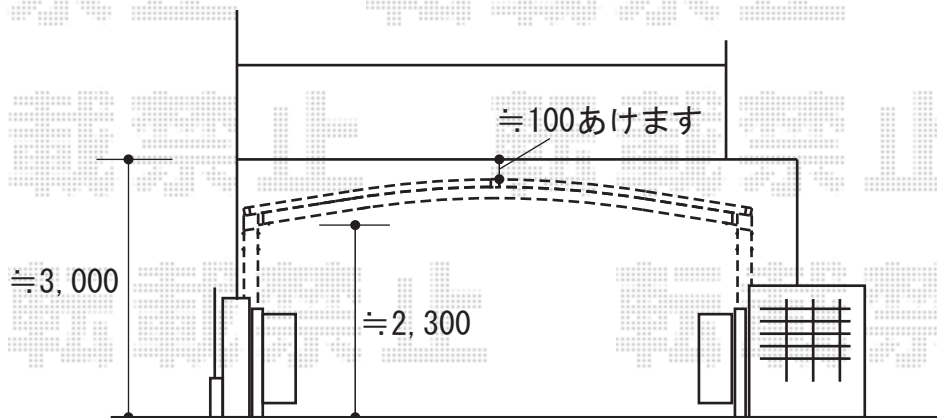

カーブポートシグマIII ワイド 積雪～20cm対応

カーブポートシグマIII ワイド 積雪～20cm対応
幅=6,060mm
奥行=4,980mm
色：シャイングレー
屋根材：ポリカーボネート（クリアマット/すりガラス調）
柱仕様：ロング柱23仕様（有効高 約2,300mm）

現場状況や作図制限により概略図の内容と多少の違いが生じることがございます。
施工時は、現場優先とさせて頂きたく思いますので、お立会い頂き、
最終のご指示のほど、何卒、宜しくお願い致します。