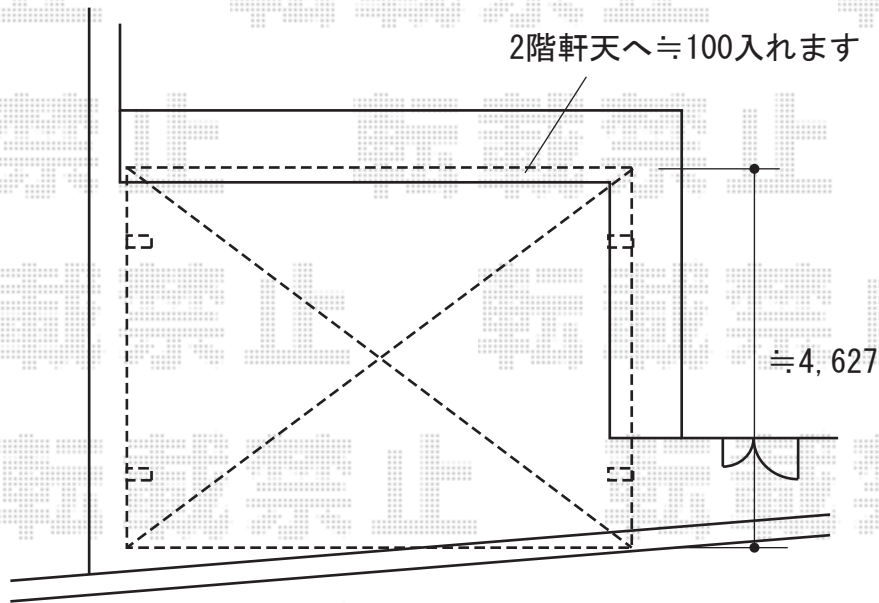

カーブポートシグマIII ワイド 積雪～20cm対応

カーブポートシグマIII ワイド 積雪～20cm対応
幅=6,060mm
奥行=4,980mm
色：シャイングレー
屋根材：ポリカーボネート（クリアマット/すりガラス調）
柱仕様：ロング柱23仕様（有効高 約2,300mm）

現場状況や作図制限により概略図の内容と多少の違いが生じることがございます。
施工時は、現場優先とさせて頂きたく思いますので、お立会い頂き、
最終のご指示のほど、何卒、宜しくお願い致します。