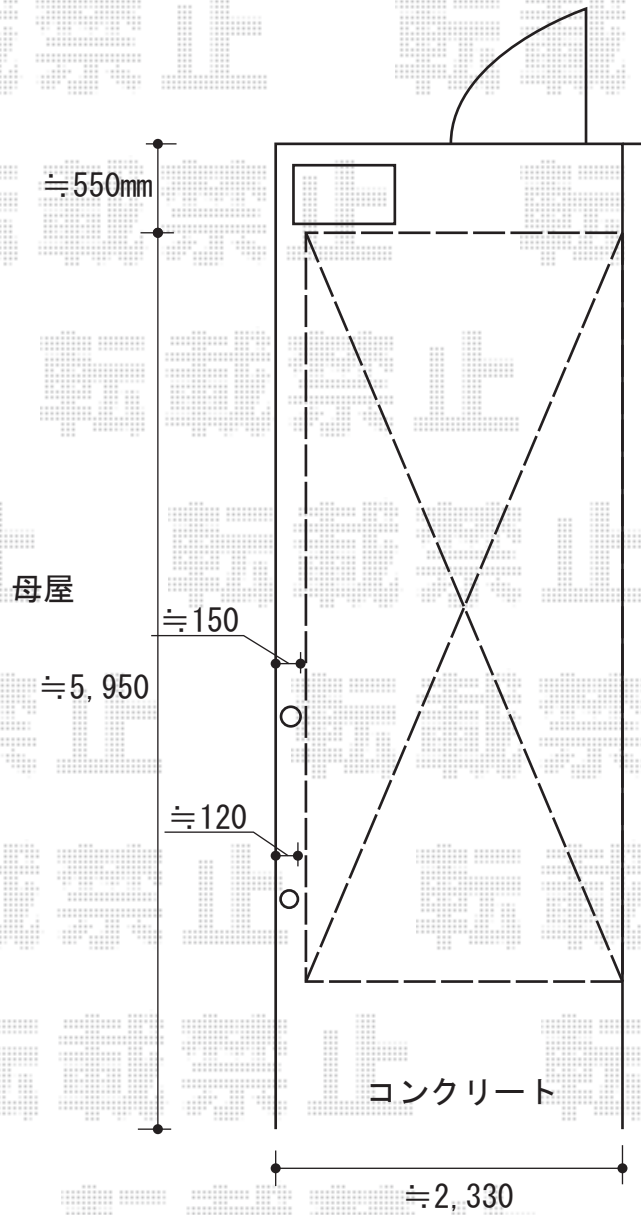

プレシオSPORT 積雪~20cm対応

EX-SHOP プレシオSPORT 積雪~20cm対応
幅=2,400mm
奥行=5,052mm
色：ノーブルステン
屋根材：ポリカーボネート（スカイブルー）
柱仕様：標準柱仕様（有効高 約1,800mm）
オプション：収納式物干し セット2型（2本入り）

現場状況や作図制限により概略図の内容と多少の違いが生じることがございます。
施工時は、現場優先とさせていただきますので、お立会い頂き、
最終のご指示のほど、何卒、宜しくお願い致します。