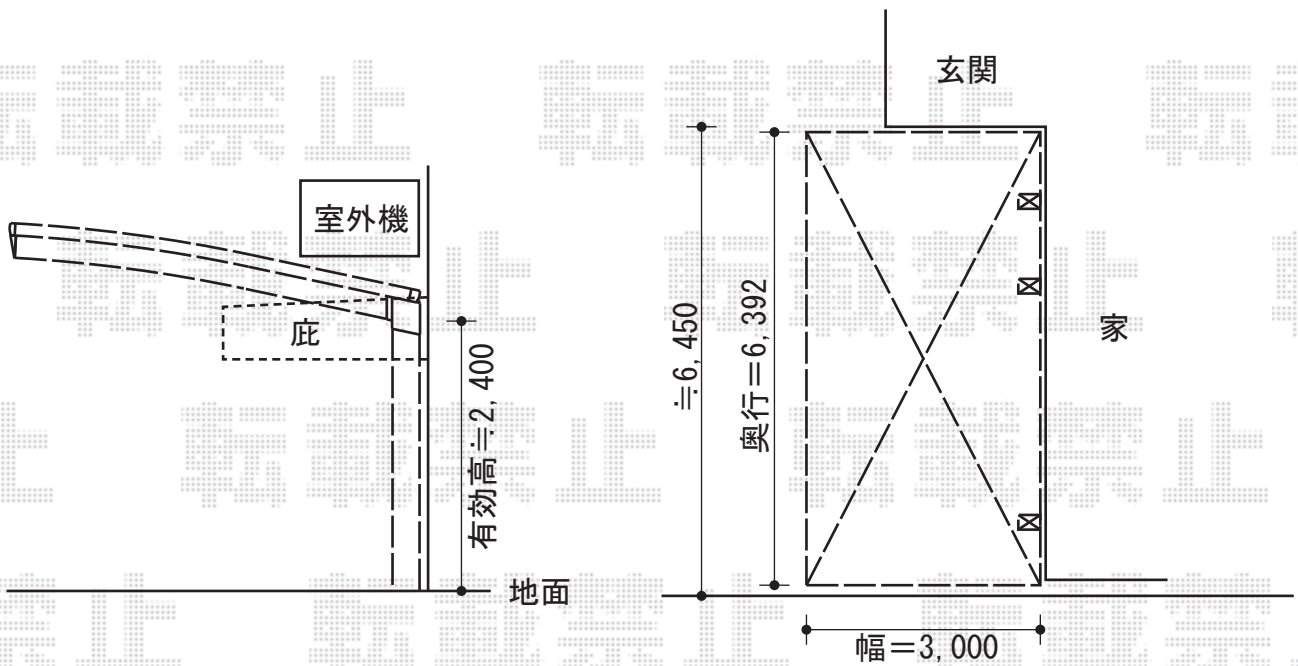

カーブポートシグマⅢ 延長タイプ 積雪～30cm対応

トステム カーブポートシグマⅢ 延長タイプ 積雪～30cm対応
 幅=3,000mm
 奥行=6,392mm
 色：ブラック
 屋根材：ポリカーボネート（クリアマット/すりガラス調）
 柱仕様：ロング柱23仕様（有効高 約2,300mm）

現場状況や作図制限により概略図の内容と多少の違いが生じることがございます。
 施工時は、現場優先とさせていただきますので、お立会い頂き、
 最終のご指示のほど、何卒、宜しくお願い致します。