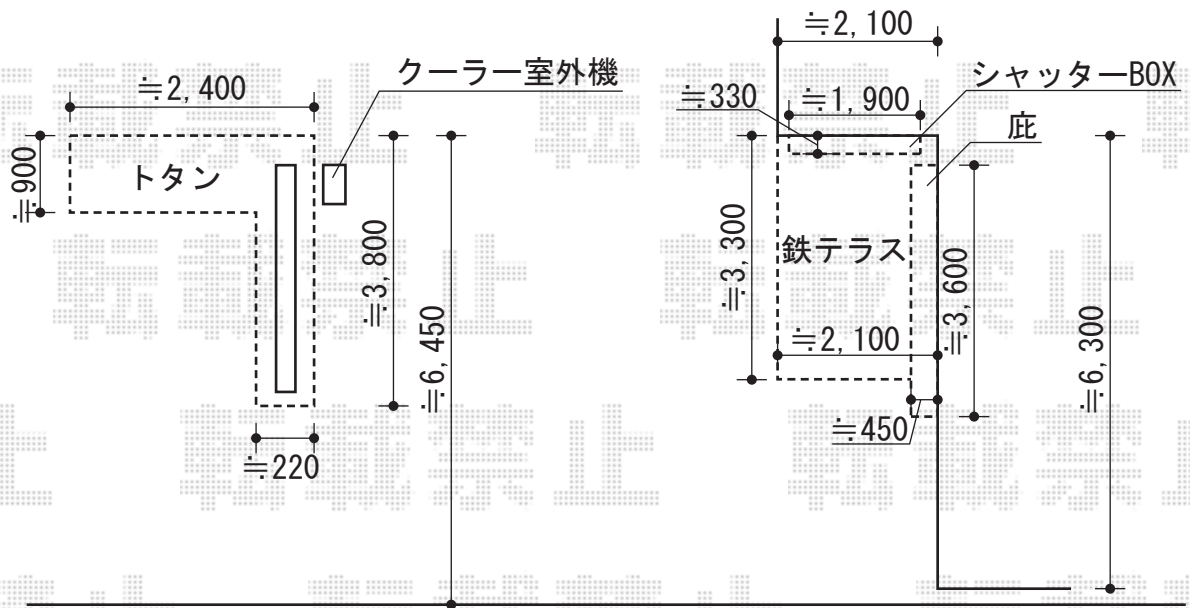

カーブポートシグマⅢ 延長タイプ 積雪～30cm対応

トステム カーブポートシグマⅢ 延長タイプ 積雪～30cm対応
 幅=3,000mm
 奥行=6,392mm
 色：ブラック
 屋根材：ポリカーボネート（クリアマット/すりガラス調）
 柱仕様：ロング柱23仕様（有効高 約2,300mm）

現場状況や作図制限により概略図の内容と多少の違いが生じることがございます。
 施工時は、現場優先とさせていただきますので、お立会い頂き、
 最終のご指示のほど、何卒、宜しくお願い致します。