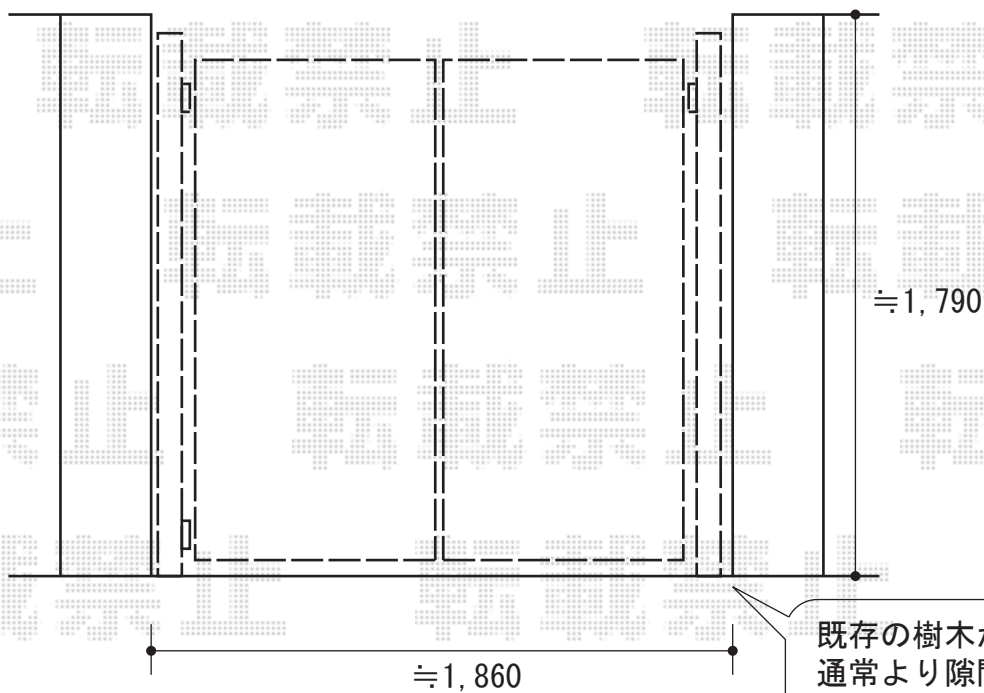

ライフモダン門扉MM-YA型 両開き [門柱仕様]

TOEX ライフモダン門扉MM-YA型 両開き [門柱仕様]
本体1枚 (W×H) = (800mm×1,600mm) × 2枚
色：マイルドブラック+柿渋
錠：プッシュプルUT錠 (ライトゴールド)
開き：外開き仕様
追加部材：外開き用持送り

現場状況や作図制限により概略図の内容と多少の違いが生じることがございます。
施工時は、現場優先とさせて頂きたく思いますので、お立会い頂き、
最終のご指示のほど、何卒、宜しくお願い致します。