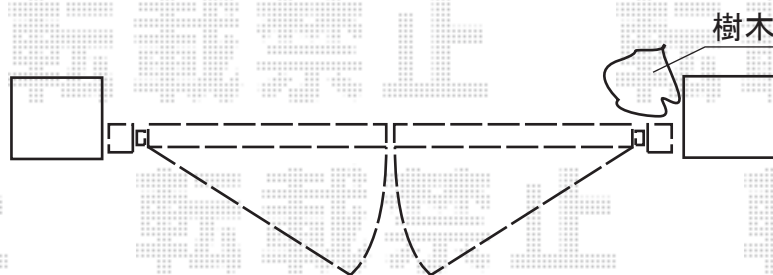

ライフモダン門扉MM-YA型 両開き [門柱仕様]

TOEX ライフモダン門扉MM-YA型 両開き [門柱仕様]
本体1枚 (W×H) = (800mm×1,600mm) × 2枚
色：マイルドブラック+柿渋
錠：プッシュプルUT錠 (ライトゴールド)
開き：外開き仕様
追加部材：外開き用持送り

現場状況や作図制限により概略図の内容と多少の違いが生じることがございます。
施工時は、現場優先とさせて頂きたく思いますので、お立会い頂き、
最終のご指示のほど、何卒、宜しくお願い致します。