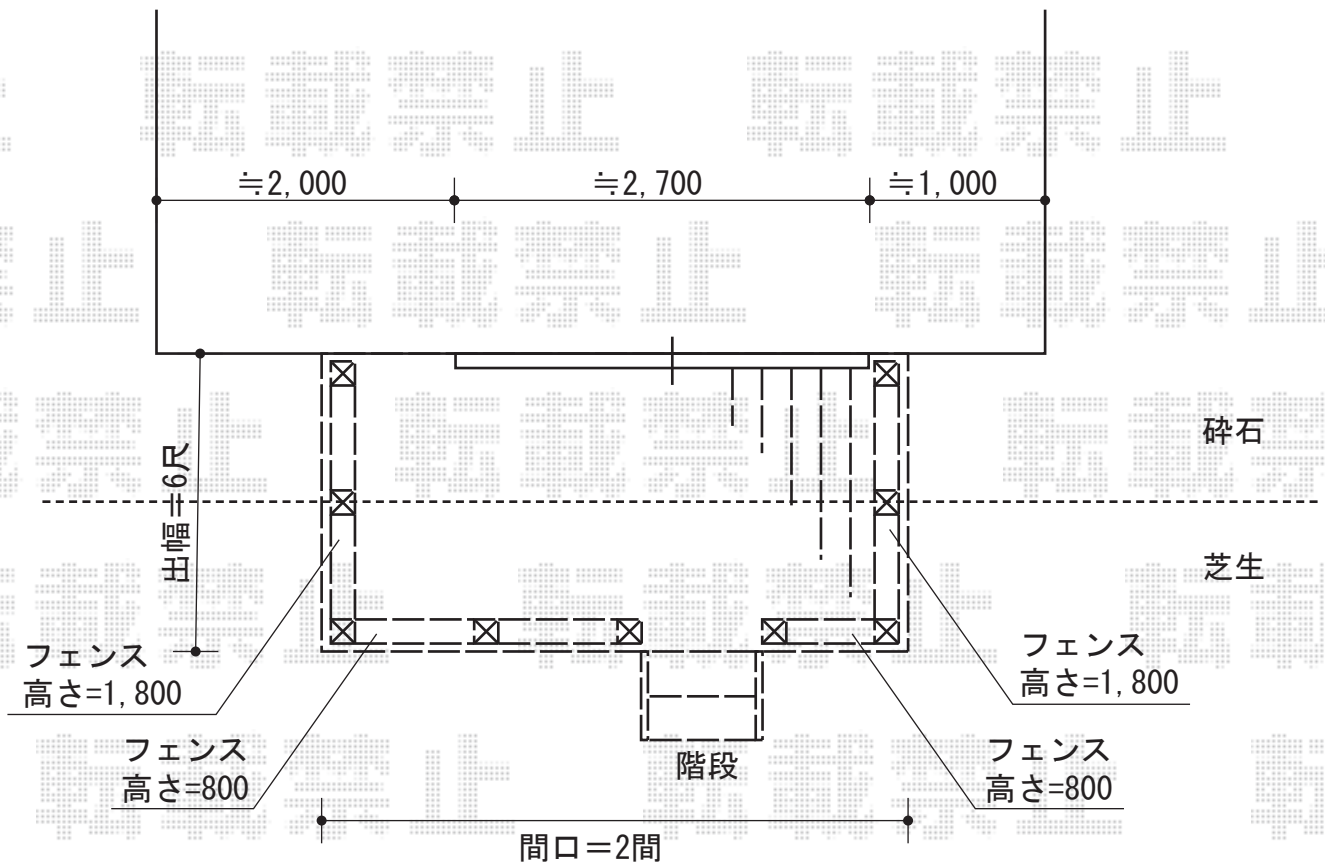

リウッドデッキII 標準 単体

YKK AP リウッドデッキII 標準 単体
 間口=2間 (3,694mm)
 出幅=6尺 (1,850mm)
 色：ウォームグレー
 床板：縦貼り
 束柱：KSタイプ (H400~500)
 /アルミ色プラチナステン
 オプション：ステップ (1段)

リウッドデッキフェンス2型
 /リウッドハイパーティション2型 (ラチス格子)
 本体：デッキフェンス2型09用T80×3、
 ハイパーティション2型09用T190×4
 柱：中柱T80×1、端柱T80×2、
 貫通中柱T190×2、貫通端柱T190×2、
 フェンス連結90°専用角柱T190×2
 色：ウォームグレー