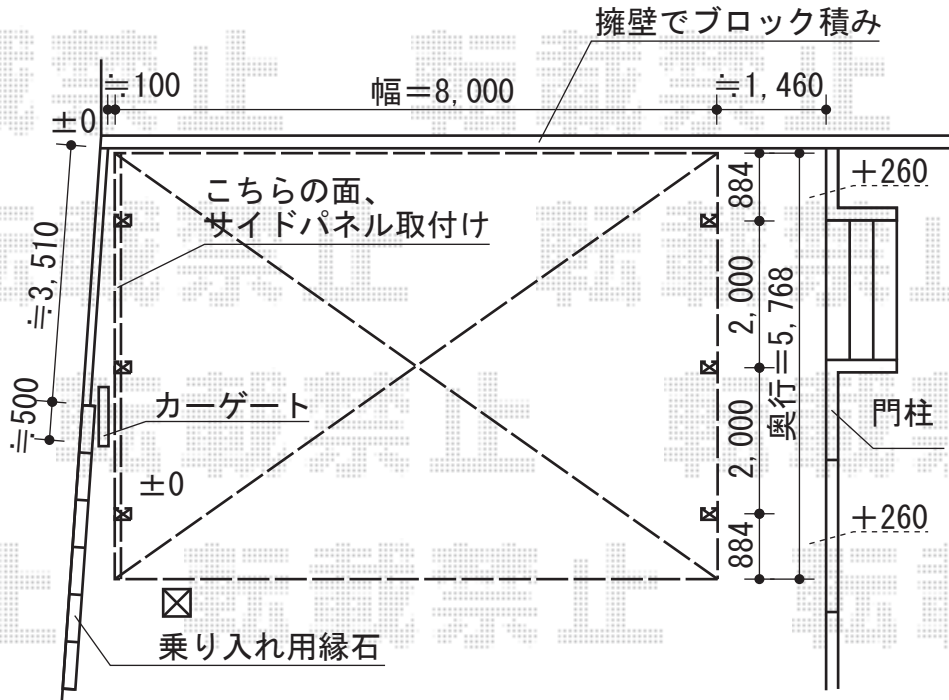

レイナツインポート 積雪～20cm対応

YKK AP レイナトリプルポート 積雪～20cm対応

幅=8,000mm

奥行=5,768mm

色：ホワイト

屋根材：熱線遮断ポリカーボネート（アースブルーマット調）

柱仕様：ハイルーフ仕様（有効高 約2,355mm）

オプション：サイドパネル57用（W5,768mm×H1,873mm）