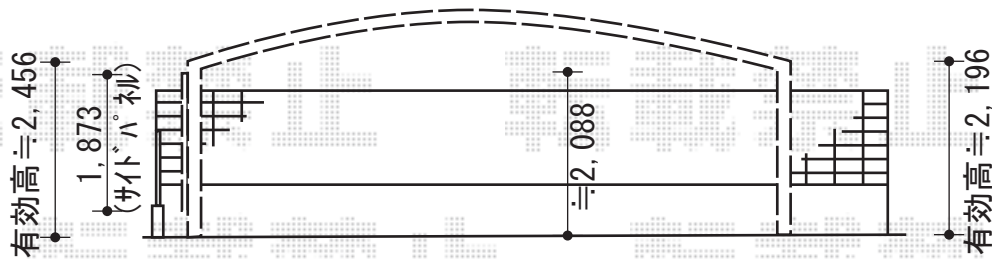

レイナツインポート 積雪～20cm対応

YKK AP レイナトリプルポート 積雪～20cm対応

幅=8,000mm

奥行=5,768mm

色：ホワイト

屋根材：熱線遮断ポリカーボネート（アースブルーマット調）

柱仕様：ハイルーフ仕様（有効高 約2,355mm）

オプション：サイドパネル57用（W5,768mm×H1,873mm）