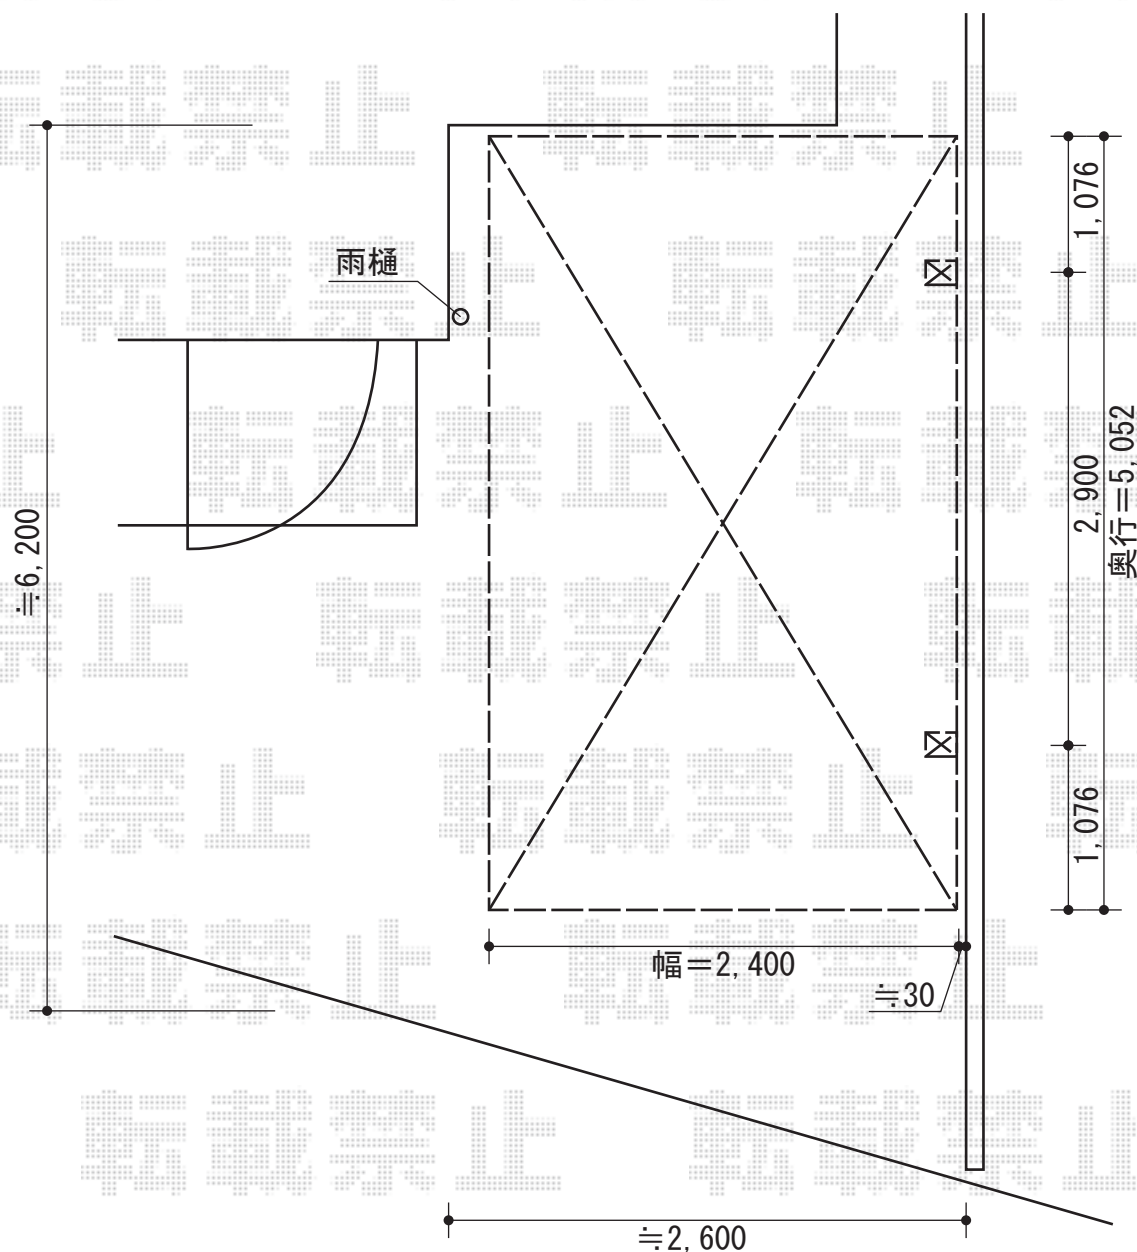

プレシオスポート 積雪~20cm対応

EX-SHOP プレシオスポート 積雪~20cm対応

幅=2,400mm

奥行=5,052mm

色：ノーブルステン

屋根材：熱線遮断ポリカーボネート（スカイブルーマット調）

柱仕様：ハイルーフ仕様（有効高 約2,355mm）

現場状況や作図制限により概略図の内容と多少の違いが生じることがございます。  
施工時は、現場優先とさせて頂きたく思いますので、お立会い頂き、  
最終のご指示のほど、何卒、宜しくお願い致します。