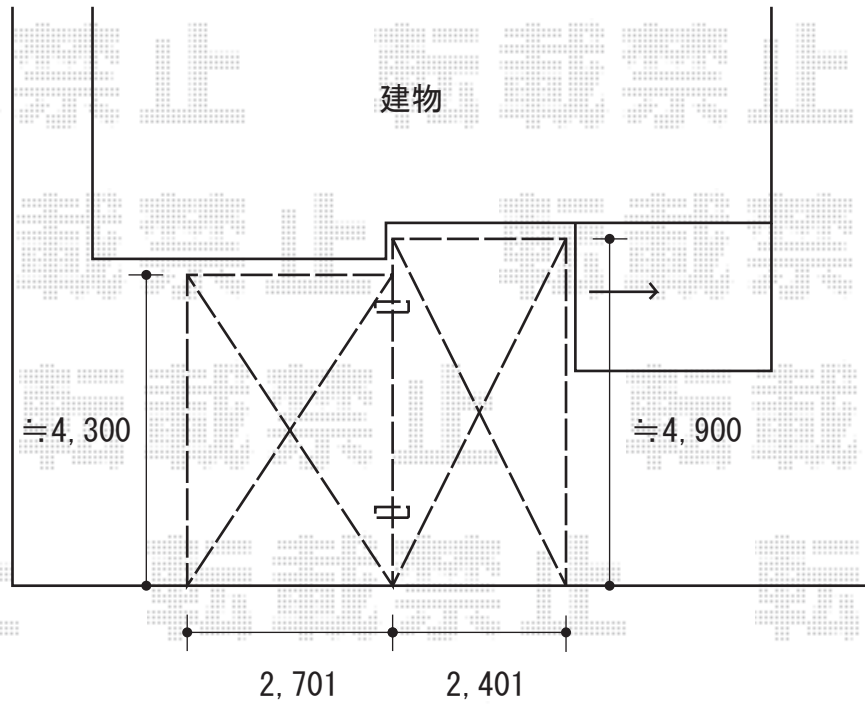

カーブポートシグマIII Y合掌 積雪～30cm対応

カーブポートシグマIII Y合掌 積雪～30cm対応

幅=2,401mm+2,701mm+28mm

奥行=4,980mm

色：シャイングレー

屋根材：ポリカーボネート（クリアマット/すりガラス調）

柱仕様：ロング柱23仕様（有効高 約2,300mm）

現場状況や作図制限により概略図の内容と多少の違いが生じることがございます。
施工時は、現場優先とさせて頂きたく思いますので、お立会い頂き、
最終のご指示のほど、何卒、宜しくお願い致します。