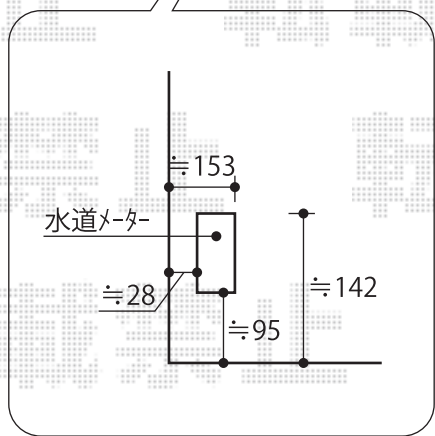

# カーポート・スペースガード・フェンス

- トステム カーポートシグマIII 積雪~30cm対応
- 幅=2,551mm
- 奥行=4,980mm
- 色:シャイングレー
- 屋根材:ポリカーボネート(クリアマット/すりガラス調)
- 柱仕様:ロング柱23仕様(有効高約2,300mm)
- TOEX スペースガード(車止め) F76型
- 埋込式キー付きクサリ内蔵型:3本
- 埋込式キー付きクサリ内蔵受:1本
- 追加部材:ステンレスチェーン1m
- 追加部材:ワリカン4個
- YKK AP FCS-61型フェンス
- 本体:T80(W1,990×H800mm)×10枚
- 柱:T80×12本
- コーナー部品:1セット
- 小口キャップ:2セット
- 色:Sステン