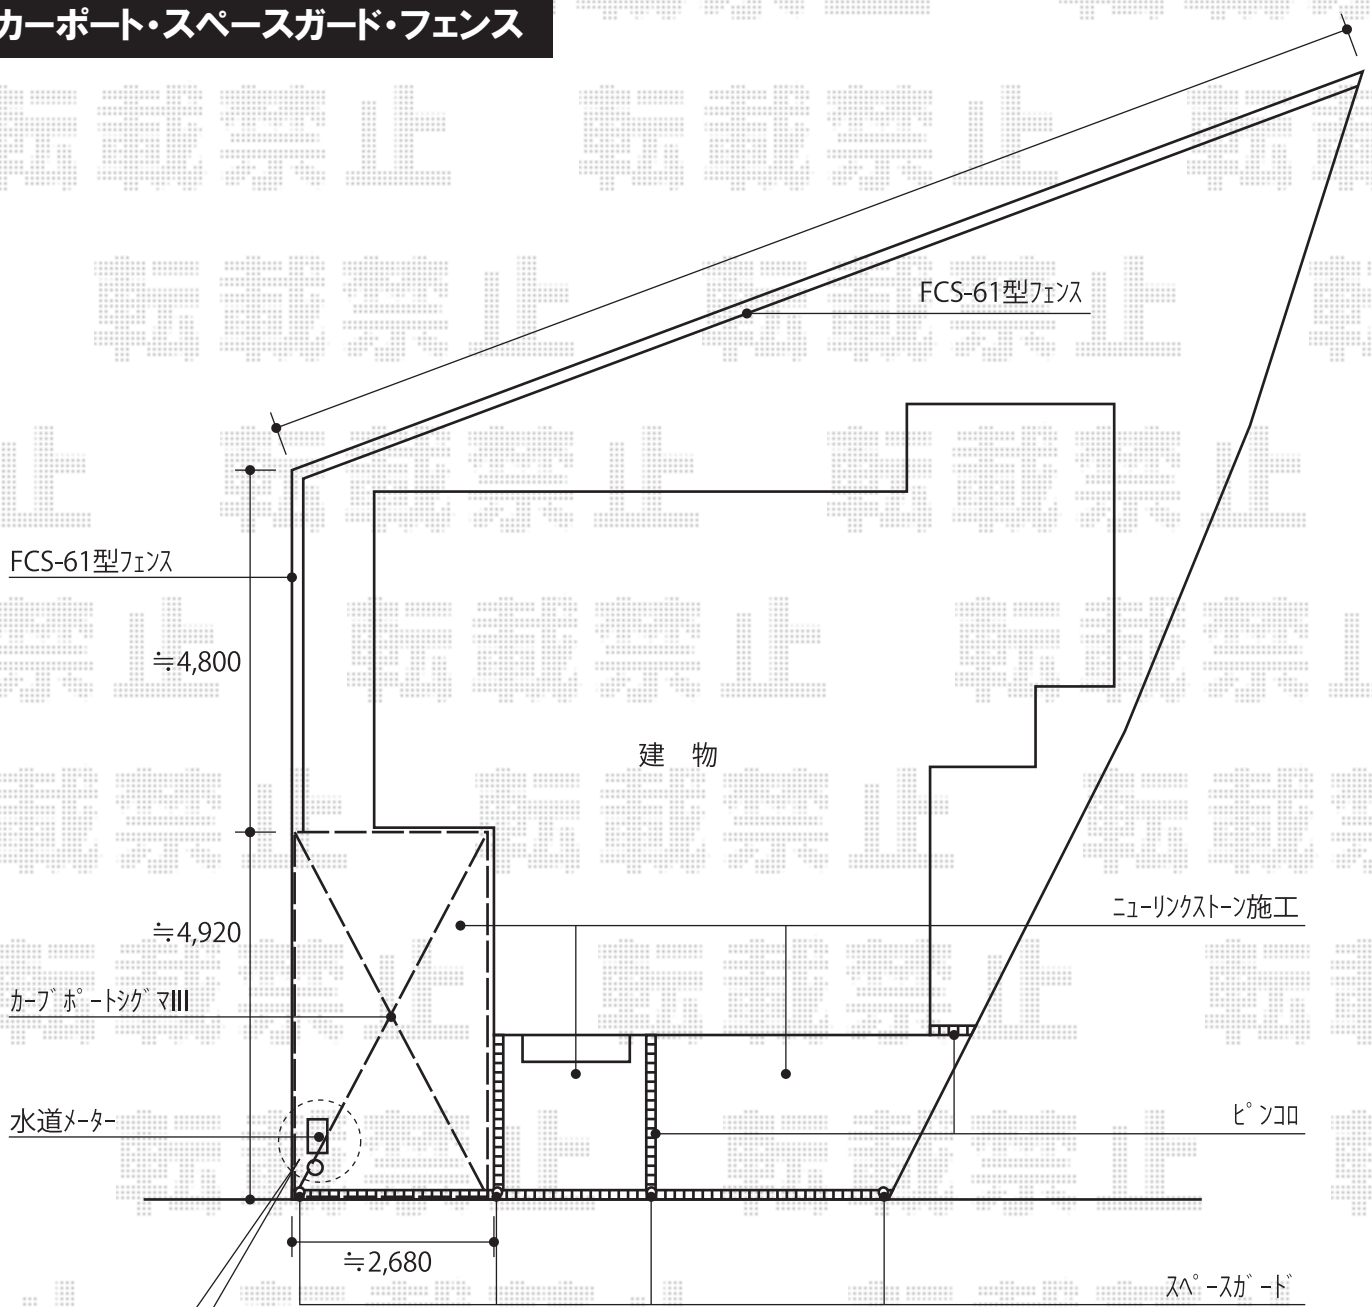

# カーポート・スペースガード・フェンス

- トステム カーポートシグマIII 積雪~30cm対応
- 幅=2,551mm
- 奥行=4,980mm
- 色:シャイングレー
- 屋根材:ポリカーボネート(クリアマット/すりガラス調)
- 柱仕様:ロング柱23仕様(有効高約2,300mm)
- TOEX スペースガード(車止め) F76型
- 埋込式キー付きクサリ内蔵型:3本
- 埋込式キー付きクサリ内蔵受:1本
- 追加部材:ステンレスチェーン1m
- 追加部材:ワリカン4個
- YKK AP FCS-61型フェンス
- 本体:T80(W1,990×H800mm)×10枚
- 柱:T80×12本
- コーナー部品:1セット
- 小口キャップ:2セット
- 色:Sステン

現場状況や作図制限により概略図の内容と多少の違いが生じることがございます。  
 施工時は、現場優先とさせて頂きたく思いますので、お立会い頂き、  
 最終のご指示のほど、何卒、宜しくお願い致します。

**EX-SHOP**  
[HTTP://WWW.EX-SHOP.NET](http://www.ex-shop.net)

担当:杉本