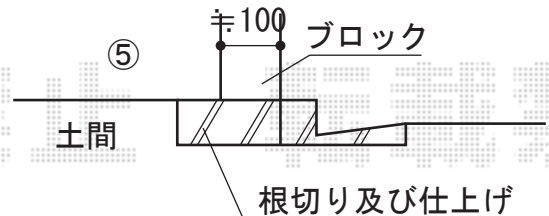

ウッドデッキ・フェンス・門扉

トステム リコステージII
 間口=間東間1.5間 (2,760mm)
 出幅=9尺 (2,733mm)
 色：ソフトブラウン
 床板：縦方向 (建物に対し)
 幕板：幕板A (厚タイプ)
 束柱：束柱B (高さ282~432mm)
 オプション：デッキフェンス フラットラチス (密目)
 W1,200×H1,200mm 2枚

TOEX プリレオR2型フェンス フリーポールタイプ
 本体1枚 (W×H) = (1,975.5×800mm) × 3枚
 柱：T-8×6本
 部品セットB：5セット
 コーナー継手 (ポール付)：1セット
 端部キャップB：1セット
 色：オータムブラウン

TOEX プリレオR2型門扉 片開き 柱使用タイプ
 扉1枚 (W×H) = (600×1,200mm)
 色：オータムブラウン
 錠：シリンダー-RD錠
 開き：内開き仕様

現在の土間及びインターロッキングを撤去処分して、ブロックの基礎を設置致します

現場状況や作図制限により概略図の内容と多少の違いが生じることがございます。
 施工時は、現場優先とさせて頂きたく思いますので、お立会い頂き、
 最終のご指示のほど、何卒、宜しくお願い致します。