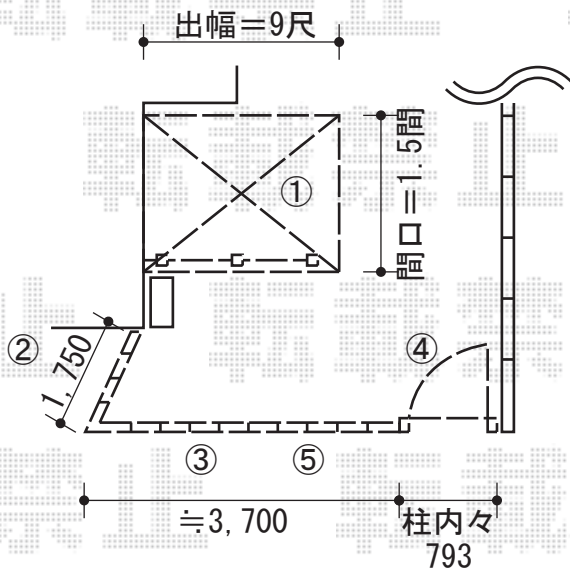

ウッドデッキ・フェンス・門扉

トステム リコステージII
 間口=間東間1.5間 (2,760mm)
 出幅=9尺 (2,733mm)
 色：ソフトブラウン
 床板：縦方向 (建物に対し)
 幕板：幕板A (厚タイプ)
 束柱：束柱B (高さ282~432mm)
 オプション：デッキフェンス フラットラチス (密目)
 W1,200×H1,200mm 2枚

TOEX プリレオR2型フェンス フリーポールタイプ
 本体1枚 (W×H) = (1,975.5×800mm) × 3枚
 柱：T-8×6本
 部品セットB：5セット
 コーナー継手 (ポール付)：1セット
 端部キャップB：1セット
 色：オータムブラウン

TOEX プリレオR2型門扉 片開き 柱使用タイプ
 扉1枚 (W×H) = (600×1,200mm)
 色：オータムブラウン
 錠：シリンダー-RD錠
 開き：内開き仕様

現在の土間及びインターロッキングを撤去処分して、ブロックの基礎を設置致します

現場状況や作図制限により概略図の内容と多少の違いが生じることがございます。
 施工時は、現場優先とさせて頂きたく思いますので、お立会い頂き、
 最終のご指示のほど、何卒、宜しくお願い致します。