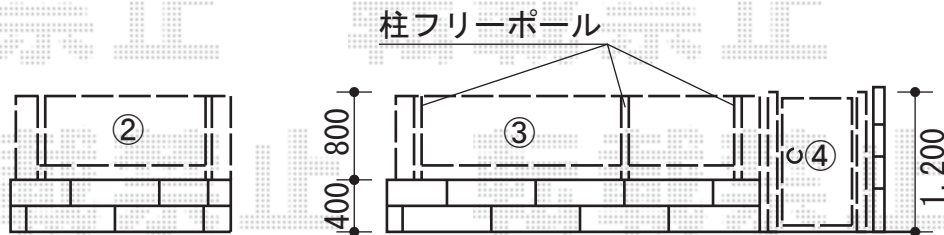

ウッドデッキ・フェンス・門扉

トステム リコステージII
 間口=間東間1.5間 (2,760mm)
 出幅=9尺 (2,733mm)
 色：ソフトブラウン
 床板：縦方向 (建物に対し)
 幕板：幕板A (厚タイプ)
 束柱：束柱B (高さ282~432mm)
 オプション：デッキフェンス フラットラチス (密目)
 W1,200×H1,200mm 2枚

TOEX プリレオR2型フェンス フリーポールタイプ
 本体1枚 (W×H) = (1,975.5×800mm) × 3枚
 柱：T-8×6本
 部品セットB：5セット
 コーナー継手 (ポール付)：1セット
 端部キャップB：1セット
 色：オータムブラウン

TOEX プリレオR2型門扉 片開き 柱使用タイプ
 扉1枚 (W×H) = (600×1,200mm)
 色：オータムブラウン
 錠：シリンダー-RD錠
 開き：内開き仕様

現在の土間及びインターロッキングを撤去処分して、ブロックの基礎を設置致します

現場状況や作図制限により概略図の内容と多少の違いが生じることがございます。
 施工時は、現場優先とさせて頂きたく思いますので、お立会い頂き、
 最終のご指示のほど、何卒、宜しくお願い致します。