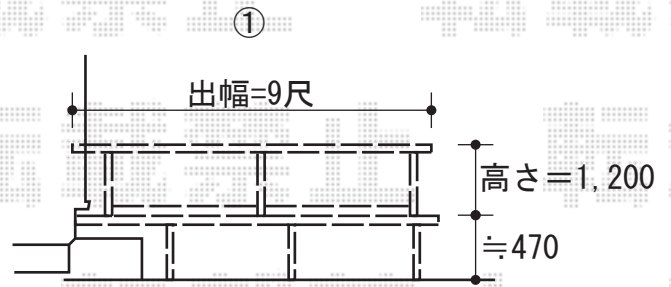

ウッドデッキ・フェンス・門扉

トステム リコステージII
 間口=間東間1.5間 (2,760mm)
 出幅=9尺 (2,733mm)
 色：ソフトブラウン
 床板：縦方向 (建物に対し)
 幕板：幕板A (厚タイプ)
 束柱：束柱B (高さ282~432mm)
 オプション：デッキフェンス フラットラチス (密目)
 W1,200×H1,200mm 2枚

TOEX プリレオR2型フェンス フリーポールタイプ
 本体1枚 (W×H) = (1,975.5×800mm) × 3枚
 柱：T-8×6本
 部品セットB：5セット
 コーナー継手 (ポール付)：1セット
 端部キャップB：1セット
 色：オータムブラウン

TOEX プリレオR2型門扉 片開き 柱使用タイプ
 扉1枚 (W×H) = (600×1,200mm)
 色：オータムブラウン
 錠：シリンダー-RD錠
 開き：内開き仕様

現在の土間及びインターロッキングを撤去処分して、ブロックの基礎を設置致します

現場状況や作図制限により概略図の内容と多少の違いが生じることがございます。
 施工時は、現場優先とさせて頂きたく思いますので、お立会い頂き、
 最終のご指示のほど、何卒、宜しくお願い致します。