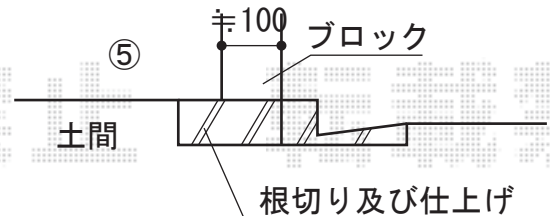

# ウッドデッキ・フェンス・門扉

トステム リコステージII  
 間口=間東間1.5間 (2,760mm)  
 出幅=9尺 (2,733mm)  
 色：ソフトブラウン  
 床板：縦方向 (建物に対し)  
 幕板：幕板A (厚タイプ)  
 束柱：束柱B (高さ282~432mm)  
 オプション：デッキフェンス フラットラチス (密目)  
 W1,200×H1,200mm 2枚

TOEX プリレオR2型フェンス フリーポールタイプ  
 本体1枚 (W×H) = (1,975.5×800mm) × 3枚  
 柱：T-8×6本  
 部品セットB：5セット  
 コーナー継手 (ポール付)：1セット  
 端部キャップB：1セット  
 色：オータムブラウン

TOEX プリレオR2型門扉 片開き 柱使用タイプ  
 扉1枚 (W×H) = (600×1,200mm)  
 色：オータムブラウン  
 錠：シリンダー-RD錠  
 開き：内開き仕様

現在の土間及びインターロッキングを撤去処分して、ブロックの基礎を設置致します

現場状況や作図制限により概略図の内容と多少の違いが生じることがございます。  
 施工時は、現場優先とさせて頂きたく思いますので、お立会い頂き、  
 最終のご指示のほど、何卒、宜しくお願い致します。