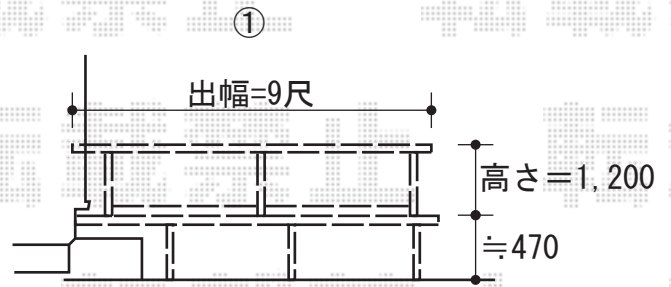

# ウッドデッキ・フェンス・門扉

トステム リコステージII  
 間口=間東間1.5間 (2,760mm)  
 出幅=9尺 (2,733mm)  
 色：ソフトブラウン  
 床板：縦方向 (建物に対し)  
 幕板：幕板A (厚タイプ)  
 束柱：束柱B (高さ282~432mm)  
 オプション：デッキフェンス フラットラチス (密目)  
 W1,200×H1,200mm 2枚

TOEX プリレオR2型フェンス フリーポールタイプ  
 本体1枚 (W×H) = (1,975.5×800mm) × 3枚  
 柱：T-8×6本  
 部品セットB：5セット  
 コーナー継手 (ポール付)：1セット  
 端部キャップB：1セット  
 色：オータムブラウン

TOEX プリレオR2型門扉 片開き 柱使用タイプ  
 扉1枚 (W×H) = (600×1,200mm)  
 色：オータムブラウン  
 錠：シリンダー-RD錠  
 開き：内開き仕様

現在の土間及びインターロッキングを撤去処分して、ブロックの基礎を設置致します

現場状況や作図制限により概略図の内容と多少の違いが生じることがございます。  
 施工時は、現場優先とさせて頂きたく思いますので、お立会い頂き、  
 最終のご指示のほど、何卒、宜しくお願い致します。