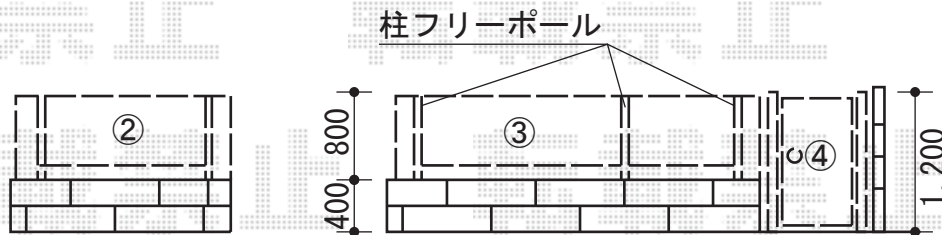

# ウッドデッキ・フェンス・門扉

トステム リコステージII  
 間口=間東間1.5間 (2,760mm)  
 出幅=9尺 (2,733mm)  
 色：ソフトブラウン  
 床板：縦方向 (建物に対し)  
 幕板：幕板A (厚タイプ)  
 束柱：束柱B (高さ282~432mm)  
 オプション：デッキフェンス フラットラチス (密目)  
 W1,200×H1,200mm 2枚

TOEX プリレオR2型フェンス フリーポールタイプ  
 本体1枚 (W×H) = (1,975.5×800mm) × 3枚  
 柱：T-8×6本  
 部品セットB：5セット  
 コーナー継手 (ポール付)：1セット  
 端部キャップB：1セット  
 色：オータムブラウン

TOEX プリレオR2型門扉 片開き 柱使用タイプ  
 扉1枚 (W×H) = (600×1,200mm)  
 色：オータムブラウン  
 錠：シリンダー-RD錠  
 開き：内開き仕様

現在の土間及びインターロッキングを撤去処分して、ブロックの基礎を設置致します

現場状況や作図制限により概略図の内容と多少の違いが生じることがございます。  
 施工時は、現場優先とさせて頂きたく思いますので、お立会い頂き、  
 最終のご指示のほど、何卒、宜しくお願い致します。