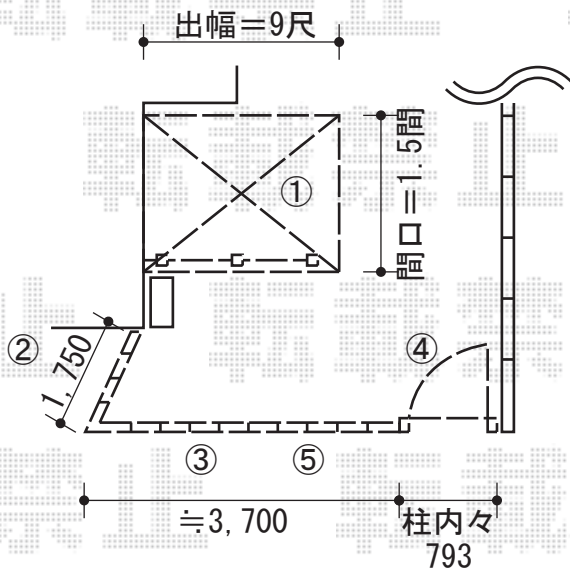

# ウッドデッキ・フェンス・門扉

トステム リコステージII  
 間口=間東間1.5間 (2,760mm)  
 出幅=9尺 (2,733mm)  
 色：ソフトブラウン  
 床板：縦方向 (建物に対し)  
 幕板：幕板A (厚タイプ)  
 束柱：束柱B (高さ282~432mm)  
 オプション：デッキフェンス フラットラチス (密目)  
 W1,200×H1,200mm 2枚

TOEX プリレオR2型フェンス フリーポールタイプ  
 本体1枚 (W×H) = (1,975.5×800mm) × 3枚  
 柱：T-8×6本  
 部品セットB：5セット  
 コーナー継手 (ポール付)：1セット  
 端部キャップB：1セット  
 色：オータムブラウン

TOEX プリレオR2型門扉 片開き 柱使用タイプ  
 扉1枚 (W×H) = (600×1,200mm)  
 色：オータムブラウン  
 錠：シリンダー-RD錠  
 開き：内開き仕様

現在の土間及びインターロッキングを撤去処分して、ブロックの基礎を設置致します

現場状況や作図制限により概略図の内容と多少の違いが生じることがございます。  
 施工時は、現場優先とさせて頂きたく思いますので、お立会い頂き、  
 最終のご指示のほど、何卒、宜しくお願い致します。