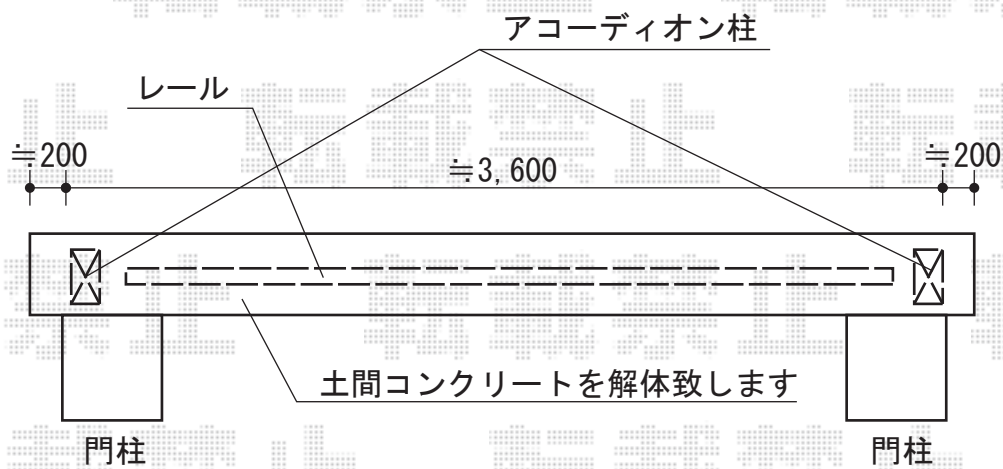

アルシャインH型Aタイプ センターレール 両開き

TOEX アルシャインH型Aタイプ センターレール 両開き
開口幅=3,325mm
全幅=3,539mm
たたみ幅=398+373mm
高さ=1,250mm
色：マイルドブラック
キャスター数：2
落棒数：2

現場状況や作図制限により概略図の内容と多少の違いが生じることがございます。
施工時は、現場優先とさせて頂きたく思いますので、お立会い頂き、
最終のご指示のほど、何卒、宜しくお願い致します。