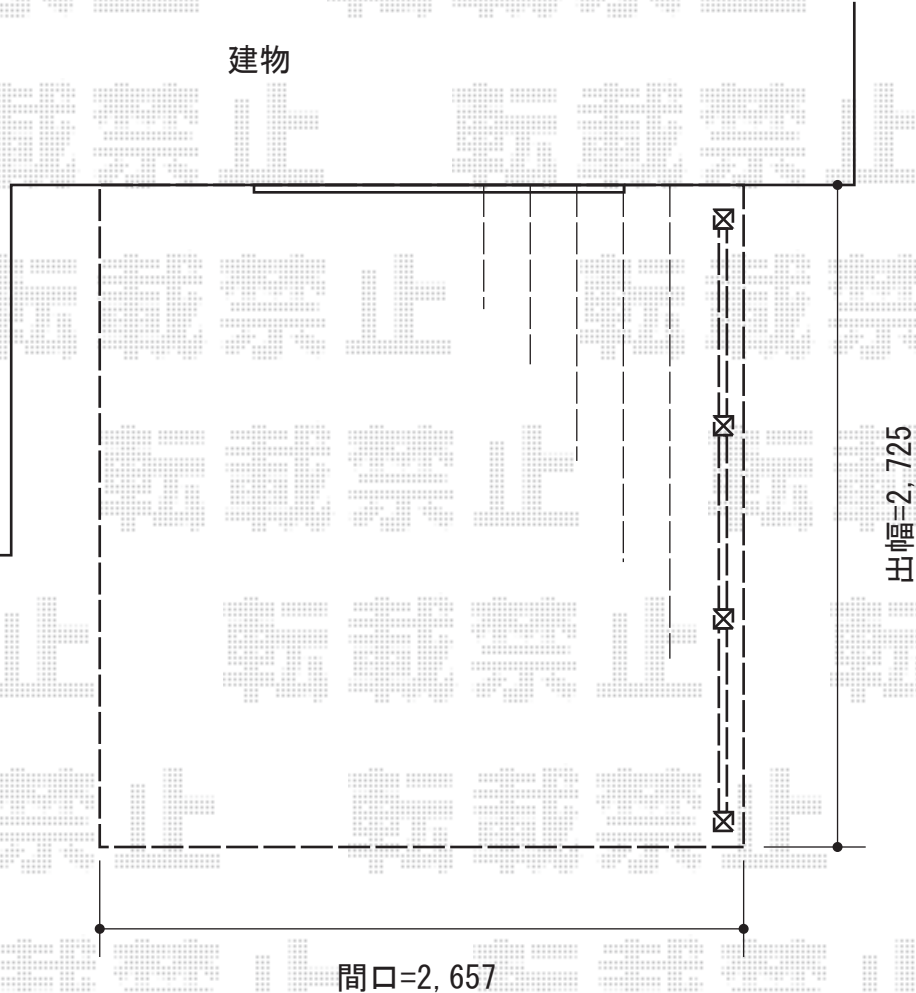

リウッドデッキ 200 単体

建物

YKK AP リウッドデッキ 200 単体

間口=1.5間(2,657mm)

出幅=9尺(2,725mm)

色：床板/ナチュラルブラウン束柱/カームブラック

床板：縦貼り

束柱：Hタイプ(600~700mm)

YKK AP リウッドデッキフェンス2型

本体1枚 (W×H) =(745mm×700mm) (¥26,000) ×2枚/
(945mm×700mm) (¥28,000) ×1枚

中柱：T80(¥10,000) ×2本

端柱：T80(¥10,000) ×2本

色：ナチュラルブラウン

追加部材：デッキ材補強材(¥3,600) ×2セット

現場状況や作図制限により概略図の内容と多少の違いが生じることがございます。
施工時は、現場優先とさせて頂きたく思いますので、お立会い頂き、
最終のご指示のほど、何卒、宜しくお願い致します。