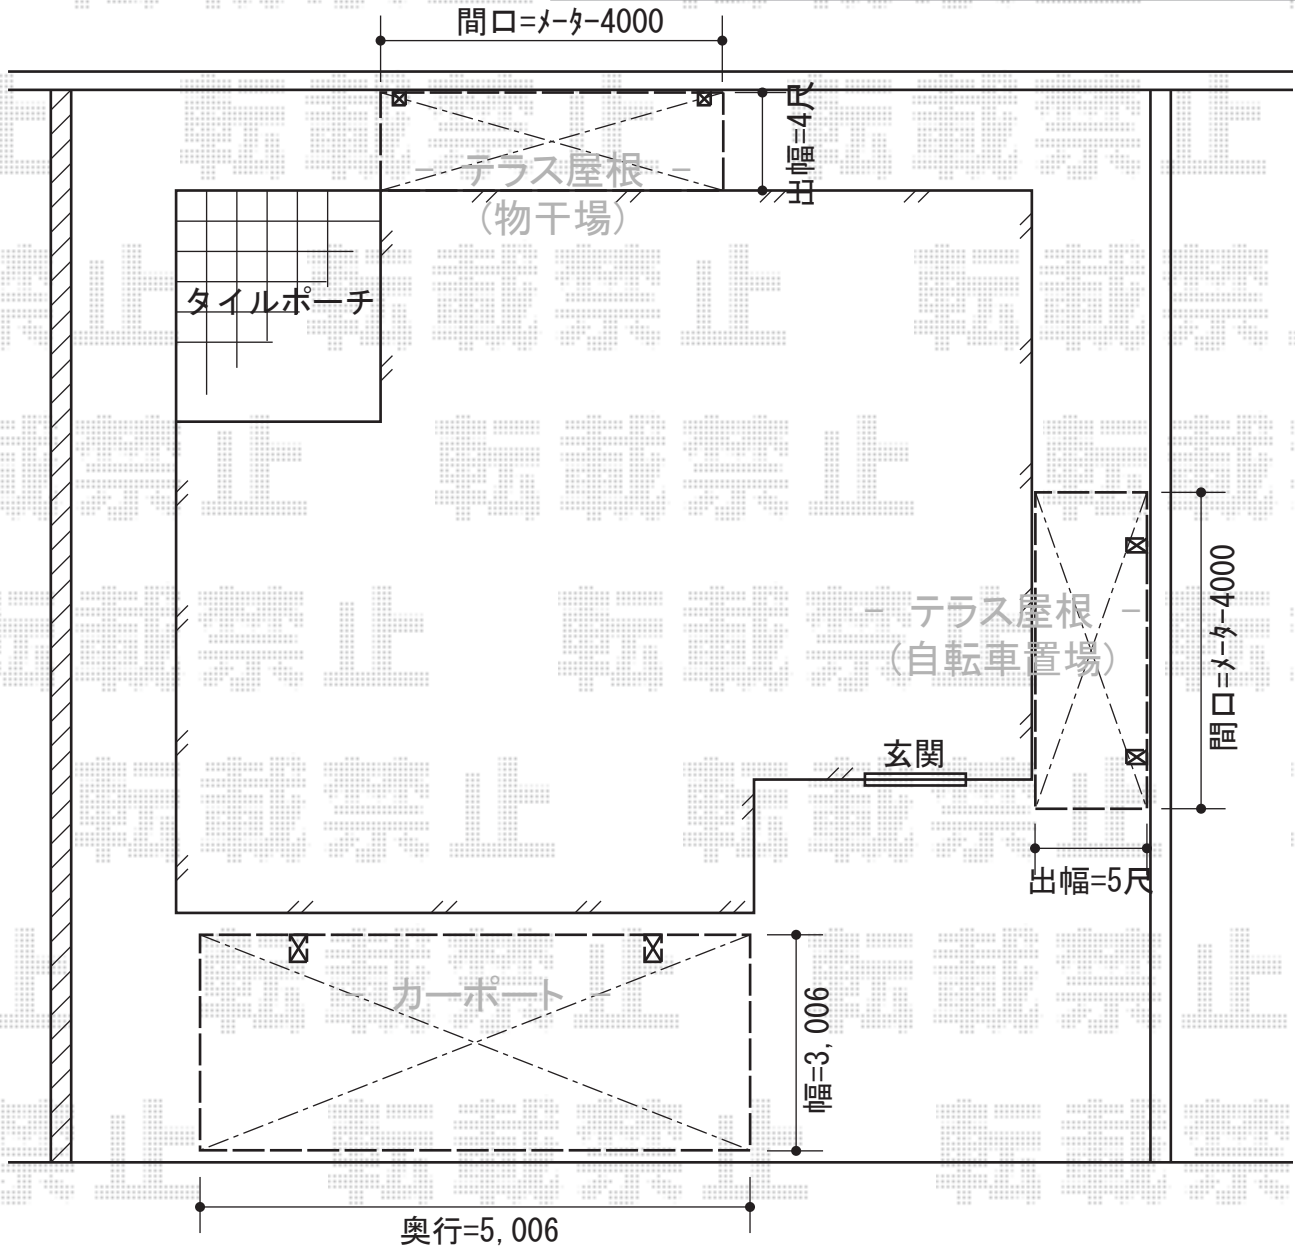

カーポート・テラス屋根

トステム ライザーテラスII R型 テラスタイプ
 間口=メートル4000 (柱芯々3,800mm 屋根幅4,020mm)
 出幅=4尺 (1,185mm)
 色: シャイングレー
 屋根材: ポリカーボネート (クリアマット/すりガラス調)
 柱仕様: 柱奥行移動タイプ
 施工方法: 上止め
 オプション: 前面スクリーン (1段)
 オプション: 吊り下げ物干し ロング 2本入、
 壁付け物干し 標準 2本入、柱取付用部品 (2個入)

TOEX キューブポートプラス レギュラー
 幅=3,006mm
 奥行=5,006mm
 色: シャイングレー+アイズグレー
 屋根材: ポリカーボネート
 (クリアマット/すりガラス調)
 柱仕様: ロング柱仕様 (有効高 約2,509mm)

トステム ライザーテラスII R型 テラスタイプ
 間口=メートル4000 (柱芯々3,800mm 屋根幅4,020mm)
 出幅=5尺 (1,485mm)
 色: シャイングレー
 屋根材: ポリカーボネート (クリアマット/すりガラス調)
 柱仕様: 柱位置固定タイプ
 施工方法: 上止め
 オプション: 前面スクリーン (1段)