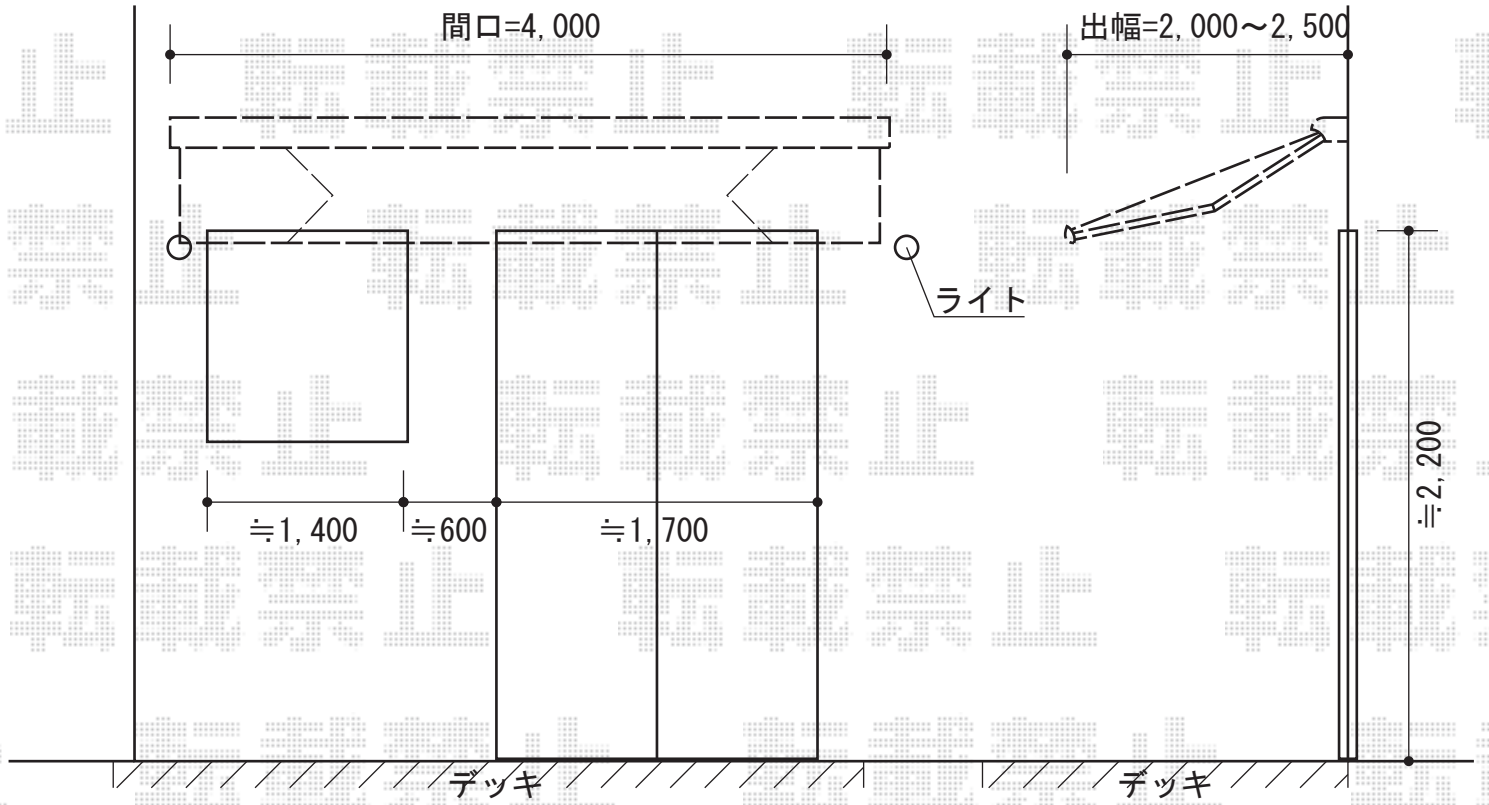

# マルキルクス フリューゲル 手動式

markilux マルキルクス フリューゲル 手動式  
間口=4,000mm  
出幅=2,000mm / 2,500mm  
本体色：【仮】ホワイト  
キャンバス色：【色未定】標準タイプ  
駆動：外観右  
クランクハンドル：1,800mm  
オプション：【形状未定】フリル  
追加部材：ベースプレート

現場状況や作図制限により概略図の内容と多少の違いが生じることがございます。  
施工時は、現場優先とさせて頂きたく思いますので、お立会い頂き、  
最終のご指示のほど、何卒、宜しくお願い致します。