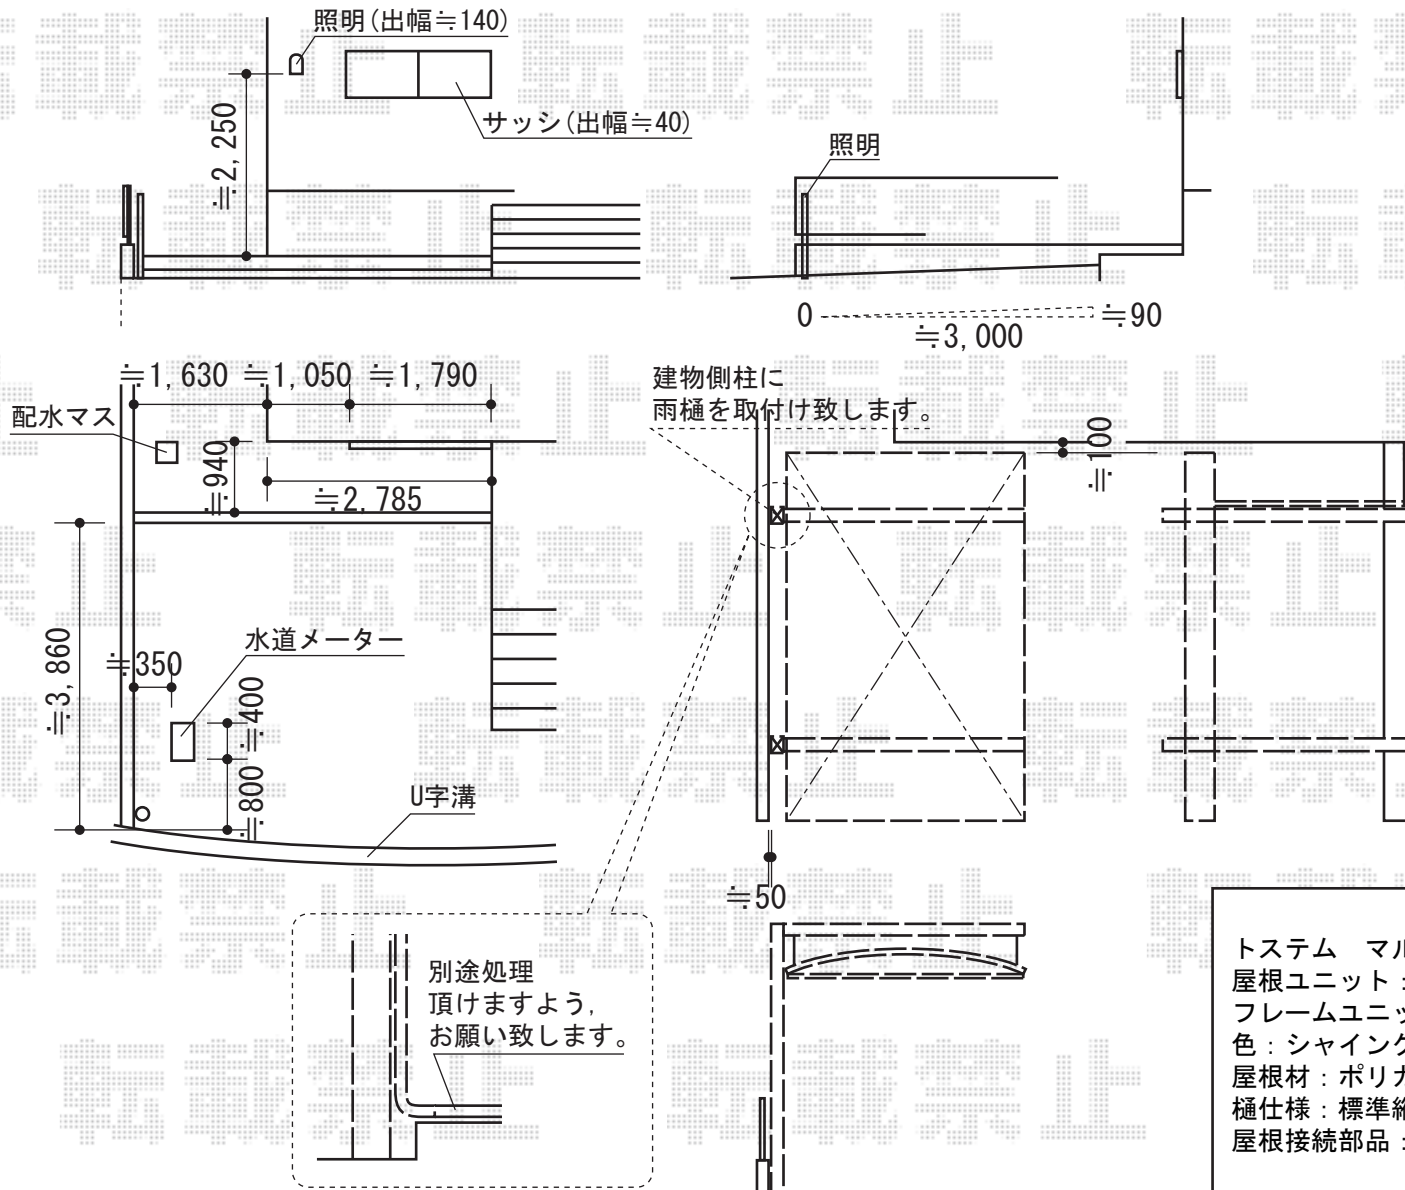

# マルチスクエア アール屋根 レギュラー 片支持 標準柱

トステム マルチスクエア アール屋根 レギュラー 片支持 標準柱  
 屋根ユニット：5030サイズ (幅3,073mm×奥行5,010mm)  
 フレームユニット：吊り式片支持30サイズ (幅3,278mm) × 2  
 色：シャイングレー  
 屋根材：ポリカーボネート (クリアマット/すりガラス調)  
 樋仕様：標準縦樋  
 屋根接続部品：50用

現場状況や作図制限により概略図の内容と多少の違いが生じることがございます。  
 施工時は、現場優先とさせて頂きたく思いますので、お立会い頂き、  
 最終のご指示のほど、何卒、宜しくお願い致します。