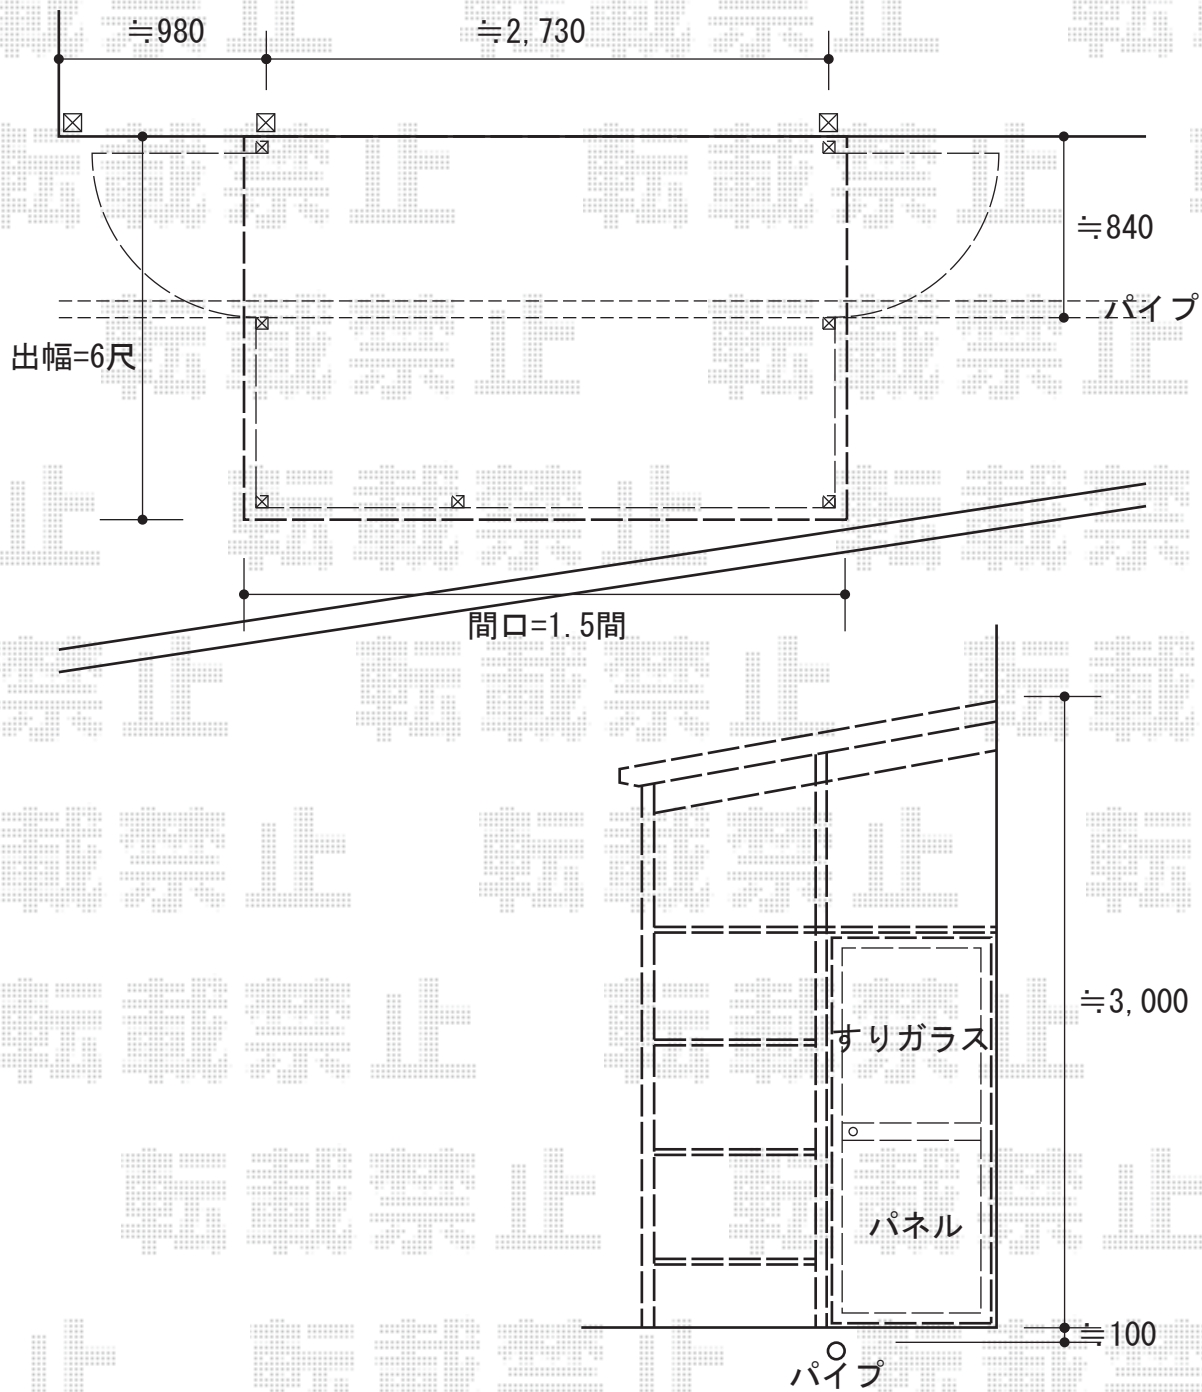

フリーヤードドア付タイプ 積雪～20cmタイプ

トステム フリーヤード ドア付タイプ 積雪～20cmタイプ
 寸法：間口：関東間1.5間 (2,755mm) × 出幅：6尺 (1,695mm)
 外観左ユニット：ドア (外観左吊り元/すりガラス+パネル)
 外観右ユニット：ドア (外観右吊り元/すりガラス+パネル)
 色：シャイングレー
 屋根・パネル材：ポリカーボネート波板 (ブラウンスモークマット)