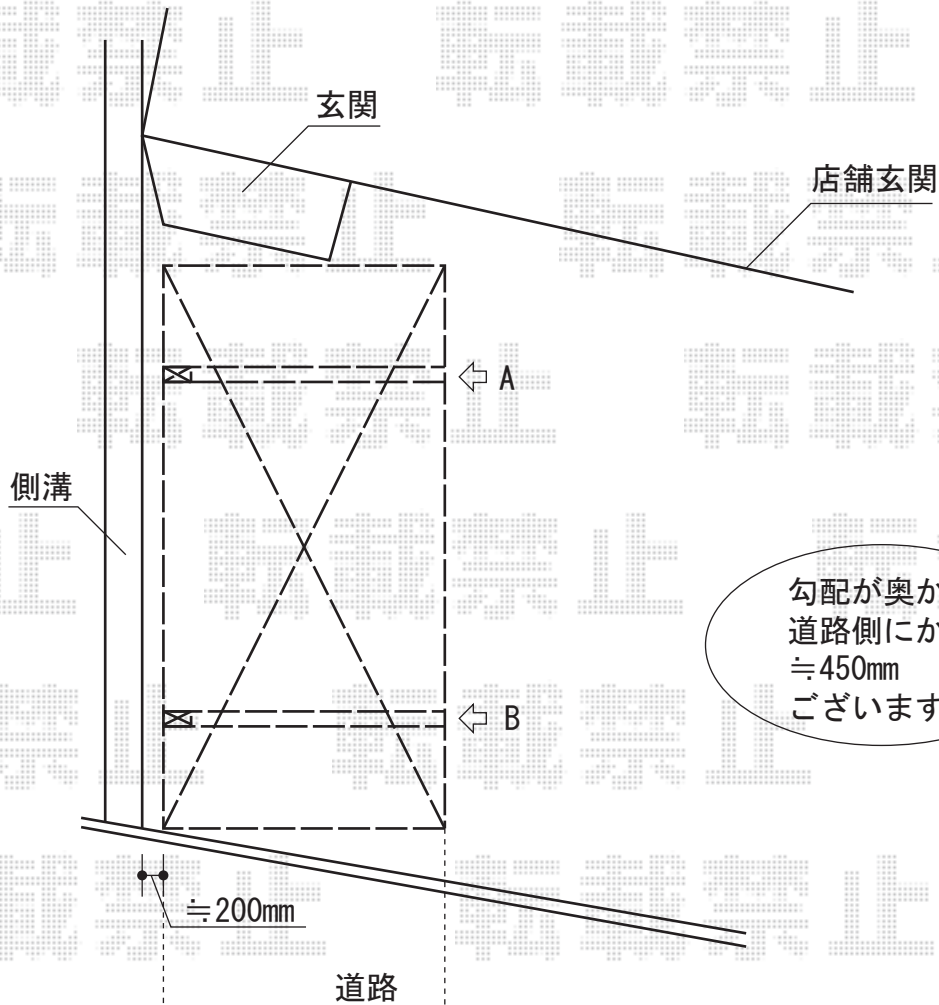

カーブポートシグマIII 積雪～30cm対応

こちらの寸法は
当日再度確認を
お願い致します

トステム カーブポートシグマIII 積雪～30cm対応
幅=2,401mm
奥行=4,980mm
色：ホワイト
屋根材：ポリカーボネート（ブルースモーク）
柱仕様：ロング柱23仕様（有効高 約2,300mm）

現場状況や作図制限により概略図の内容と多少の違いが生じることがございます。
施工時は、現場優先とさせて頂きたく思いますので、お立会い頂き、
最終のご指示のほど、何卒、宜しくお願い致します。