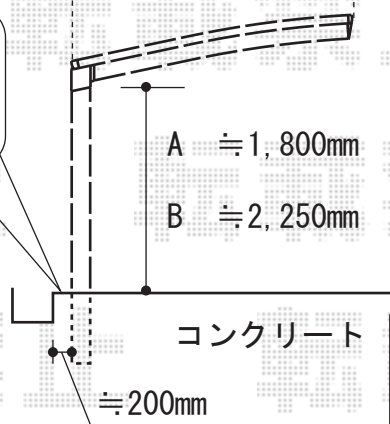

カーブポートシグマIII 積雪～30cm対応

こちらの寸法は
当日再度確認を
お願い致します

トステム カーブポートシグマIII 積雪～30cm対応
幅=2,401mm
奥行=4,980mm
色：ホワイト
屋根材：ポリカーボネート（ブルースモーク）
柱仕様：ロング柱23仕様（有効高 約2,300mm）

現場状況や作図制限により概略図の内容と多少の違いが生じることがございます。
施工時は、現場優先とさせて頂きたく思いますので、お立会い頂き、
最終のご指示のほど、何卒、宜しくお願い致します。