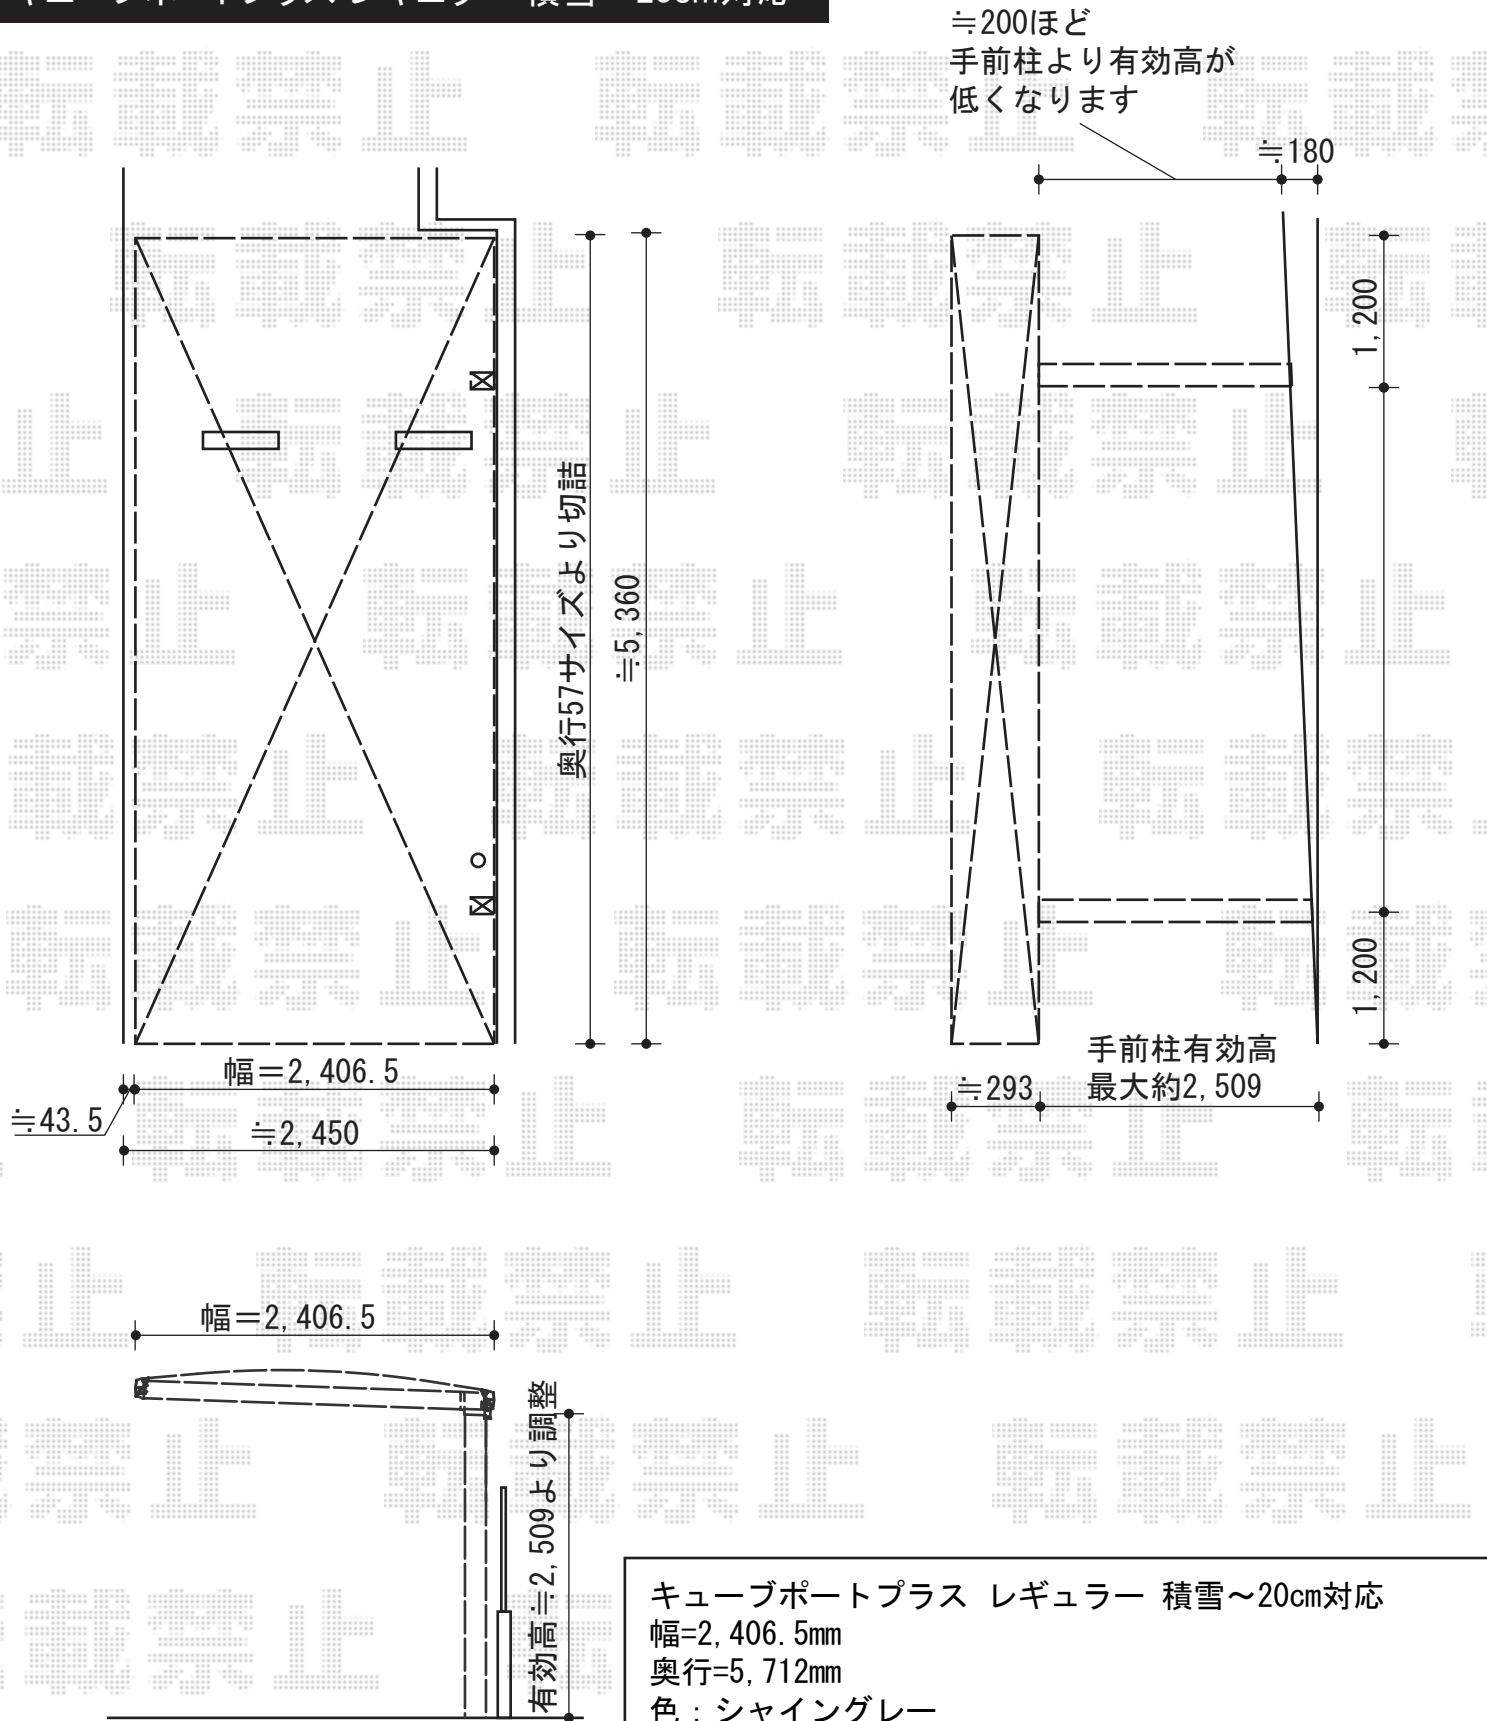

キューブポートプラス レギュラー 積雪～20cm対応

キューブポートプラス レギュラー 積雪～20cm対応

幅=2,406.5mm

奥行=5,712mm

色：シャイングレー

屋根材：ポリカーボネート(クリアマット・すりガラス調)

柱仕様：ロング柱25仕様(有効高 約2,509mm)

追加部材：縦樋1,000mm

追加部材：エルボ

現場状況や作図制限により概略図の内容と多少の違いが生じることがございます。  
施工時は、現場優先とさせていただきますので、お立会い頂き、  
最終のご指示のほど、何卒、宜しくお願い致します。

EX-SHOP  
HTTP://WWW.EX-SHOP.NET

担当：沼