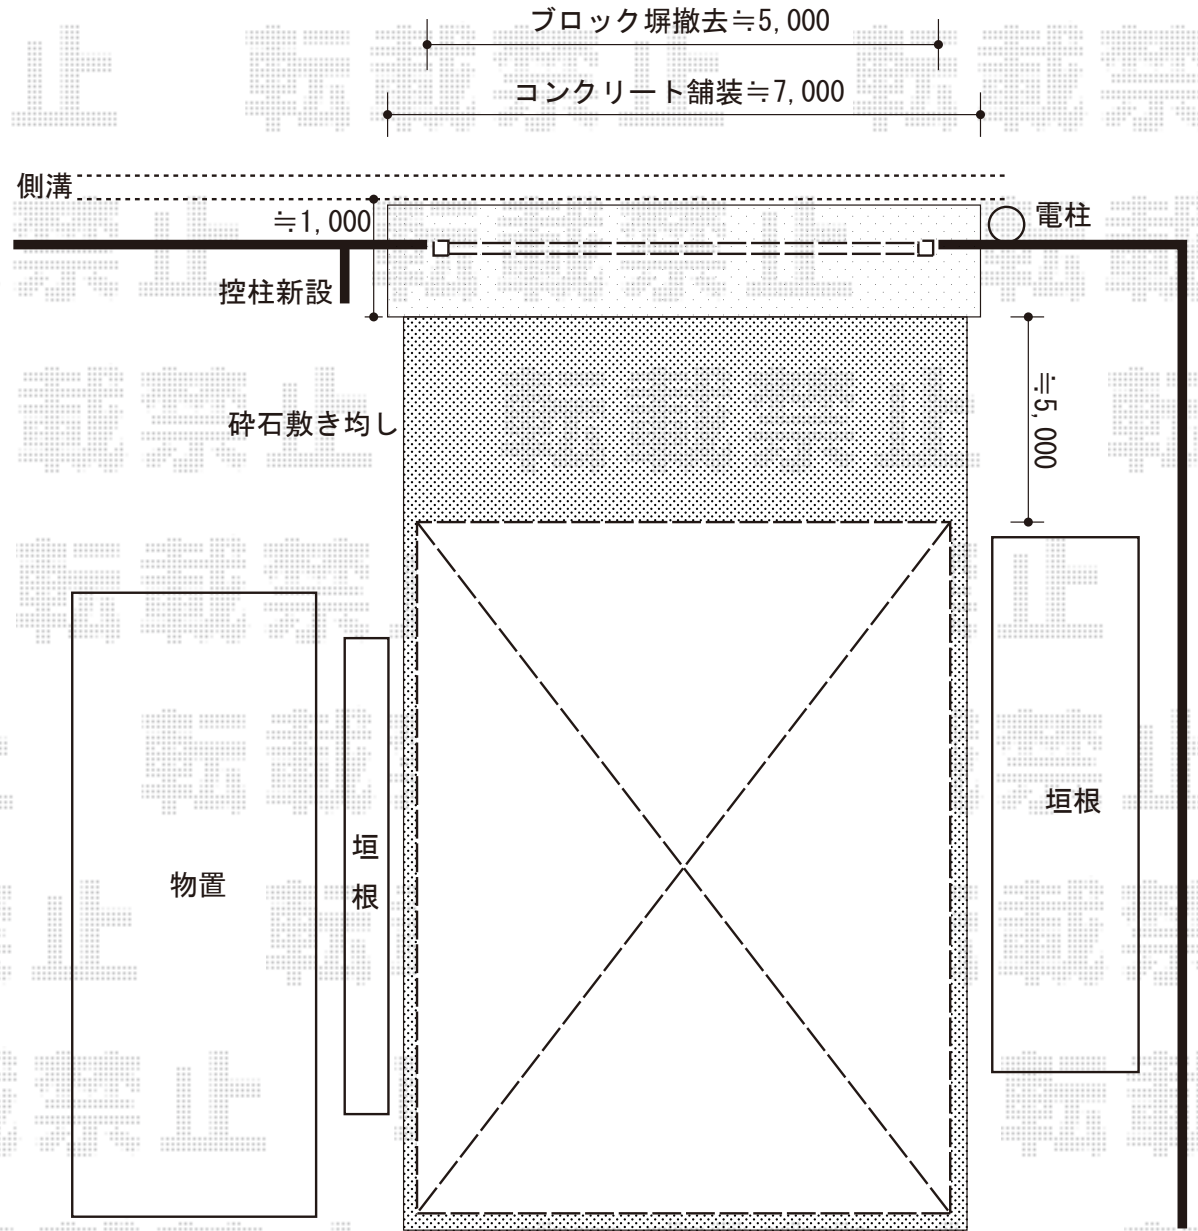

トステム テリオスポートII 900 2台用  
 縦連棟タイプ 積雪~30cm対応  
 幅=5,504mm  
 奥行=10,868mm  
 色：シャイングレー  
 屋根材：【別売】スチール折板  
 柱仕様：標準柱仕様（有効高 約2,300mm）  
 オプション：タイトフレーム防錆塗装付き

TOEX アルシャインM型 Aタイプ ノンレール  
 両開き親子仕様（150+390WP）  
 開口幅=4,925mm  
 全幅=5,139mm  
 たたみ幅=344+595mm  
 高さ=1,450mm  
 色：シャイングレー  
 キャスター数：4箇所  
 落棒数：4本

現場状況や作図制限により概略図の内容と多少の違いが生じることがございます。  
 施工時は、現場優先とさせて頂きたく思いますので、お立会い頂き、  
 最終のご指示のほど、何卒、宜しくお願い致します。

EX-SHOP  
[HTTP://WWW.EX-SHOP.NET](http://www.ex-shop.net)

担当：大辻