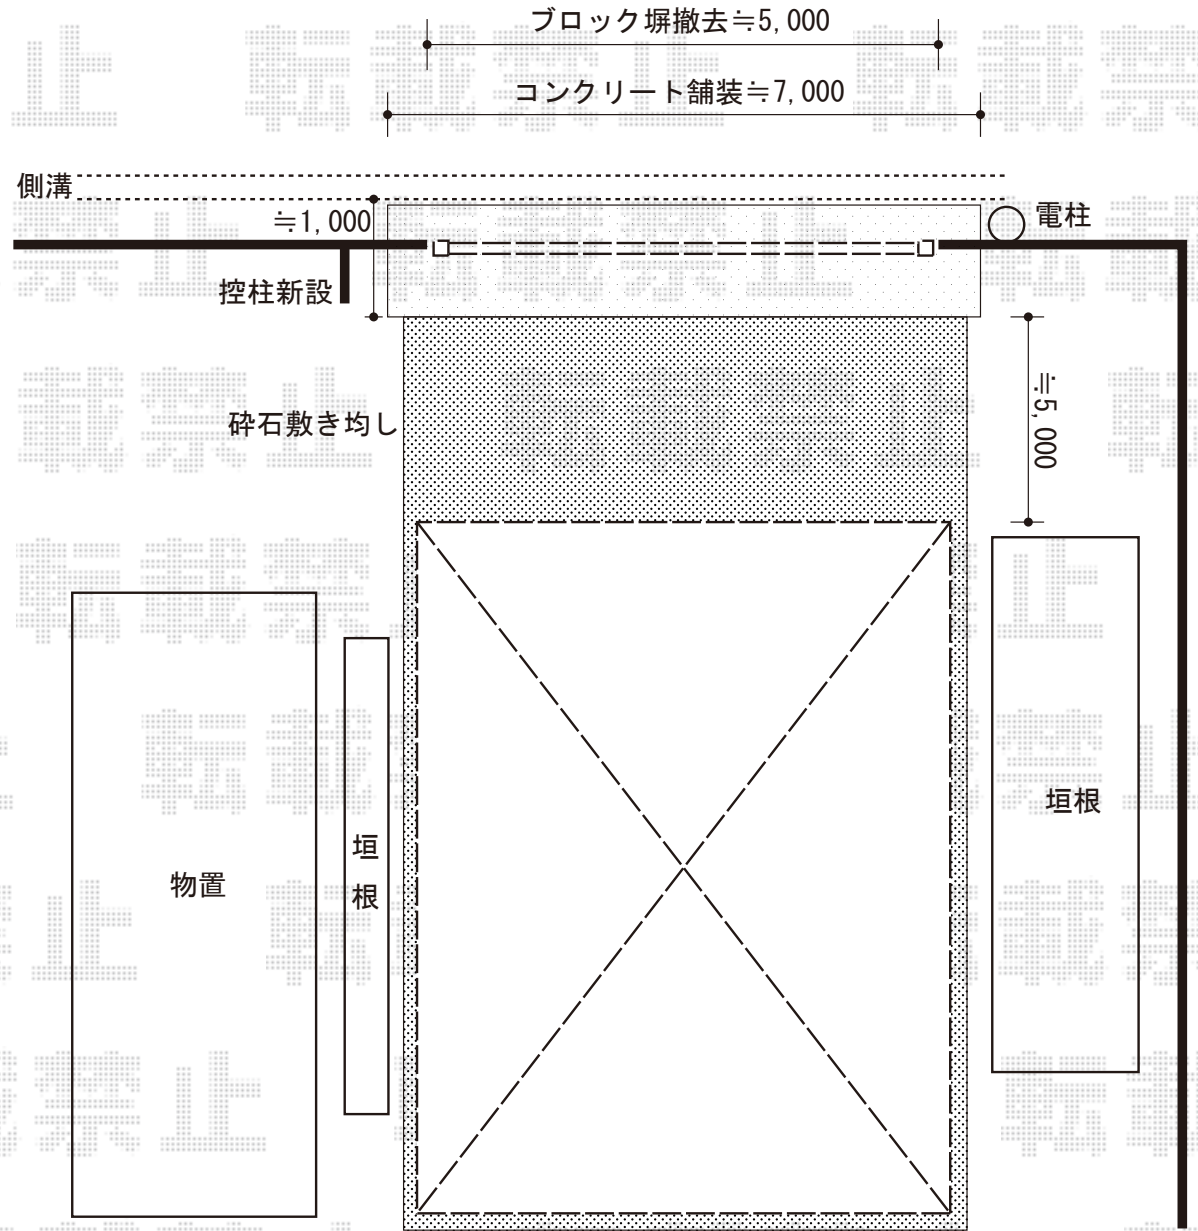

# カーポート・カーゲート

トステム テリオスポートII 900 2台用  
 縦連棟タイプ 積雪~30cm対応  
 幅=5,504mm  
 奥行=10,868mm  
 色：シャイングレー  
 屋根材：【別売】スチール折板  
 柱仕様：標準柱仕様（有効高 約2,300mm）  
 オプション：タイトフレーム防錆塗装付き

TOEX アルシャインM型 Aタイプ ノンレール  
 両開き親子仕様（150+390WP）  
 開口幅=4,925mm  
 全幅=5,139mm  
 たたみ幅=344+595mm  
 高さ=1,450mm  
 色：シャイングレー  
 キャスター数：4箇所  
 落棒数：4本

現場状況や作図制限により概略図の内容と多少の違いが生じることがございます。  
 施工時は、現場優先とさせて頂きたく思いますので、お立会い頂き、  
 最終のご指示のほど、何卒、宜しくお願い致します。

EX-SHOP  
[HTTP://WWW.EX-SHOP.NET](http://www.ex-shop.net)

担当：大辻