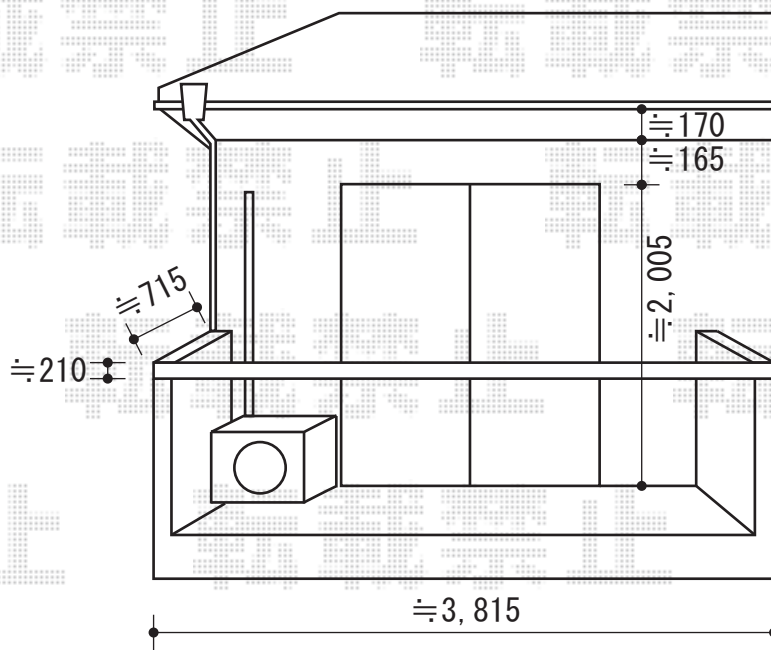

ライザーテラスII R型 屋根タイプ 単体 積雪～20cm対応

ライザーテラスII R型 屋根タイプ 単体 積雪～20cm対応  
 間口=関東間2.0間 (柱芯々3,440mm 屋根幅3,660mm)  
 出幅=4尺 (1,185mm)  
 色：シャイングレー  
 屋根材：ポリカーボネート (ブルースモーク)  
 柱仕様：柱奥行移動タイプ  
 施工方法：上止め

吊り下げ物干し 標準 標準タイプ 2本入り  
 色：シャイングレー