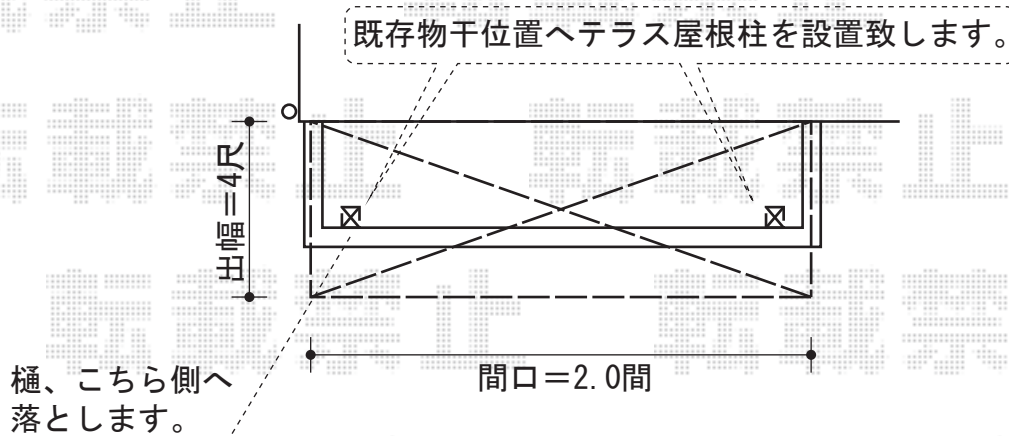

ライザーテラスII R型 屋根タイプ 単体 積雪～20cm対応

ライザーテラスII R型 屋根タイプ 単体 積雪～20cm対応  
 間口=関東間2.0間 (柱芯々3,440mm 屋根幅3,660mm)  
 出幅=4尺 (1,185mm)  
 色：シャイングレー  
 屋根材：ポリカーボネート (ブルースモーク)  
 柱仕様：柱奥行移動タイプ  
 施工方法：上止め

吊り下げ物干し 標準 標準タイプ 2本入り  
 色：シャイングレー

現場状況や作図制限により概略図の内容と多少の違いが生じることがございます。  
 施工時は、現場優先とさせて頂きたく思いますので、お立会い頂き、  
 最終のご指示のほど、何卒、宜しくお願い致します。

EX-SHOP  
[HTTP://WWW.EX-SHOP.NET](http://www.ex-shop.net)

担当：堀