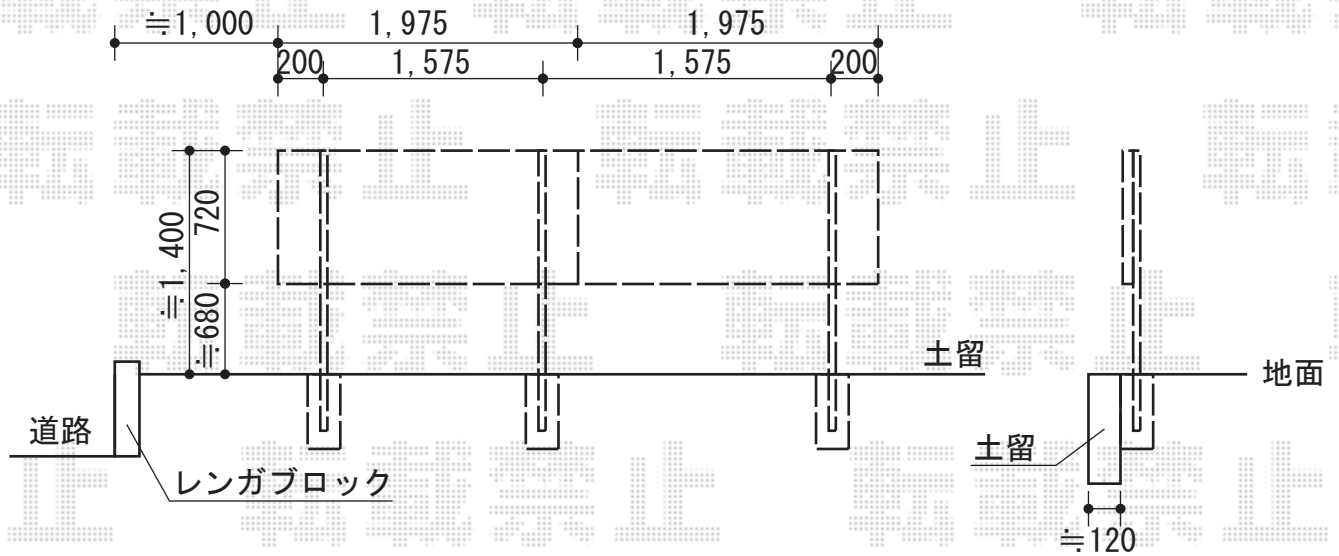

エクスラインフェンス7型 多段柱仕様

YKK AP エクスラインフェンス7型 多段柱仕様

本体1枚 (W×H) = (W1,975×H800mm<本体720mm>) ×2スパン

多段柱 : T170 (H=1,722.5mm) ×3本

部品 : エンドキャップ×1

色 : ホワイト

現場状況や作図制限により概略図の内容と多少の違いが生じることがございます。
 施工時は、現場優先とさせて頂きたく思いますので、お立会い頂き、
 最終のご指示のほど、何卒、宜しくお願い致します。