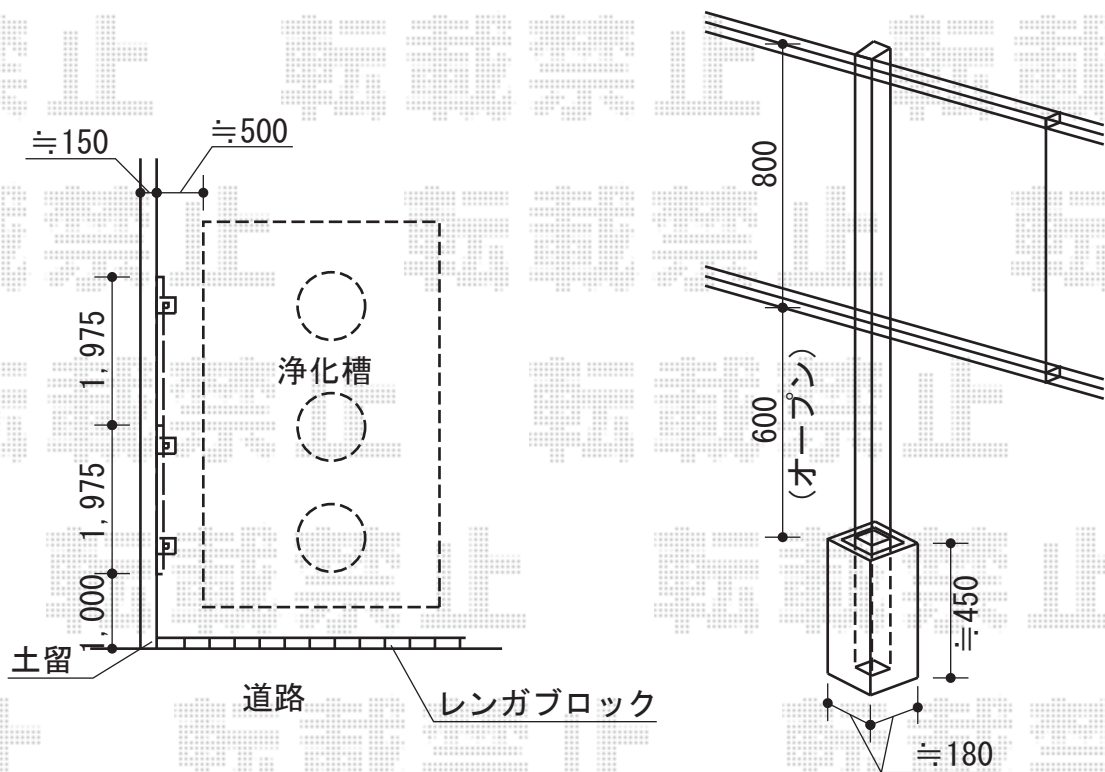

エクスラインフェンス7型 多段柱仕様

YKK AP エクスラインフェンス7型 多段柱仕様

本体1枚 (W×H) = (W1,975×H800mm<本体720mm>) ×2スパン

多段柱 : T170 (H=1,722.5mm) ×3本

部品 : エンドキャップ×1

色 : ホワイト

現場状況や作図制限により概略図の内容と多少の違いが生じることがございます。
 施工時は、現場優先とさせて頂きたく思いますので、お立会い頂き、
 最終のご指示のほど、何卒、宜しくお願い致します。