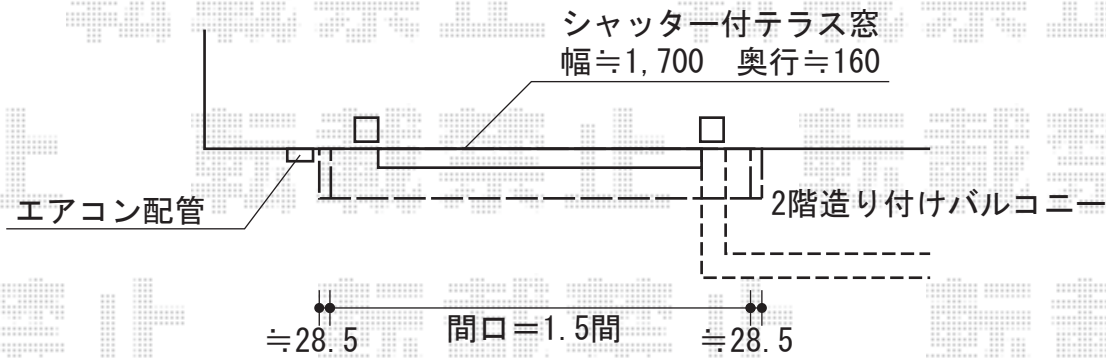

- 間口=1.5間<手動式> -

トステム 彩鳥C型 ボックスタイプ 手動式
間口=1.5間 (2,720mm)
出幅=2,000mm
本体色：シャイングレー
キャンバス色：ポリエステル（ブリティッシュグリーン）
駆動：外観右
クランクハンドル：1700タイプ
追加部材：ベースプレート一式

現場状況や作図制限により概略図の内容と多少の違いが生じることがございます。
施工時は、現場優先とさせて頂きたく思いますので、お立会い頂き、
最終のご指示のほど、何卒、宜しくお願い致します。