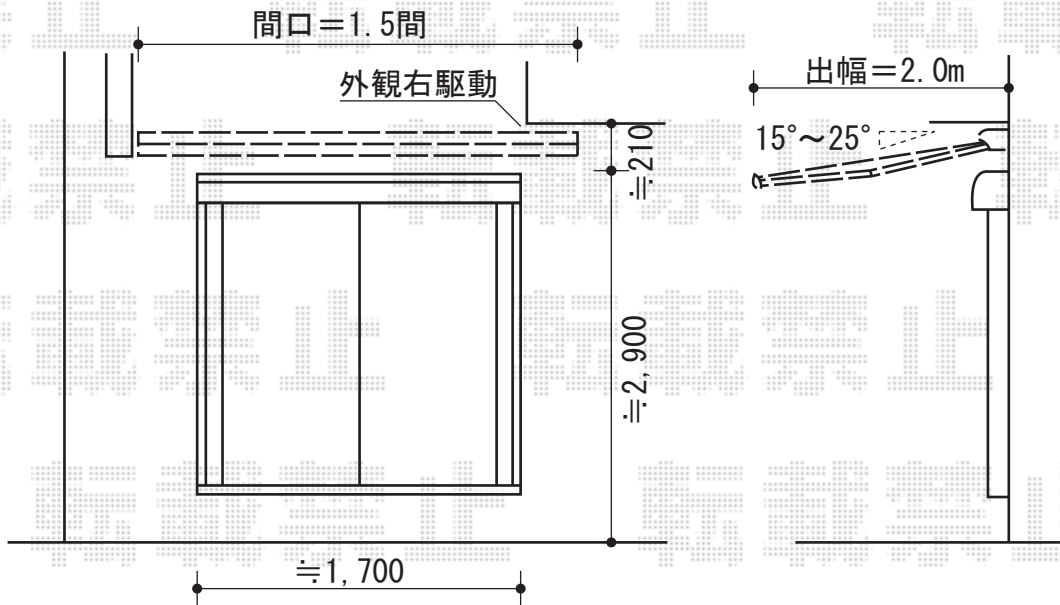

- 間口=1.5間<手動式> -

トステム 彩鳥C型 ボックスタイプ 手動式
間口=1.5間 (2,720mm)
出幅=2,000mm
本体色：シャイングレー
キャンバス色：ポリエステル（ブリティッシュグリーン）
駆動：外観右
クランクハンドル：1700タイプ
追加部材：ベースプレート一式

現場状況や作図制限により概略図の内容と多少の違いが生じることがございます。
施工時は、現場優先とさせて頂きたく思いますので、お立会い頂き、
最終のご指示のほど、何卒、宜しくお願い致します。