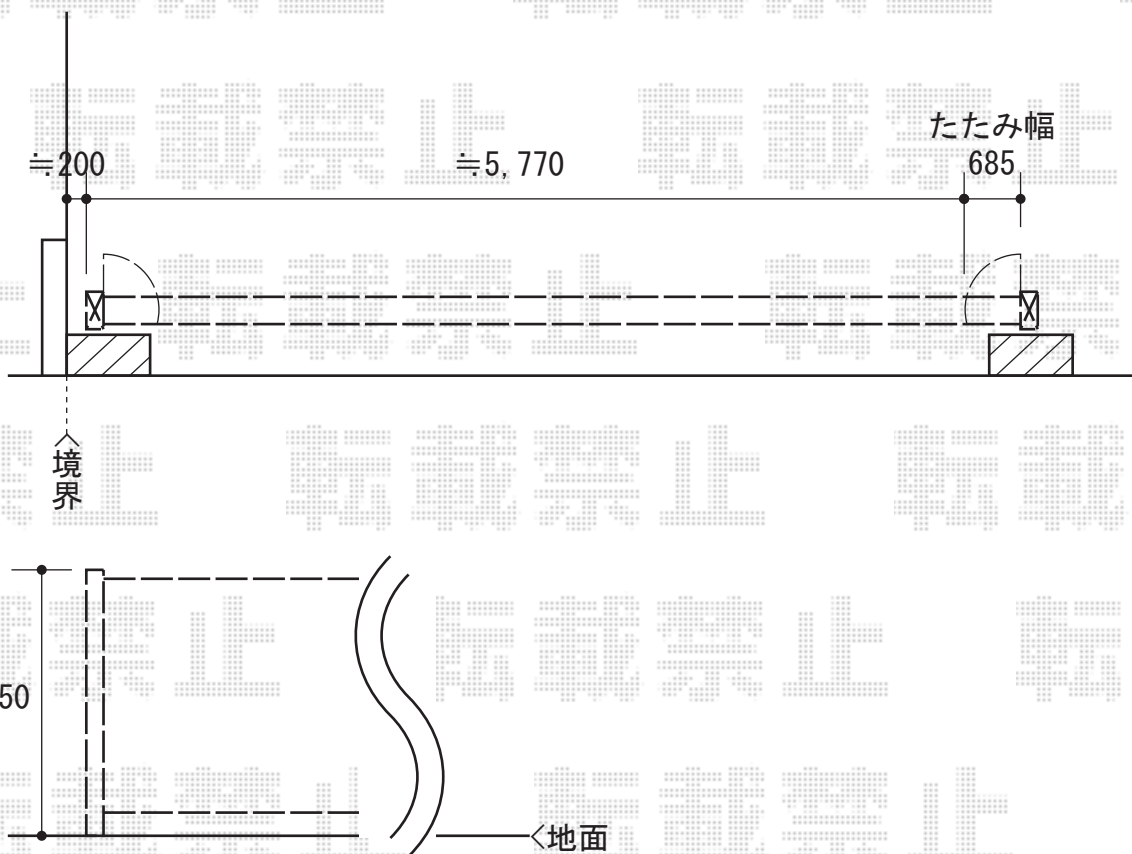

アルピタHG ノンキャスト 両開き

TOEX アルピタHG ノンキャスト 両開き
開口幅=5,859mm
全幅=6,130mm
たたみ幅=685mm+686mm
高さ=1,250mm
色：マイルドブラック
落棒数：2本

現場状況や作図制限により概略図の内容と多少の違いが生じることがございます。
施工時は、現場優先とさせて頂きたく思いますので、お立会い頂き、
最終のご指示のほど、何卒、宜しくお願い致します。