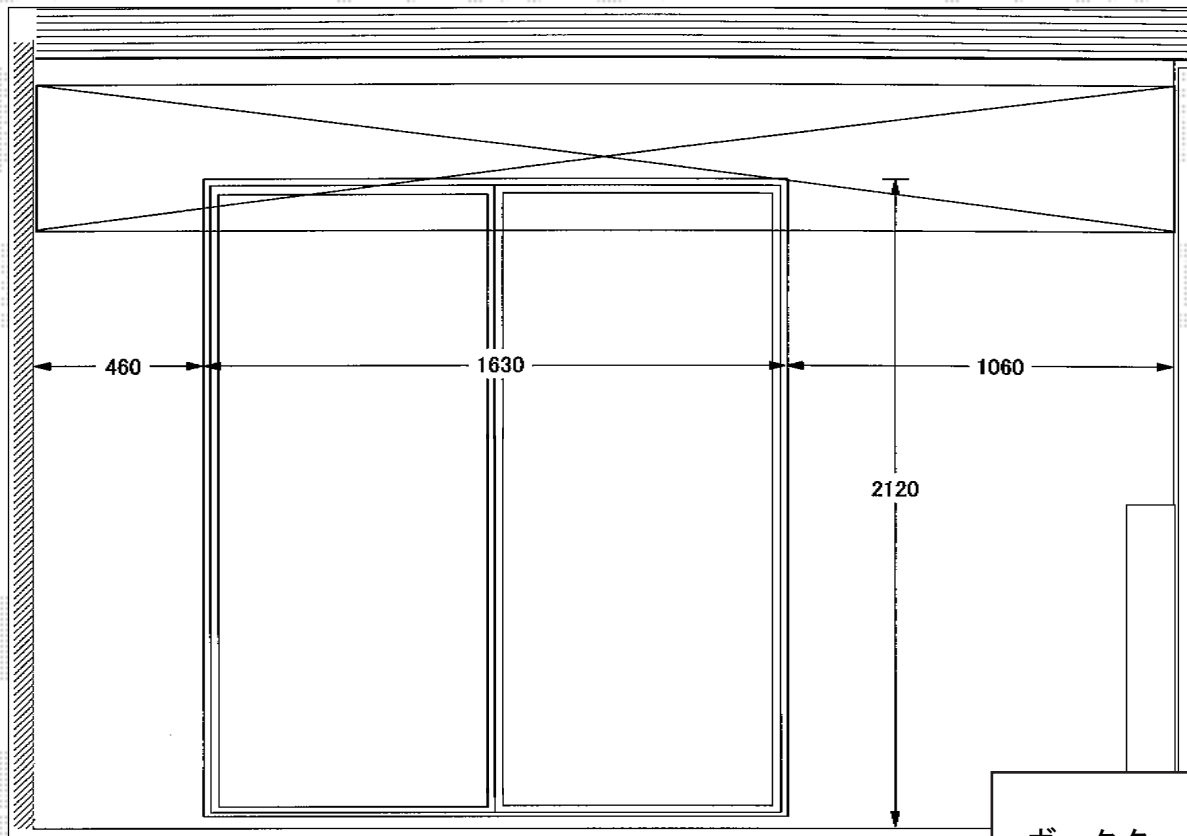

ヴェクターテラス R型 ルーフタイプ 積雪～20cm対応

ヴェクターテラス R型 ルーフタイプ 積雪～20cm対応
間口=関東間2間（柱芯々3,640mm 屋根幅3,715mm）
出幅=4尺（1,170mm） 色：プラチナステン
屋根材：ポリカーボネート（アースブルー）
柱仕様：持ち出しタイプ（柱無し）

現場状況や作図制限により概略図の内容と多少の違いが生じることがございます。
施工時は、現場優先とさせて頂きたく思いますので、お立会い頂き、
最終のご指示のほど、何卒、宜しくお願い致します。