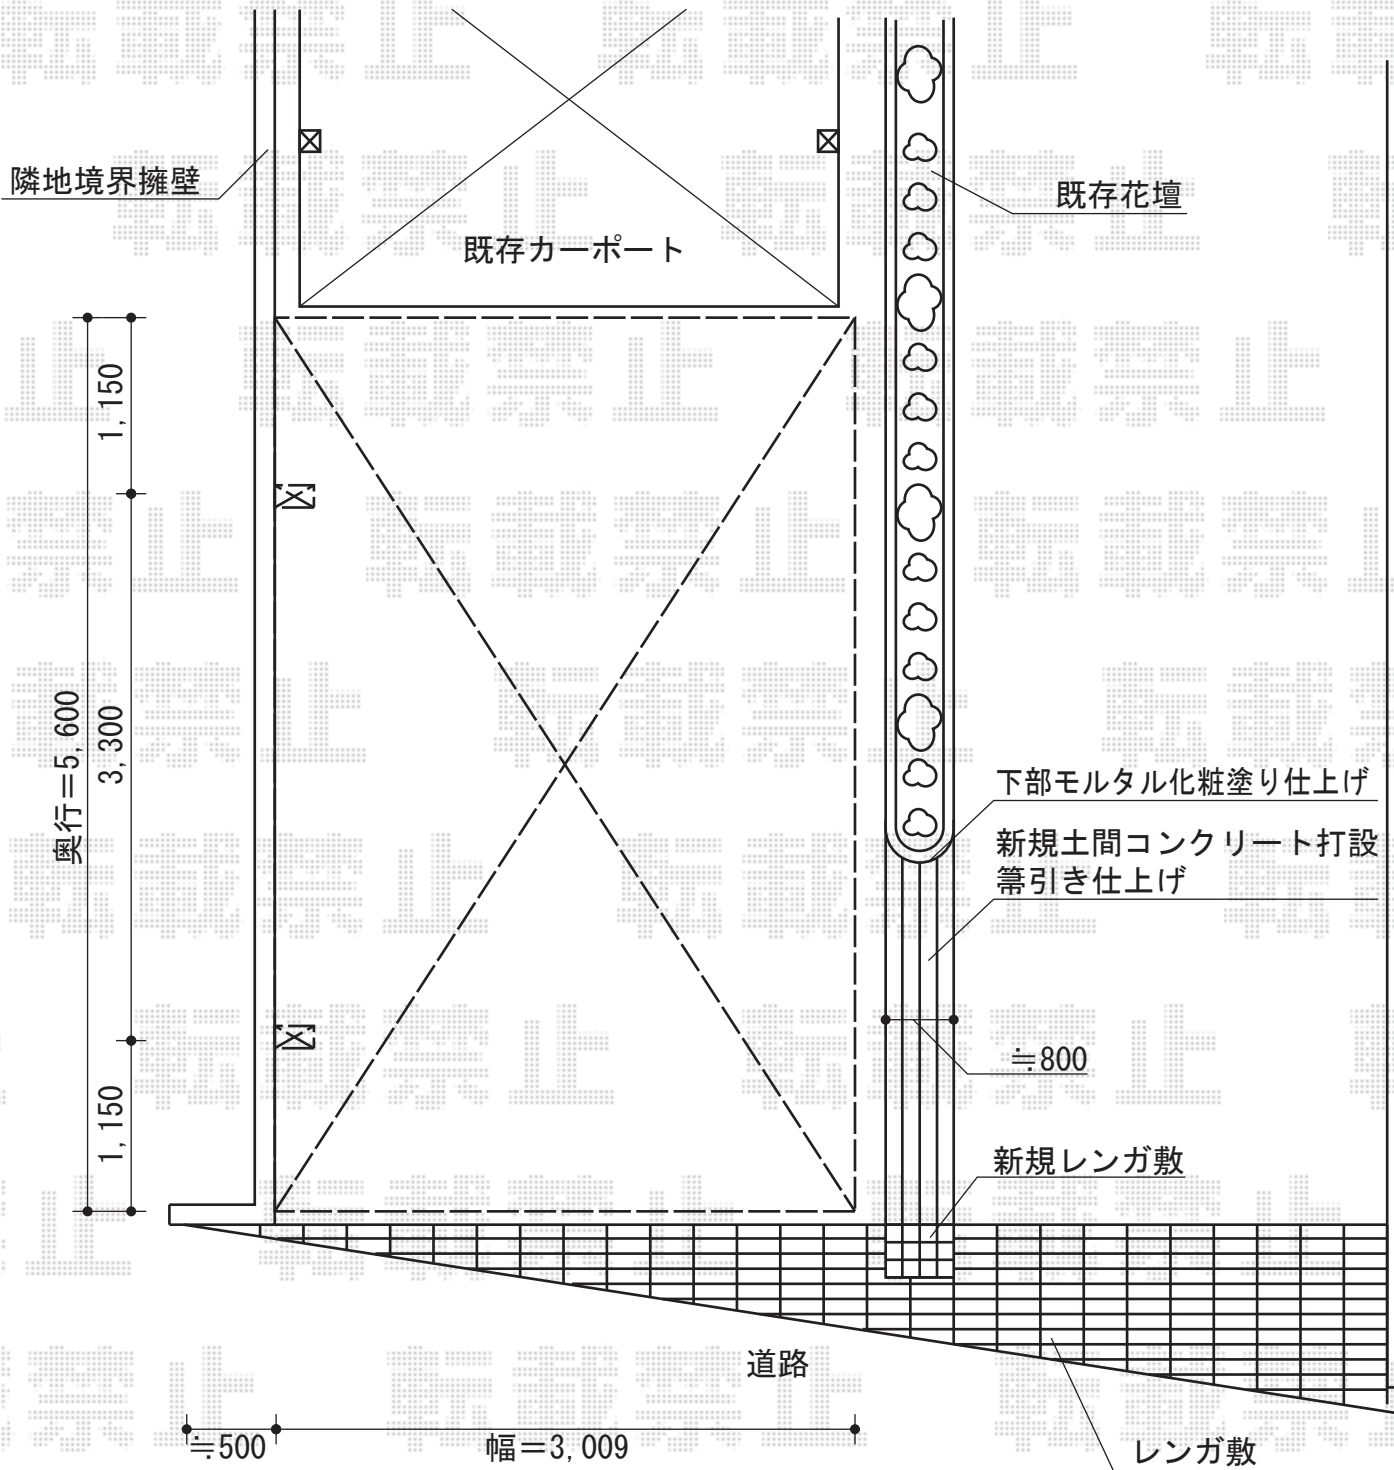

# レグナポートシグマIII 積雪～30cm対応

レグナポートシグマIII 積雪～30cm対応  
 幅=3,009mm  
 奥行=5,600mm  
 色：オータムブラウン  
 屋根材：ポリカーボネート（ブルースモーク）  
 または 熱線吸収ポリカーボネート（ブルースモークマット）  
 柱仕様：ロング柱23仕様（有効高 約2,300mm）  
 オプション：着脱式サポート ロング柱23用×2