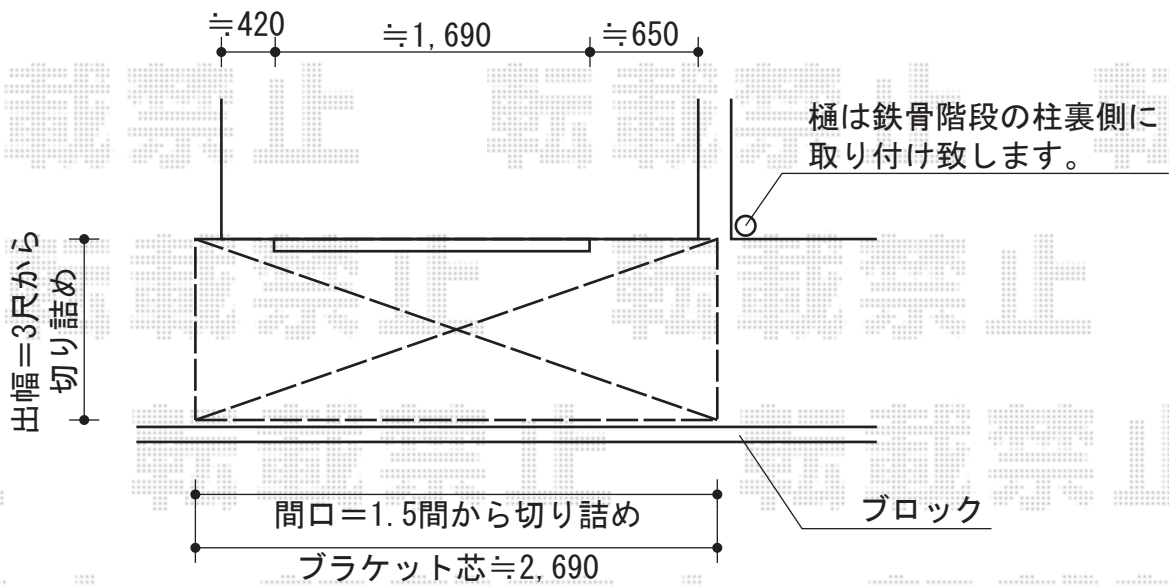

パワーアルファ F型 ルーフタイプ 単体 積雪～30cm対応

トステム パワーアルファ F型 ルーフタイプ 単体 積雪～30cm対応
 間口=関東間1.5間 (方杖芯々2,750mm 屋根幅3,080mm)
 出幅=3尺 (885mm)
 色: ブロンズ
 屋根材: ポリカーボネート (ブラウン)
 柱仕様: ルーフタイプ (柱無し)
 施工方法: 上止め仕様
 追加部材: 雨樋延長部材一式

現場状況や作図制限により概略図の内容と多少の違いが生じることがございます。
 施工時は、現場優先とさせて頂きたく思いますので、お立会い頂き、
 最終のご指示のほど、何卒、宜しくお願い致します。