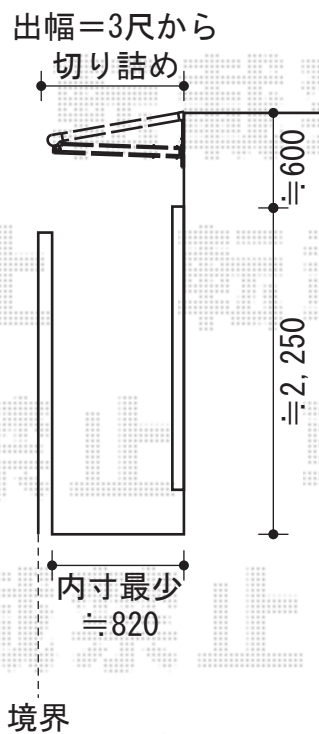

パワーアルファ F型 ルーフタイプ 単体 積雪～30cm対応

トステム パワーアルファ F型 ルーフタイプ 単体 積雪～30cm対応
 間口=関東間1.5間 (方杖芯々2,750mm 屋根幅3,080mm)
 出幅=3尺 (885mm)
 色: ブロンズ
 屋根材: ポリカーボネート (ブラウン)
 柱仕様: ルーフタイプ (柱無し)
 施工方法: 上止め仕様
 追加部材: 雨樋延長部材一式

現場状況や作図制限により概略図の内容と多少の違いが生じることがございます。
 施工時は、現場優先とさせて頂きたく思いますので、お立会い頂き、
 最終のご指示のほど、何卒、宜しくお願い致します。