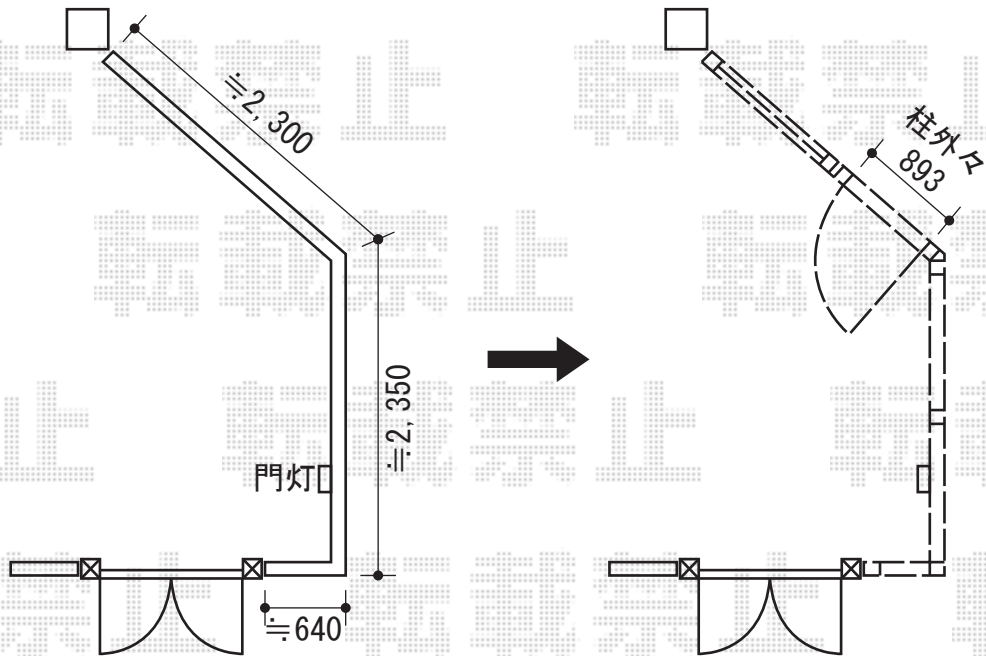

現状

完成予定

既存ブロック

TOEX ステイウッドフェンスM4型 [間仕切りタイプ]
 本体1枚 (W×H) = (1,200mm×800mm) × 4枚
 主柱 : 5本
 端部部材 : 2セット
 90° 柱 : 1本
 色 : S-TOEXブラウン

TOEX ステイウッド門扉4型 片開き [75角門柱仕様]
 扉1枚寸法 (W×H) = 700mm×1,000mm
 色 : S-TOEXブラウン
 錠 : ステイウッドA錠
 開き : 内開き

現場状況や作図制限により概略図の内容と多少の違いが生じることがございます。
 施工時は、現場優先とさせて頂きたく思いますので、お立会い頂き、
 最終のご指示のほど、何卒、宜しくお願い致します。

EX-SHOP
[HTTP://WWW.EX-SHOP.NET](http://www.ex-shop.net)

担当:堀