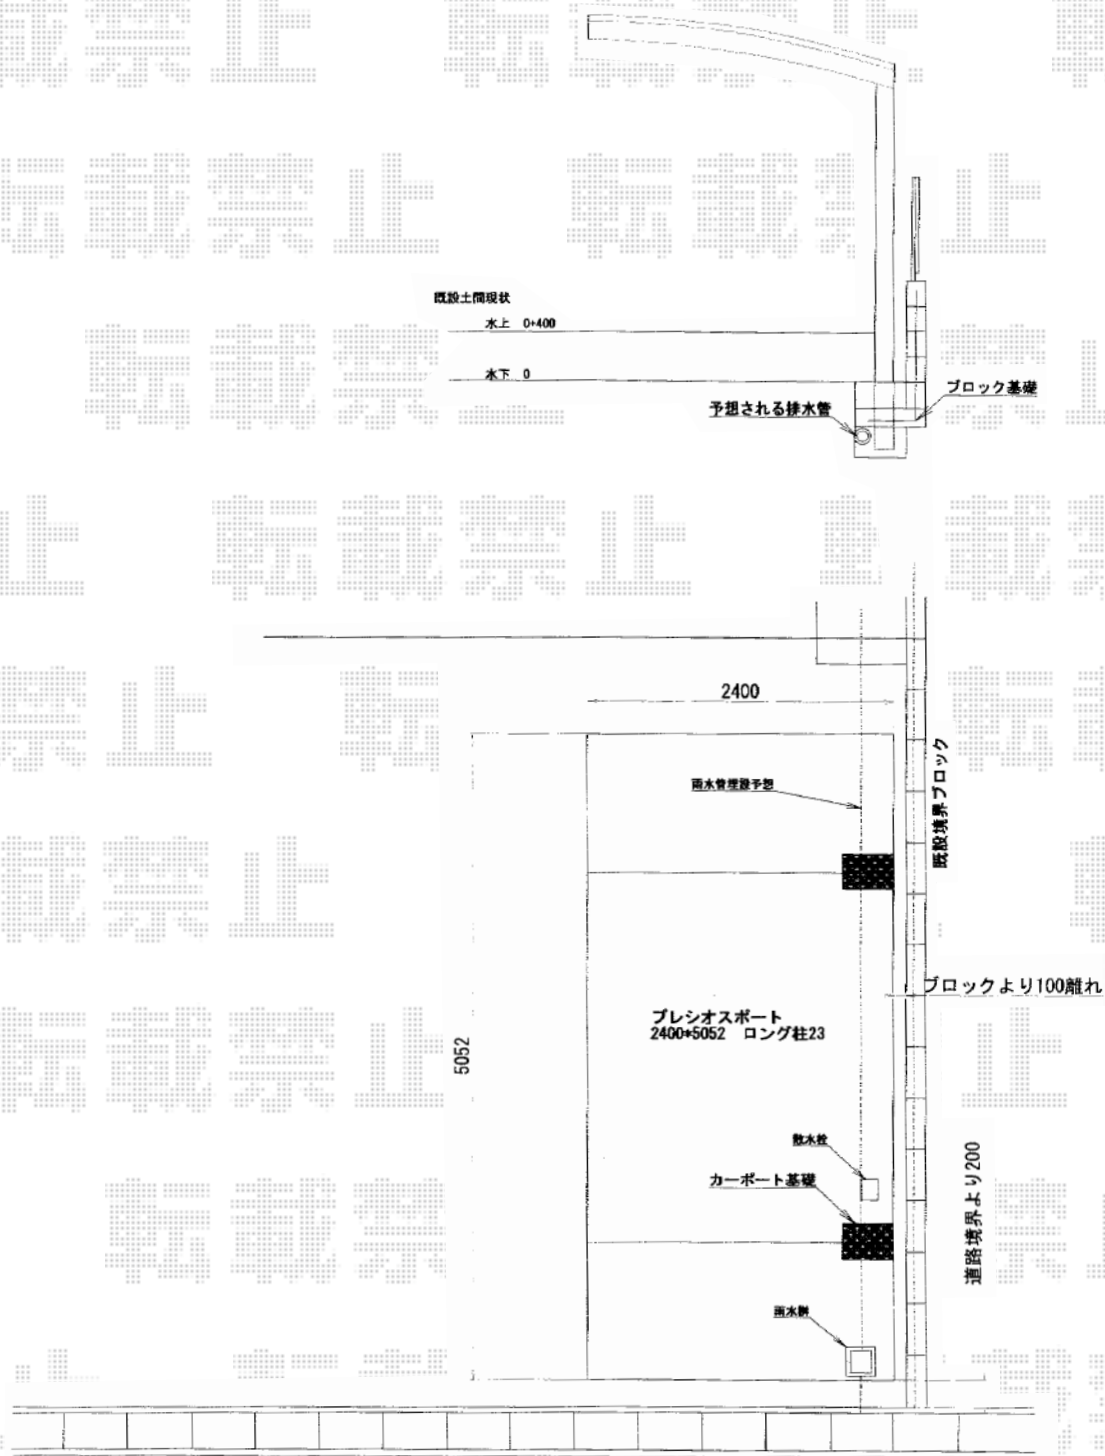

プレシオスポート 積雪～20cm対応

プレシオスポート 積雪～20cm対応

幅=2,400mm

奥行=5,052mm

色：ノーブルステン

屋根材：ポリカーボネート（スカイブルー）

柱仕様：ハイルーフ仕様（有効高 約2,355mm）

現場状況や作図制限により概略図の内容と多少の違いが生じることがございます。  
施工時は、現場優先とさせて頂きたく思いますので、お立会い頂き、  
最終のご指示のほど、何卒、宜しくお願い致します。