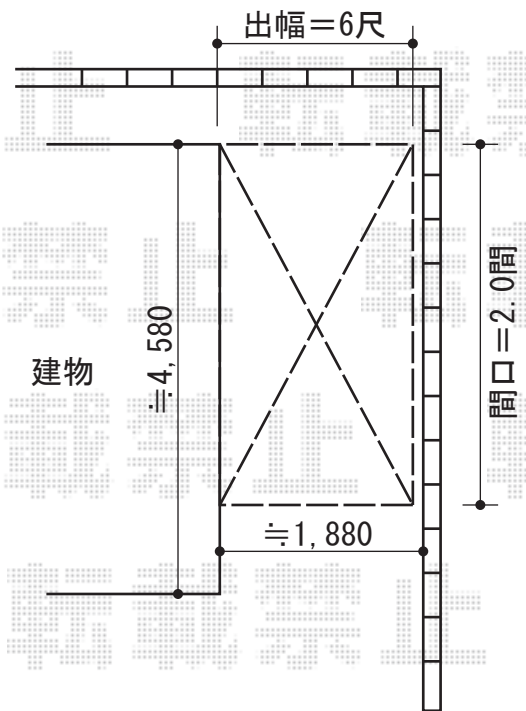

テラス屋根・カーポート

トステム パワーアルファ L型 テラスタイプ 単体 積雪~20cm対応
 間口=関東間2.0間 (柱芯々3,650mm 屋根幅3,840mm)
 出幅=6尺 (1,785mm)
 色: シャイングレー
 屋根材: 熱線吸収アクアポリカーボネート (ブルースモーク)
 柱仕様: 柱位置固定タイプ 施工方法: 下止め
 オプション: 前面スクリーン (1段仕様) 関東間2.0間用
 /ポリカーボネート (クリアマット) シャイングレー
 前面スクリーンふさぎ材・部品セット

トステム カーブポートシグマIII ワイド
 積雪~30cm対応
 幅=5,443mm
 奥行=4,980mm
 色: シャイングレー
 屋根材: 熱線吸収アクアポリカーボネート
 (ブルースモーク)
 柱仕様: ロング柱23仕様 (有効高 約2,300mm)

現場状況や作図制限により概略図の内容と多少の違いが生じることがございます。
 施工時は、現場優先とさせて頂きたく思いますので、お立会い頂き、
 最終のご指示のほど、何卒、宜しくお願い致します。