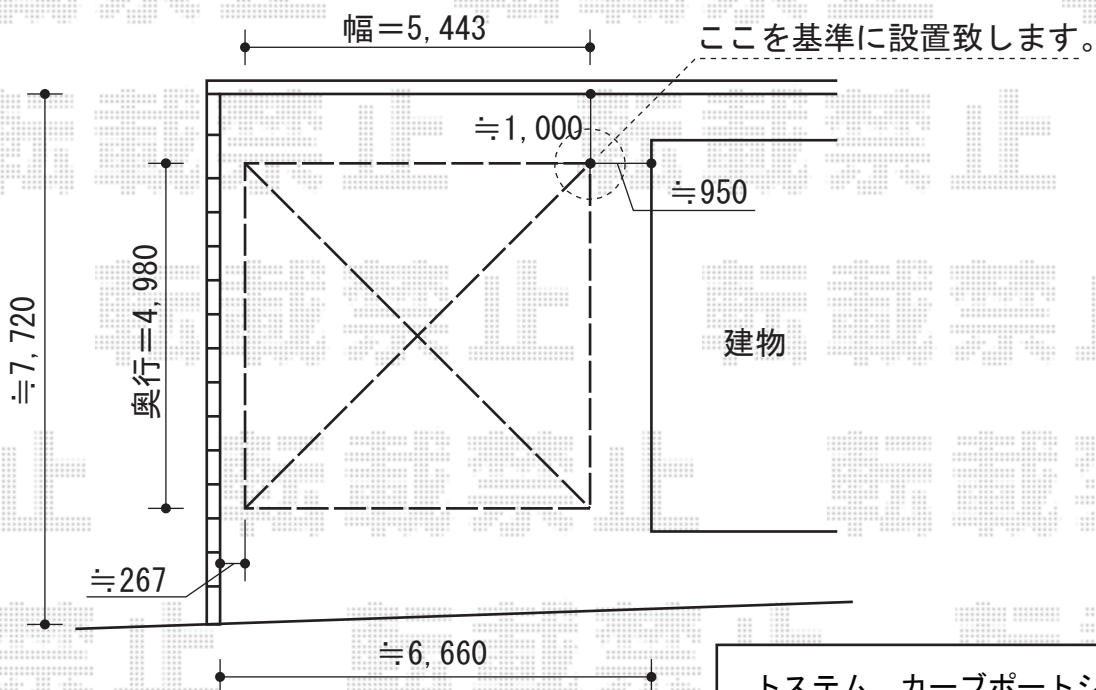

テラス屋根・カーポート

トステム パワーアルファ L型 テラスタイプ 単体 積雪~20cm対応
 間口=関東間2.0間 (柱芯々3,650mm 屋根幅3,840mm)
 出幅=6尺 (1,785mm)
 色: シャイングレー
 屋根材: 熱線吸収アクアポリカーボネート (ブルースモーク)
 柱仕様: 柱位置固定タイプ 施工方法: 下止め
 オプション: 前面スクリーン (1段仕様) 関東間2.0間用
 /ポリカーボネート (クリアマット) シャイングレー
 前面スクリーンふさぎ材・部品セット

トステム カーブポートシグマIII ワイド
 積雪~30cm対応
 幅=5,443mm
 奥行=4,980mm
 色: シャイングレー
 屋根材: 熱線吸収アクアポリカーボネート
 (ブルースモーク)
 柱仕様: ロング柱23仕様 (有効高 約2,300mm)

現場状況や作図制限により概略図の内容と多少の違いが生じることがございます。
 施工時は、現場優先とさせて頂きたく思いますので、お立会い頂き、
 最終のご指示のほど、何卒、宜しくお願い致します。