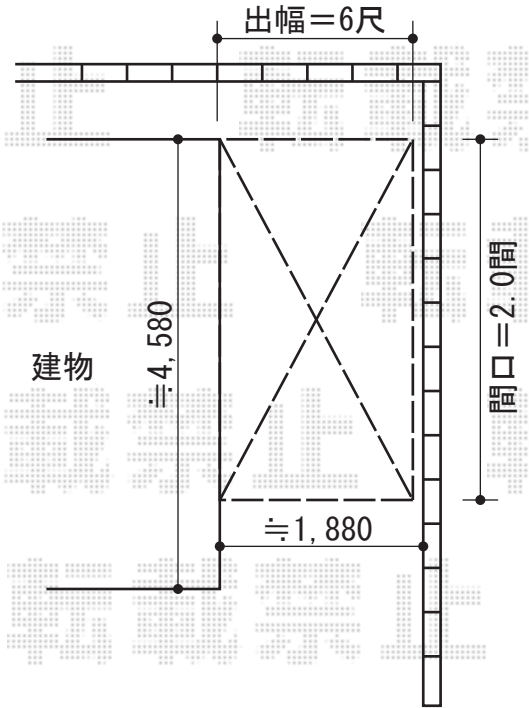

テラス屋根・カーポート

トステム パワーアルファ L型 テラスタイプ 単体 積雪~20cm対応
 間口=関東間2.0間 (柱芯々3,650mm 屋根幅3,840mm)
 出幅=6尺 (1,785mm)
 色: シャイングレー
 屋根材: 熱線吸収アクアポリカーボネート (ブルースモーク)
 柱仕様: 柱位置固定タイプ 施工方法: 下止め
 オプション: 前面スクリーン (1段仕様) 関東間2.0間用
 /ポリカーボネート (クリアマット) シャイングレー
 前面スクリーンふさぎ材・部品セット

トステム カーブポートシグマIII ワイド
 積雪~30cm対応
 幅=5,443mm
 奥行=4,980mm
 色: シャイングレー
 屋根材: 熱線吸収アクアポリカーボネート
 (ブルースモーク)
 柱仕様: ロング柱23仕様 (有効高 約2,300mm)

現場状況や作図制限により概略図の内容と多少の違いが生じることがございます。
 施工時は、現場優先とさせて頂きたく思いますので、お立会い頂き、
 最終のご指示のほど、何卒、宜しくお願い致します。