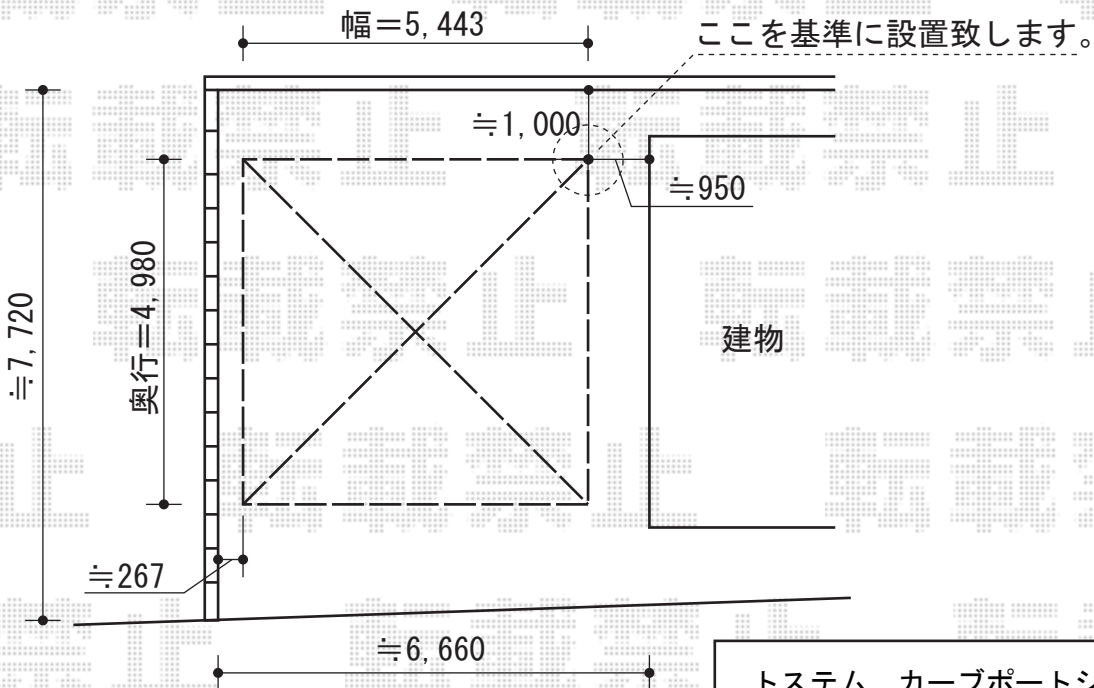

テラス屋根・カーポート

トステム パワーアルファ L型 テラスタイプ 単体 積雪~20cm対応
 間口=関東間2.0間 (柱芯々3,650mm 屋根幅3,840mm)
 出幅=6尺 (1,785mm)
 色: シャイングレー
 屋根材: 熱線吸収アクアポリカーボネート (ブルースモーク)
 柱仕様: 柱位置固定タイプ 施工方法: 下止め
 オプション: 前面スクリーン (1段仕様) 関東間2.0間用
 /ポリカーボネート (クリアマット) シャイングレー
 前面スクリーンふさぎ材・部品セット

トステム カーブポートシグマIII ワイド
 積雪~30cm対応
 幅=5,443mm
 奥行=4,980mm
 色: シャイングレー
 屋根材: 熱線吸収アクアポリカーボネート
 (ブルースモーク)
 柱仕様: ロング柱23仕様 (有効高 約2,300mm)

現場状況や作図制限により概略図の内容と多少の違いが生じることがございます。
 施工時は、現場優先とさせて頂きたく思いますので、お立会い頂き、
 最終のご指示のほど、何卒、宜しくお願い致します。