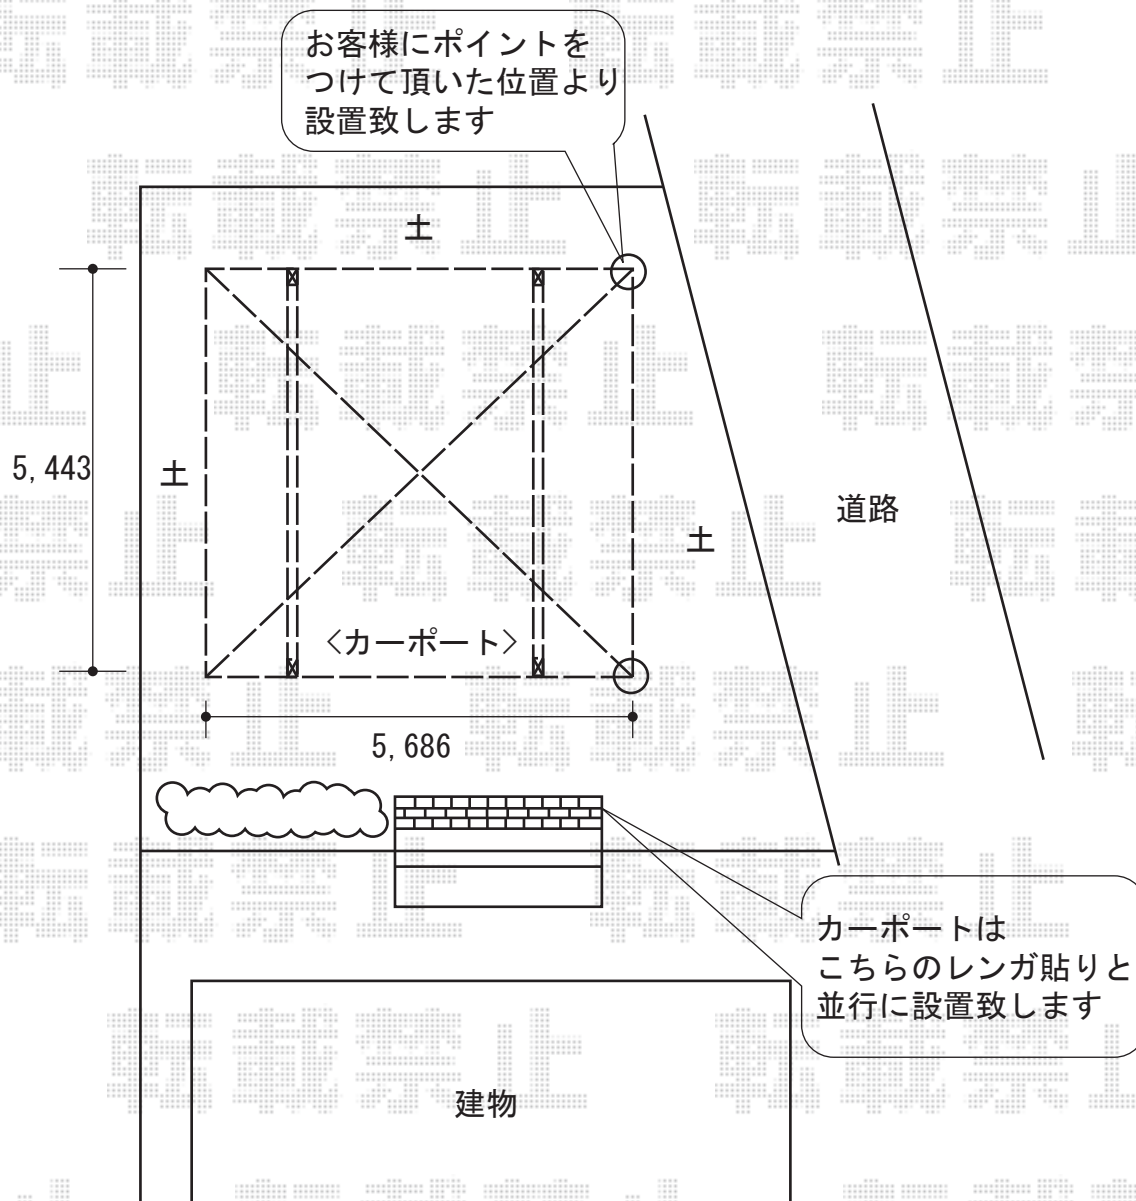

カーブポートシグマIII ワイド 積雪~30cm対応

トステム カーブポートシグマIII ワイド 積雪~30cm対応
幅=5,443mm
奥行=5,686mm
色：シャイングレー
屋根材：熱線吸収アクアポリカーボネート（ブルースモーク）
柱仕様：ロング柱23仕様（有効高 約2,300mm）

現場状況や作図制限により概略図の内容と多少の違いが生じることがございます。
施工時は、現場優先とさせて頂きたく思いますので、お立会い頂き、
最終のご指示のほど、何卒、宜しくお願い致します。