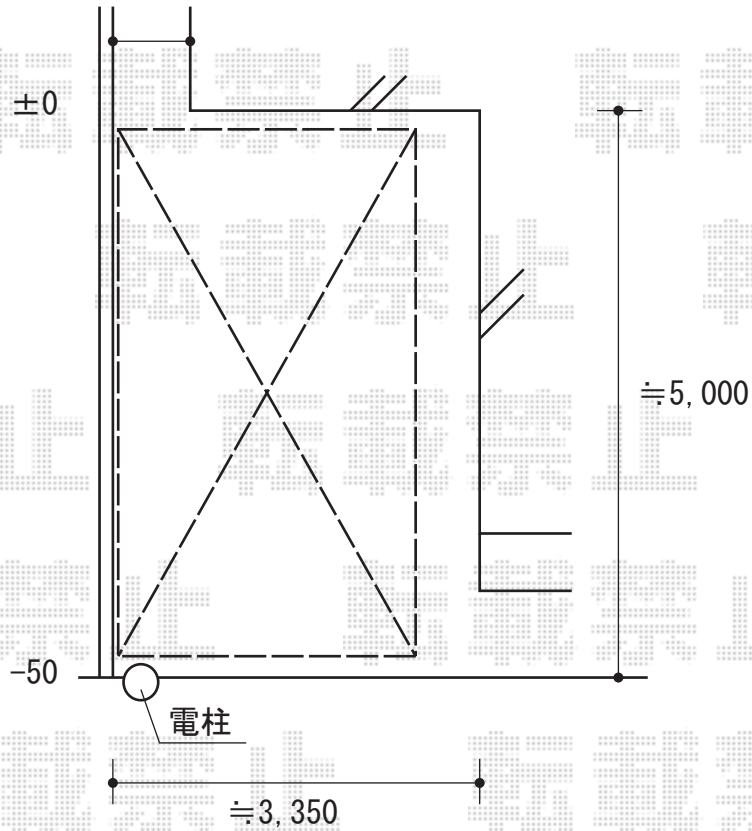

カーブポートシグマIII 積雪～30cm対応

トステム カーブポートシグマIII 積雪～30cm対応
幅=2,701mm
奥行=4,980mm
色：ブラック
屋根材：ポリカーボネート（ブラウン）
柱仕様：ロング柱23仕様（有効高 約2,300mm）

現場状況や作図制限により概略図の内容と多少の違いが生じることがございます。
施工時は、現場優先とさせて頂きたく思いますので、お立会い頂き、
最終のご指示のほど、何卒、宜しくお願い致します。