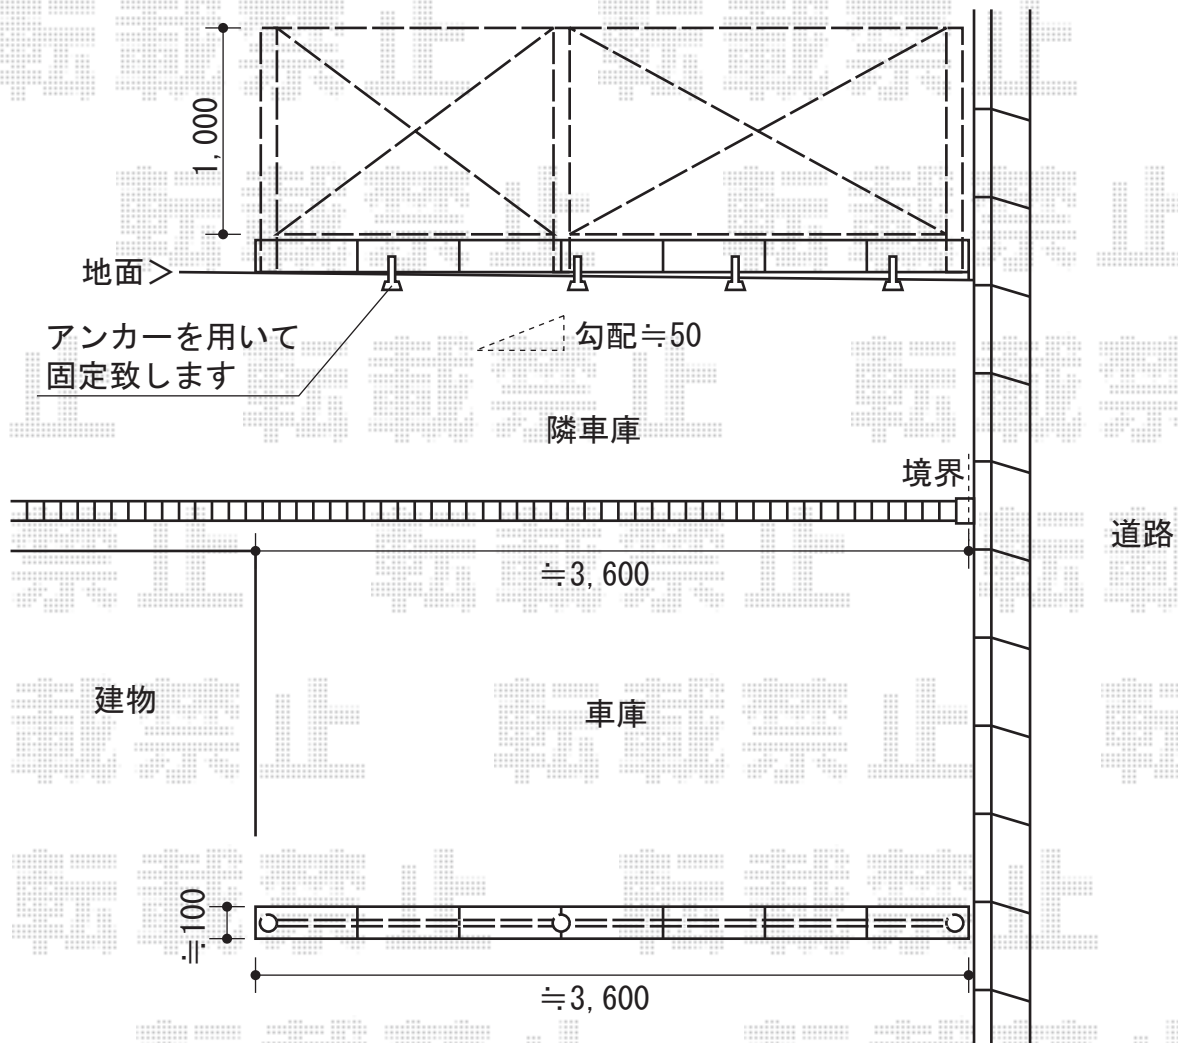

# FCS-61型フェンス フリーポールタイプ

FCS-61型フェンス フリーポールタイプ  
本体1枚 (W×H) = (W1,990mm×H1,000mm) × 2スパン  
自由柱 : T-100×3本  
部品 : 小口キャップ×1  
色 : ダークブラウン【仮】

現場状況や作図制限により概略図の内容と多少の違いが生じることがございます。  
施工時は、現場優先とさせて頂きたく思いますので、お立会い頂き、  
最終のご指示のほど、何卒、宜しくお願い致します。