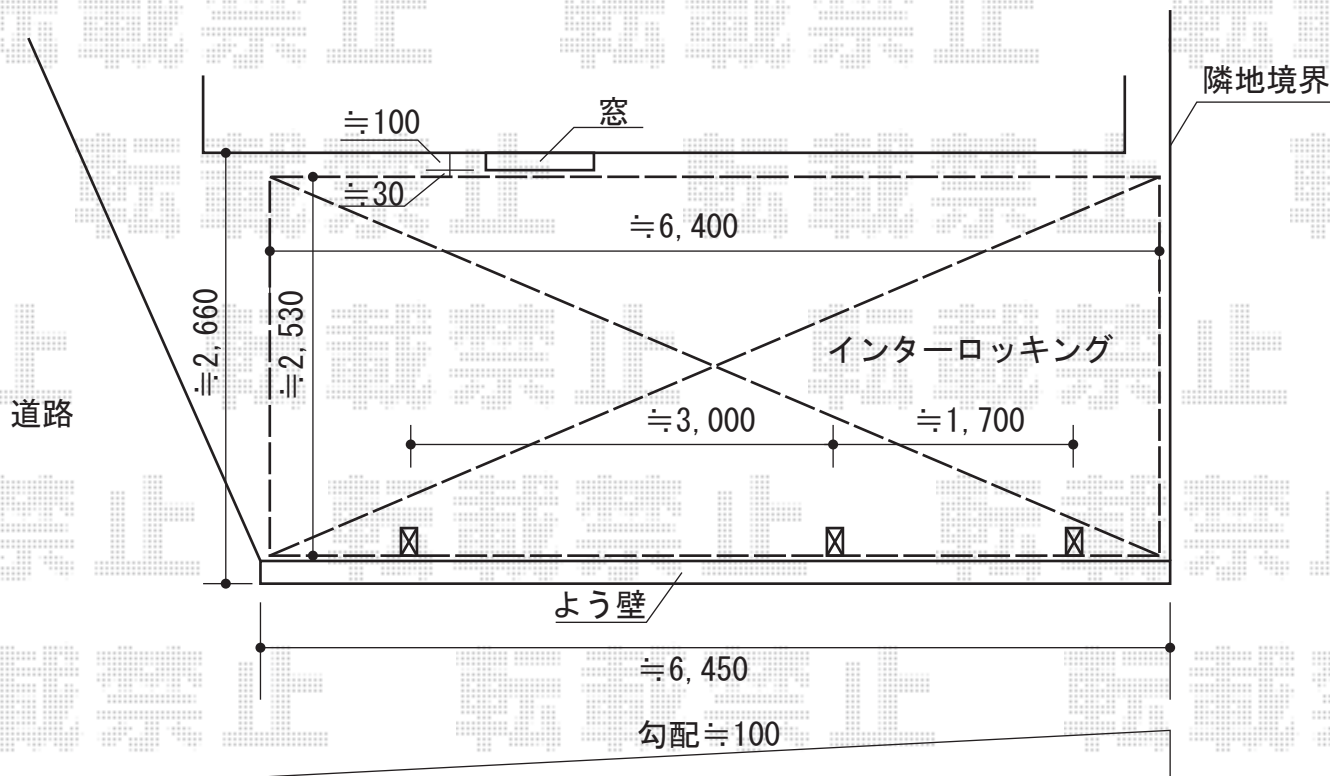

# カーブポートシグマⅢ 延長 積雪～30cm対応

トステム カーブポートシグマⅢ 延長 積雪～30cm対応  
 幅=2,551mm  
 奥行=6,392mm  
 色：ホワイト  
 屋根材：ポリカーボネート（クリアマット/すりガラス調）  
 柱仕様：ロング柱23仕様（有効高 約2,300mm）

現場状況や作図制限により概略図の内容と多少の違いが生じることがございます。  
 施工時は、現場優先とさせて頂きたく思いますので、お立会い頂き、  
 最終のご指示のほど、何卒、宜しくお願い致します。