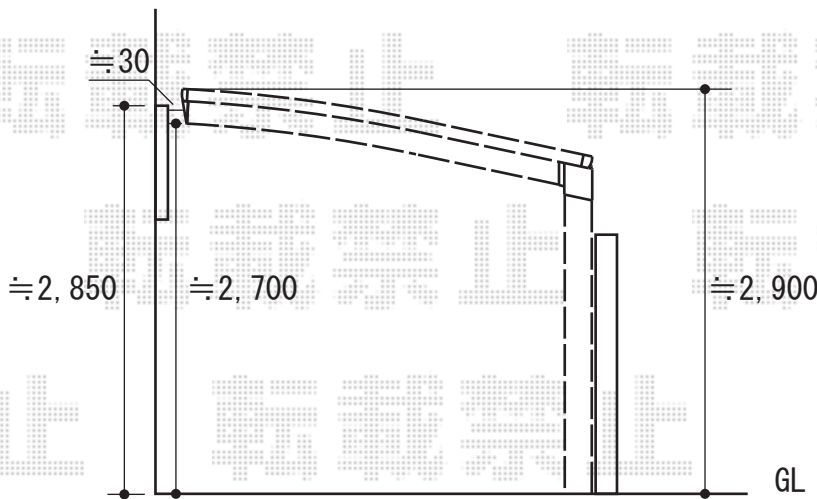

# カーブポートシグマⅢ 延長 積雪～30cm対応

トステム カーブポートシグマⅢ 延長 積雪～30cm対応  
 幅=2,551mm  
 奥行=6,392mm  
 色：ホワイト  
 屋根材：ポリカーボネート（クリアマット/すりガラス調）  
 柱仕様：ロング柱23仕様（有効高 約2,300mm）

現場状況や作図制限により概略図の内容と多少の違いが生じることがございます。  
 施工時は、現場優先とさせて頂きたく思いますので、お立会い頂き、  
 最終のご指示のほど、何卒、宜しくお願い致します。