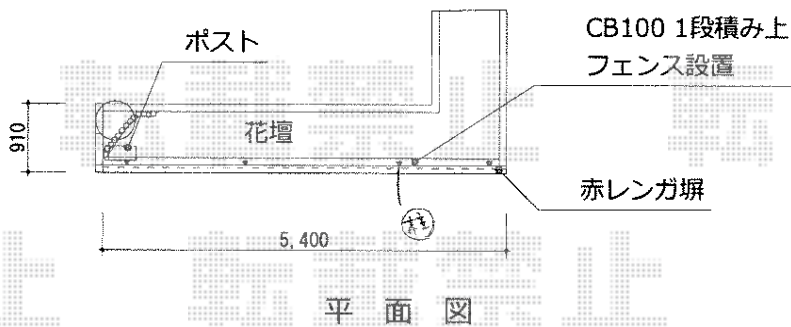

エクスラインフェンス4型 [自由柱]

YKK AP エクスラインフェンス4型 [自由柱]
 本体1枚 (W×H) = (1,975mm×800mm) × 3枚
 主柱：4本
 端部カバー：1セット
 エンドキャップ：1セット
 色：ホワイト

現場状況や作図制限により概略図の内容と多少の違いが生じることがございます。
 施工時は、現場優先とさせて頂きたく思いますので、お立会い頂き、
 最終のご指示のほど、何卒、宜しくお願い致します。