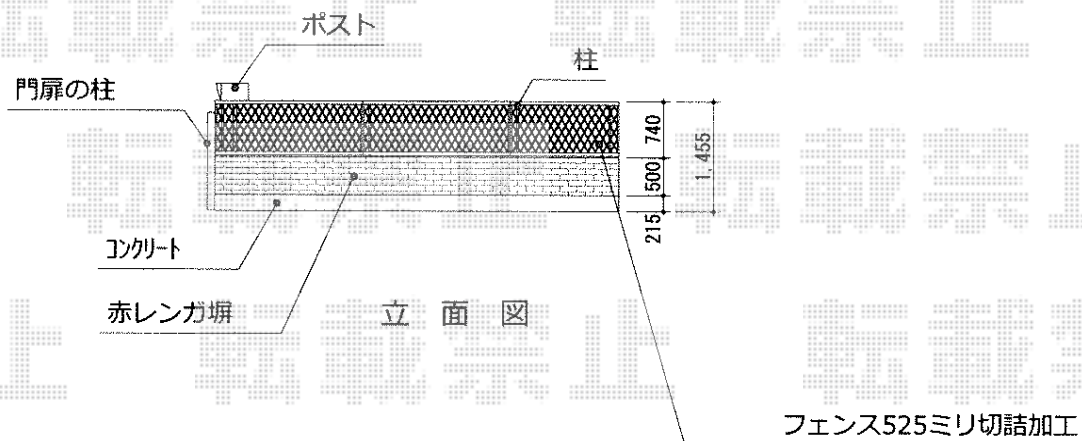

エクスラインフェンス4型 [自由柱]

YKK AP エクスラインフェンス4型 [自由柱]
 本体1枚 (W×H) = (1,975mm×800mm) × 3枚
 主柱：4本
 端部カバー：1セット
 エンドキャップ：1セット
 色：ホワイト

現場状況や作図制限により概略図の内容と多少の違いが生じることがございます。
 施工時は、現場優先とさせて頂きたく思いますので、お立会い頂き、
 最終のご指示のほど、何卒、宜しくお願い致します。