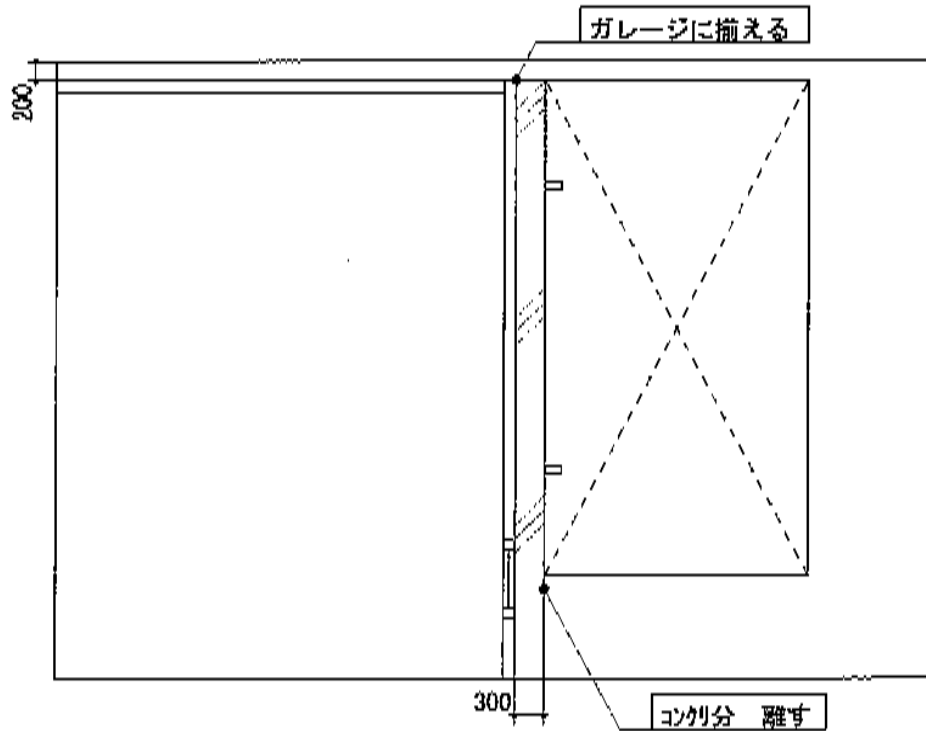

プレシオサポート 積雪～20cm対応

EX-SHOP プレシオサポート 積雪～20cm対応
幅=2,700mm
奥行=5,052mm
色:グレースブラウン
屋根材:ポリカーボネート(スカイブルー)
柱仕様:ハイルーフ仕様(有効高 約2,355mm)

現場状況や作図制限により概略図の内容と多少の違いが生じることがございます。
施工時は、現場優先とさせて頂きたく思いますので、お立会い頂き、
最終のご指示のほど、何卒、宜しくお願い致します。