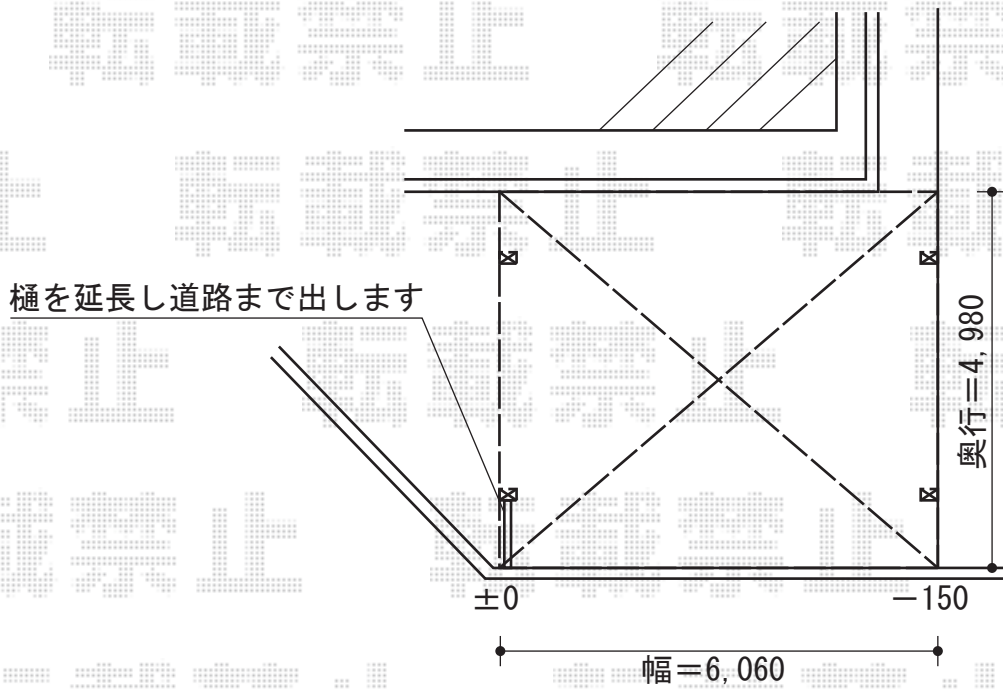

# カーブポートシグマⅢ ワイド 積雪～30cm対応

カーブポートシグマⅢ ワイド 積雪～30cm対応

幅=6,060mm

奥行=4,980mm

色：シャイングレー

屋根材：熱線吸収ポリカーボネート（ブルースモークマット）

柱仕様：ロング柱23仕様（有効高 約2,300mm）

収納式物干し ロングタイプ 2本入り

色：シャイングレー

現場状況や作図制限により概略図の内容と多少の違いが生じることがございます。  
施工時は、現場優先とさせて頂きたく思いますので、お立会い頂き、  
最終のご指示のほど、何卒、宜しくお願い致します。

EX-SHOP  
HTTP://WWW.EX-SHOP.NET

担当：堀

全ての著作権は、エクスショップに帰属します。当社とのお取引目的外の使用・複製・転載禁止となっております。