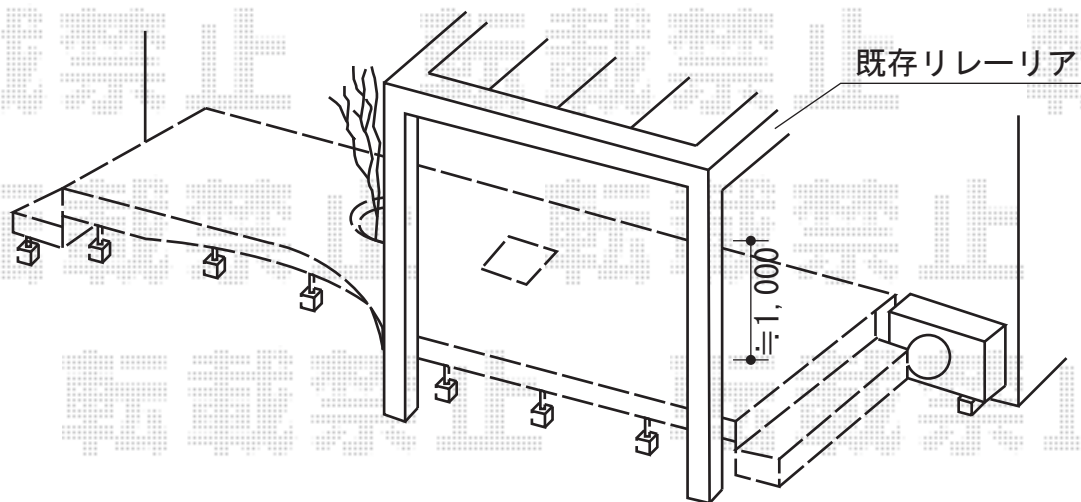

リウッドデッキII

YKK AP リウッドデッキII

間口=約8,200mm

出幅=約8,200mm

色：ホワイトブラウン

床板：縦貼り

束柱：KSタイプ (H400~500) / プラチナステン

追加部材：R加工追加部材

オプション：点検口

オプション：段床 約300×1,700 約300×2,000

現場状況や作図制限により概略図の内容と多少の違いが生じることがございます。
 施工時は、現場優先とさせて頂きたく思いますので、お立会い頂き、
 最終のご指示のほど、何卒、宜しくお願い致します。

EX-SHOP
[HTTP://WWW.EX-SHOP.NET](http://www.ex-shop.net)

担当：沼