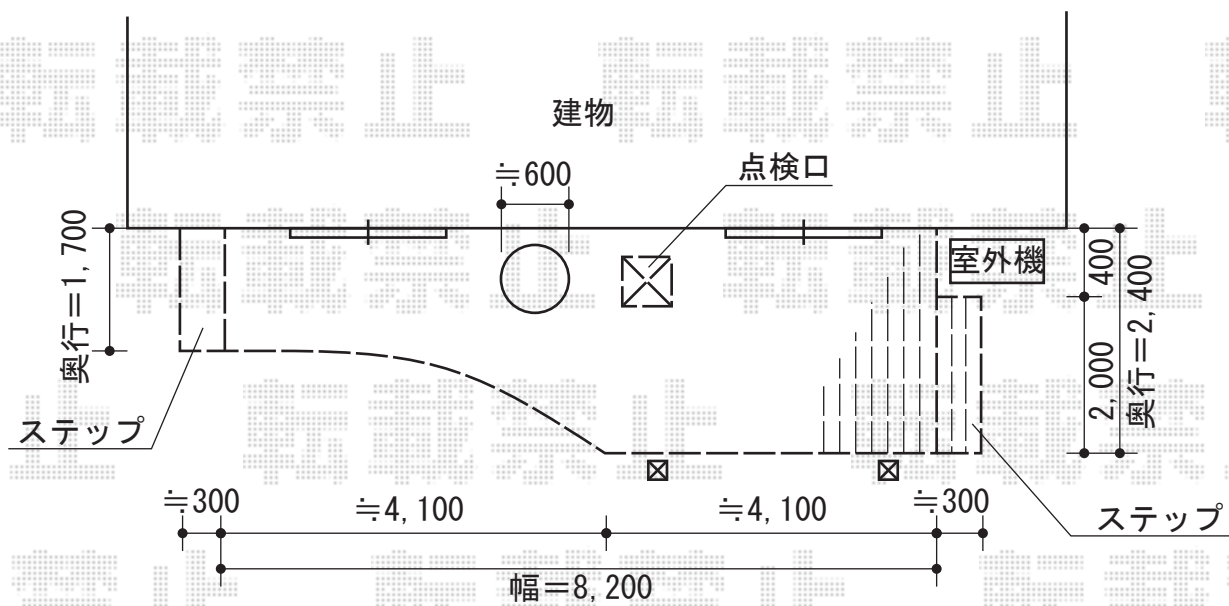

リウッドデッキII

YKK AP リウッドデッキII

間口=約8,200mm

出幅=約8,200mm

色：ホワイトブラウン

床板：縦貼り

束柱：KSタイプ (H400~500) / プラチナステン

追加部材：R加工追加部材

オプション：点検口

オプション：段床 約300×1,700 約300×2,000

現場状況や作図制限により概略図の内容と多少の違いが生じることがございます。
 施工時は、現場優先とさせて頂きたく思いますので、お立会い頂き、
 最終のご指示のほど、何卒、宜しくお願い致します。

EX-SHOP
[HTTP://WWW.EX-SHOP.NET](http://www.ex-shop.net)

担当：沼