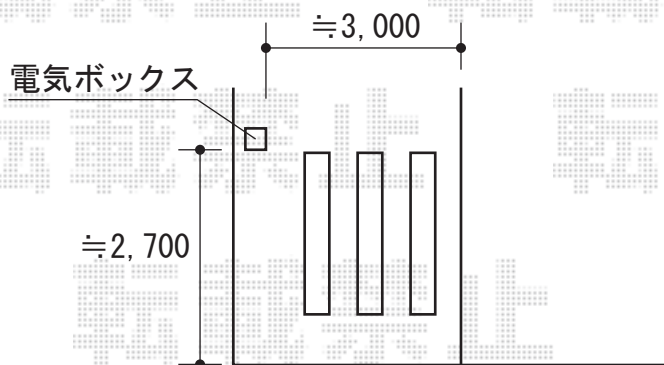

ライザーテラスⅡR型 単体 テラスタイプ 積雪～20cm対応

トステム ライザーテラスⅡR型 単体 テラスタイプ 積雪～20cm対応
間口=間東間1.5間 (柱芯々2,530mm 屋根幅2,750mm)
出幅=7尺 (2,085mm)
色: シャイングレー
屋根材: ポリカーボネート (クリアマット/すりガラス調)
柱仕様: 柱位置固定タイプ
施工方法: 上止め

現場状況や作図制限により概略図の内容と多少の違いが生じることがございます。
施工時は、現場優先とさせて頂きたく思いますので、お立会い頂き、
最終のご指示のほど、何卒、宜しくお願い致します。