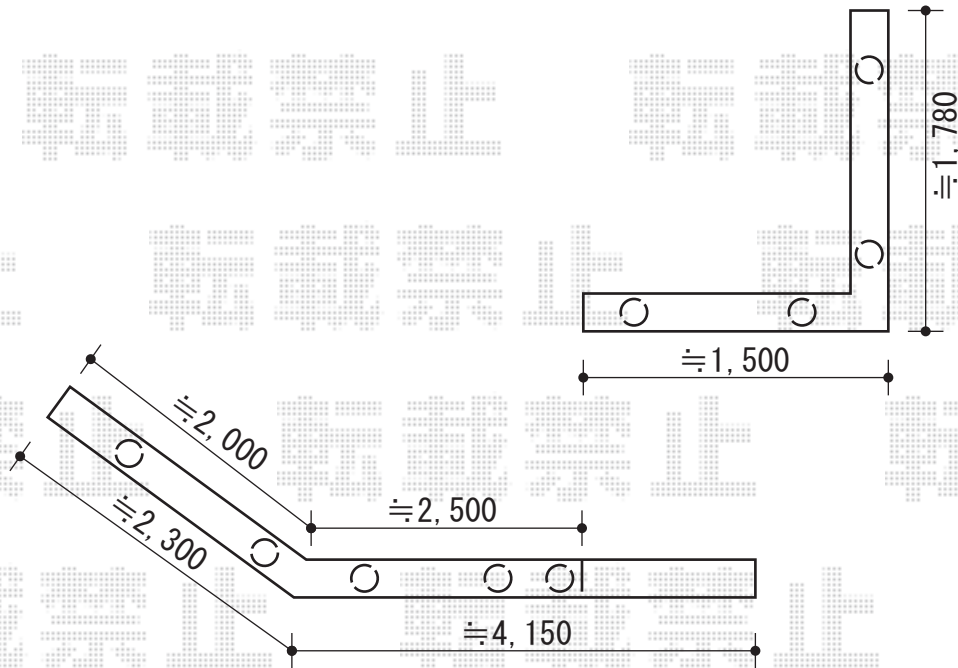

エクスラインフェンス8型[自由柱]

【コーナー】

YKK AP エクスラインフェンス8型 [自由柱]
本体1枚 (W×H) = (1,975mm×800mm) × 2枚
主柱 : 5本
目隠しコーナー継手 : 1セット
端部カバー : 1セット
エンドキャップ : 1セット
色 : プラチナステン

【直角コーナー】

YKK AP エクスラインフェンス8型 [自由柱]
本体1枚 (W×H) = (1,975mm×800mm) × 2枚
主柱 : 4本
目隠しコーナー継手 : 1セット
エンドキャップ : 1セット
色 : プラチナステン

現場状況や作図制限により概略図の内容と多少の違いが生じることがございます。
施工時は、現場優先とさせて頂きたく思いますので、お立会い頂き、
最終のご指示のほど、何卒、宜しくお願い致します。

EX-SHOP
HTTP://WWW.EX-SHOP.NET

担当:堀