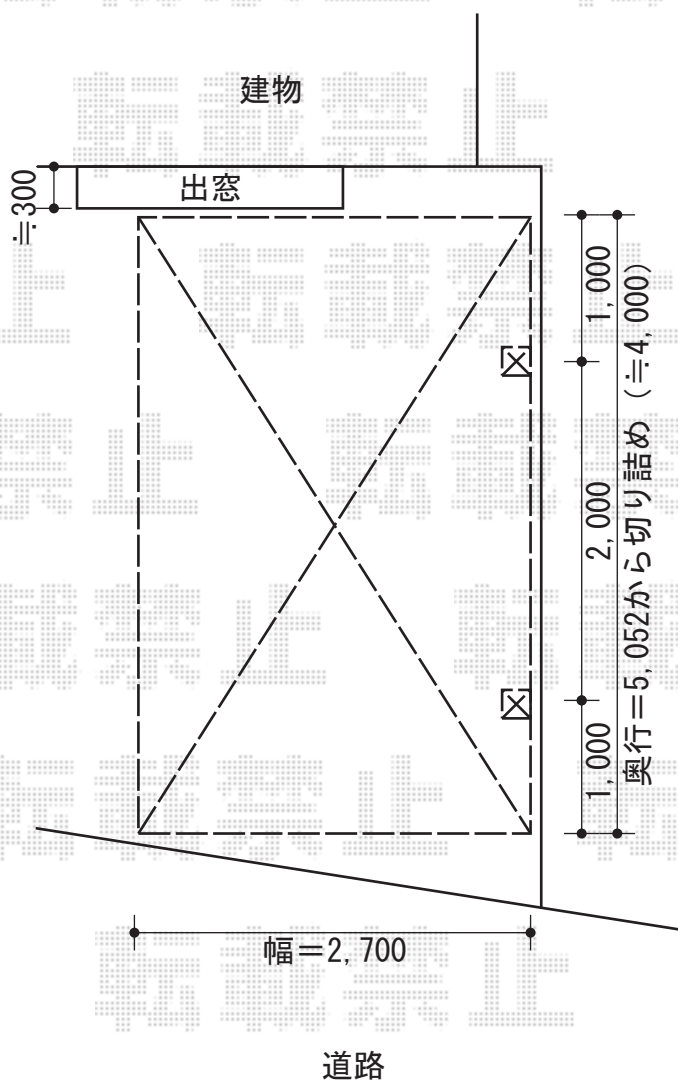

プレシオサポート 積雪～20cm対応

隣地

EX-SHOP プレシオサポート 積雪～20cm対応

幅=2,700mm

奥行=5,052mm

色：ノーブルステン

屋根材：熱線遮断ポリカーボネート（スカイブルーマット調）

柱仕様：ハイルーフ仕様（有効高 約2,355mm）

現場状況や作図制限により概略図の内容と多少の違いが生じることがございます。
施工時は、現場優先とさせて頂きたく思いますので、お立会い頂き、
最終のご指示のほど、何卒、宜しくお願い致します。

EX-SHOP
HTTP://WWW.EX-SHOP.NET

担当：小林