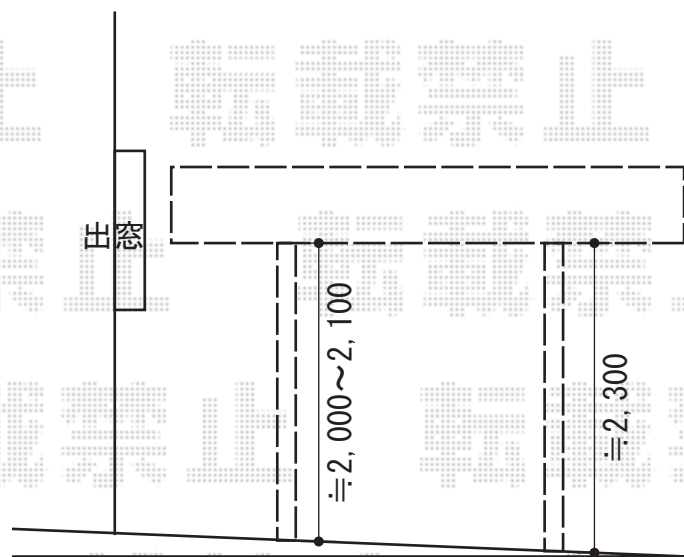

プレシオサポート 積雪～20cm対応

隣地

EX-SHOP プレシオサポート 積雪～20cm対応

幅=2,700mm

奥行=5,052mm

色：ノーブルステン

屋根材：熱線遮断ポリカーボネート（スカイブルーマット調）

柱仕様：ハイルーフ仕様（有効高 約2,355mm）

現場状況や作図制限により概略図の内容と多少の違いが生じることがございます。
施工時は、現場優先とさせて頂きたく思いますので、お立会い頂き、
最終のご指示のほど、何卒、宜しくお願い致します。

EX-SHOP
HTTP://WWW.EX-SHOP.NET

担当：小林