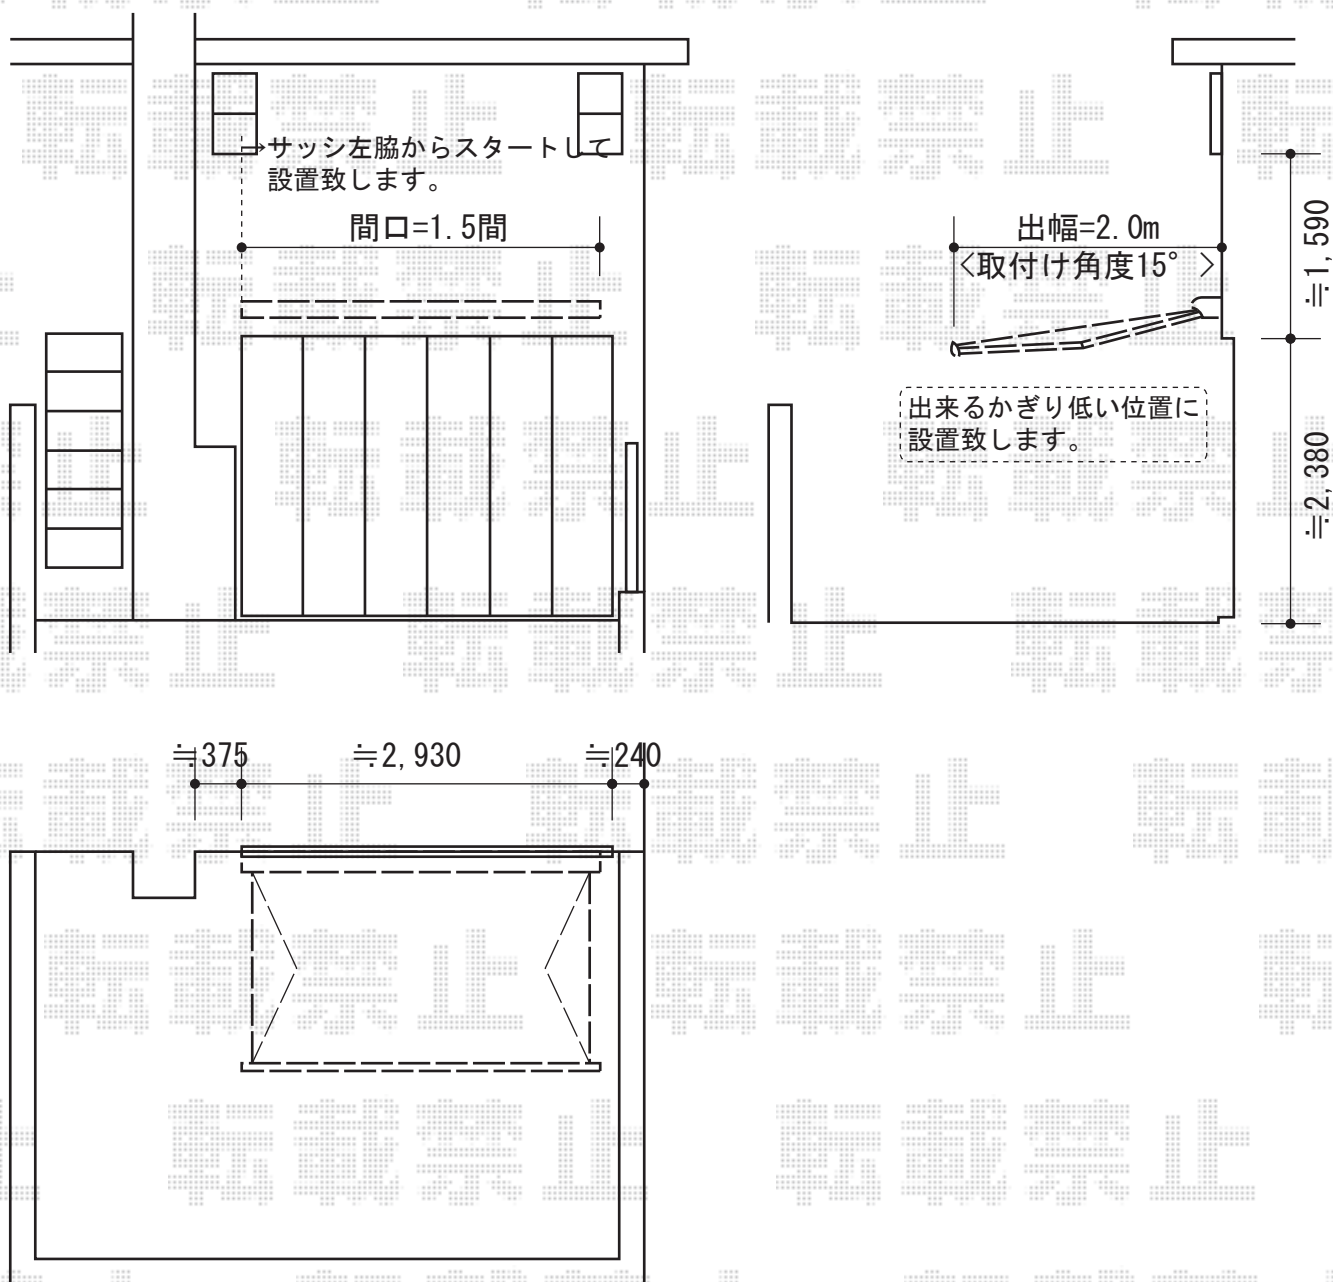

# 彩鳥C型 ボックスタイプ 手動式

トステム 彩鳥C型 ボックスタイプ 手動式  
間口=1.5間 (2,730mm)  
出幅=2,000mm  
本体色：シャイングレー  
キャンバス色：アクリル（ブリティッシュグリーン）  
駆動：外観右側  
クランクハンドル：1500  
追加部材：RC納まり用ボルト

現場状況や作図制限により概略図の内容と多少の違いが生じることがございます。  
施工時は、現場優先とさせて頂きたく思いますので、お立会い頂き、  
最終のご指示のほど、何卒、宜しくお願い致します。